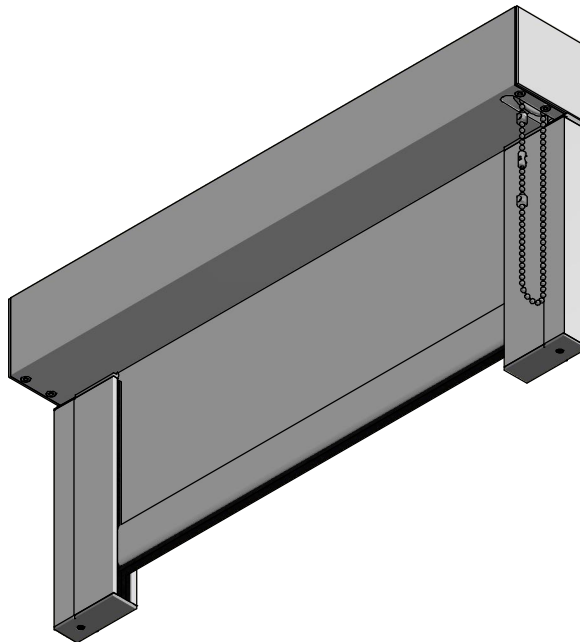

Anlagenbreite

Hinweis:

Fallstab 42/12 fährt bei Position Behang Endlage oben nicht in die Kassette ein.

<p>Durach Sonnenschutz Blendschutz Raumakustik</p>				Durach GmbH Alte Bahnlinie 20 D-86299 Leutkirch Telefon: +49(0)7567 988 84-0 Telefax: +49(0)7567 988 84-20 e-mail: info@durach.com Internet: www.durach.com		Maßstab 1 : 3		
				Material: Alu, V2A				
				DATUM	Name	Benennung: K-85-Ansichtszeichnung Kettenzugrollo in Kassette 80/82 aufgeständert mit Führungsschienen 70/27		
				Gezeichnet	02.02.2016			Robert Lobinger
				Geändert	10.08.2021			Robert Lobinger
				Norm				
Hinweis: Wandmontage						Zeichnungsnummer: 2016.001.614.001		
						1 A4		
Status	Änderungen	DATUM	Name	Diese Zeichnung ist geistiges Eigentum der Fa. Durach GmbH und darf ohne unser Einverständnis weder kopiert noch dritten Personen mitgeteilt noch anderweitig benutzt werden.				