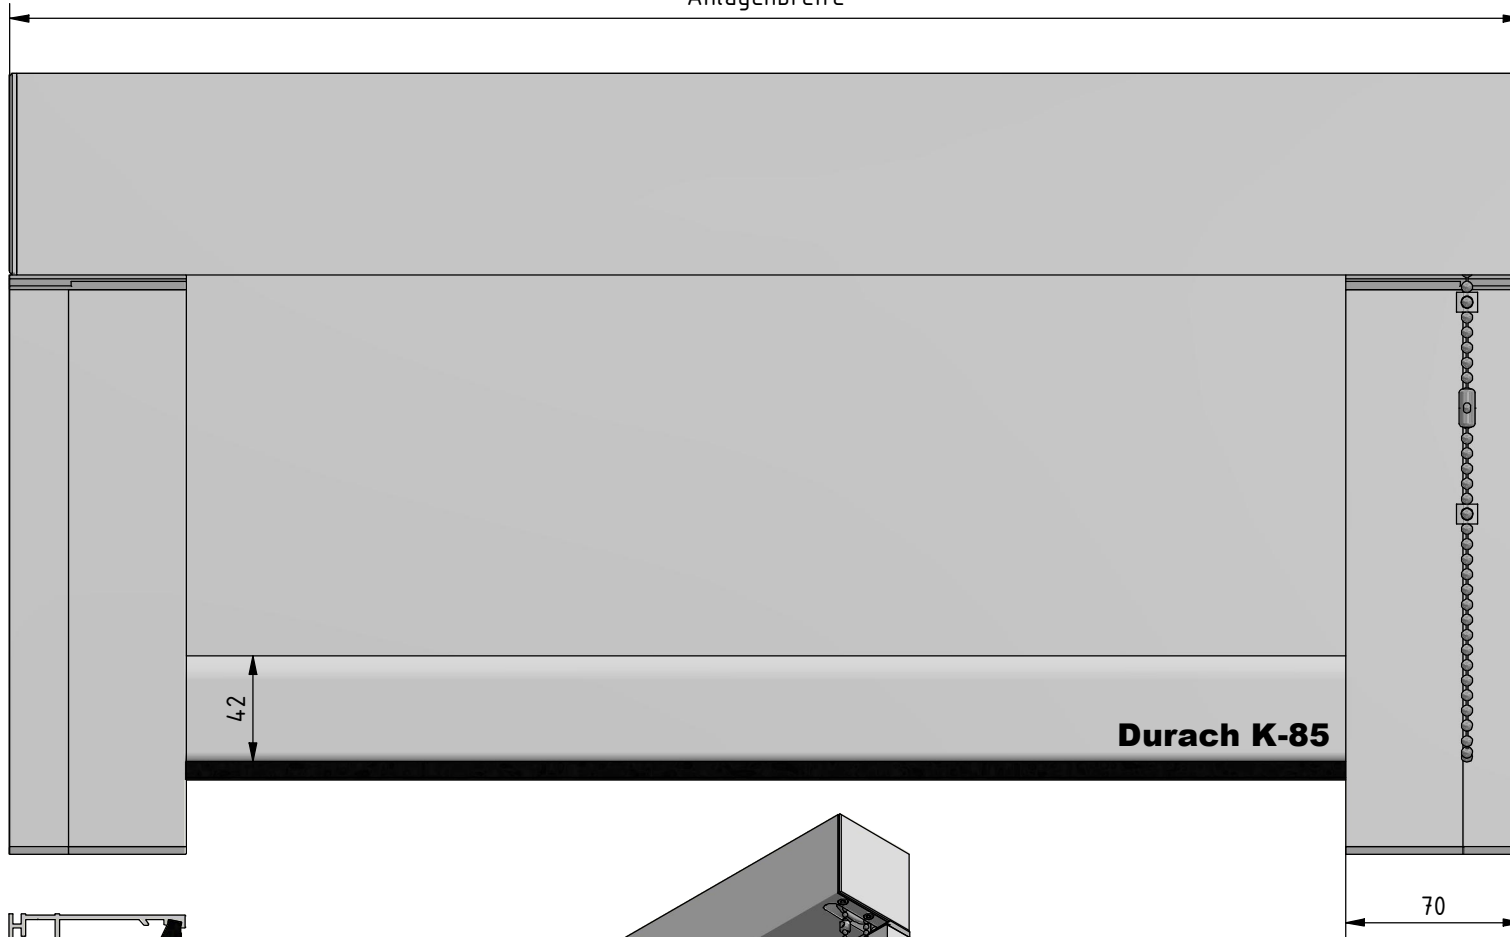

Anlagenbreite

Hinweis:

Fallstab 42/12 fährt bei Position Behang Endlage oben nicht in die Kassette ein.

<p>Durach Sonnenschutz Blendschutz Raumakustik</p>				Durach GmbH Alte Bahnlinie 20 D-86299 Leutkirch Telefon: +49(0)7567 988 84-0 Telefax: +49(0)7567 988 84-20 e-mail: info@durach.com Internet: www.durach.com		Maßstab 1 : 3		
				Material: Alu, V2A				
				DATUM	Name	Benennung: K-85-Ansichtszeichnung Kettenzugrollo in Kassette 80/82 aufgeständert mit Führungsschienen 70/27		
				Gezeichnet	02.02.2016			Robert Lobinger
				Geändert	10.08.2021			Robert Lobinger
				Norm				
Hinweis: Wandmontage						Zeichnungsnummer: 2016.001.614.001		
						1 A4		
Status	Änderungen	DATUM	Name	Diese Zeichnung ist geistiges Eigentum der Fa. Durach GmbH und darf ohne unser Einverständnis weder kopiert noch dritten Personen mitgeteilt noch anderweitig benutzt werden.				