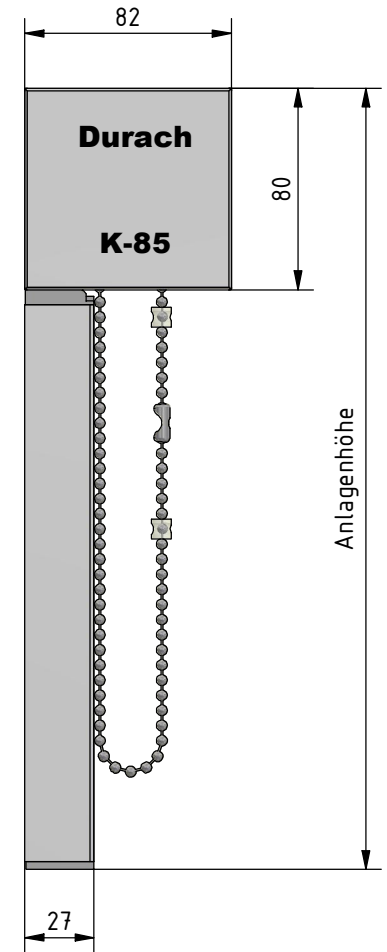

Anlagenbreite

Hinweis:

Fallstab 42/12 fährt bei Position Behang Endlage oben nicht in die Kassette ein.

<p>Durach Sonnenschutz Blendschutz Raumakustik</p>				Durach GmbH Alte Bahnlinie 20 D-86299 Leutkirch Telefon: +49(0)7567 988 84-0 Telefax: +49(0)7567 988 84-20 e-mail: info@durach.com Internet: www.durach.com		Maßstab 1 : 3		
				Material: Alu, V2A				
				DATUM	Name	Benennung: K-85-Ansichtszeichnung Kettenzugrollo in Kassette 80/82 aufgeständert mit Führungsschienen 70/27		
				Gezeichnet	02.02.2016			Robert Lobinger
				Geändert	10.08.2021			Robert Lobinger
				Norm				
Hinweis: Wandmontage						Zeichnungsnummer: 2016.001.614.001		
						1 A4		
Status	Änderungen	DATUM	Name	Diese Zeichnung ist geistiges Eigentum der Fa. Durach GmbH und darf ohne unser Einverständnis weder kopiert noch dritten Personen mitgeteilt noch anderweitig benutzt werden.				