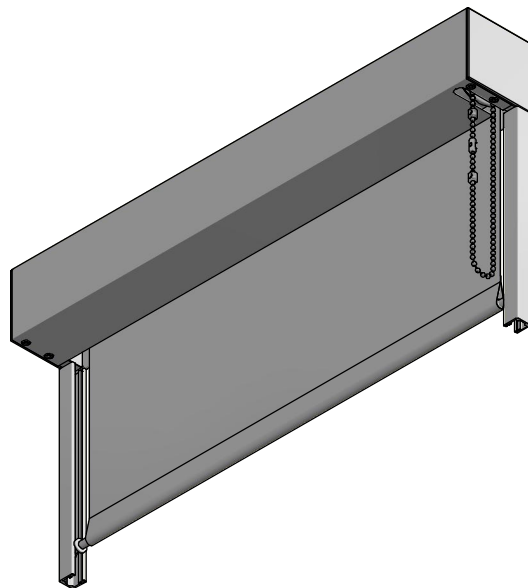

Profil-18/18
Maßstab
(1 : 1)

Hinweis:
Fallstab Ø 10 mit Pilzkopfgleiter fährt bei Position
Behang Endlage oben nicht in die Kassette ein.

<p>Durach Sonnenschutz Blendschutz Raumakustik</p>				<p>Durach GmbH Alte Bahnlinie 20 D-86299 Leutkirch Telefon: +49(0)7567 988 84-0 Telefax: +49(0)7567 988 84-20 e-mail: info@durach.com Internet: www.durach.com</p>		<p>Maßstab 1 : 3</p>	
				<p>Material: Alu, V2A</p>		<p>Benennung: K-83-Ansichtszeichnung Kettenzugrollo in Kassette 80/82 mit Fallstabführung in Führungsschienen 18/18 und Pilzkopfgleiter</p>	
				DATUM	Name	<p>Zeichnungsnummer: 2020.001.091.001</p>	
				Gezeichnet	26.06.2020	Robert Lobinger	<p>1</p>
				Geändert	10.08.2021	Robert Lobinger	
				Norm			<p>A4</p>
				<p>Hinweis: Deckenmontage</p>			
Status	Änderungen	DATUM	Name	<p>Diese Zeichnung ist geistiges Eigentum der Fa. Durach GmbH und darf ohne unser Einverständnis weder kopiert noch dritten Personen mitgeteilt noch anderweitig benutzt werden.</p>			