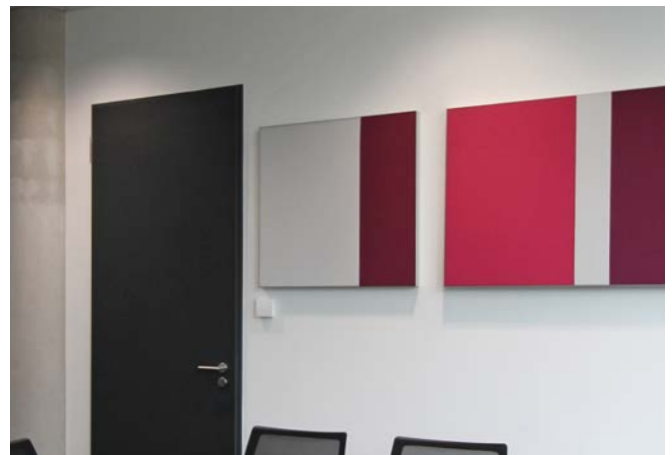

Digitaldruck

Individualisieren Sie die Akustikelemente Sonic-Panel und Sonic-Panel-S, indem Sie unser Angebot des Bilddrucks nutzen. Mit Bildern setzen Sie Akzente.

Gestalten Sie das Aussehen nach Ihren ganz persönlichen Wünschen. Ob Branding, Grafik oder Foto, Ihnen stehen alle Möglichkeiten offen.