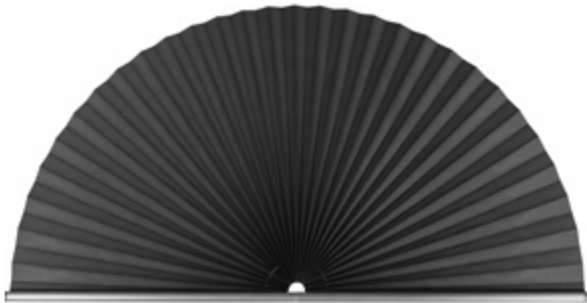

## Modell P-2085

Rundbogen-Plissee, Halbkreis feststehend

Verspannte Anlage für kreisförmige Fenster, waagrechte Seite unten.

Die Montage erfolgt mit Universalträgern für Wand- oder Deckenmontage.

### Abmessungen

Breite: 15 bis 120 cm  
Höhe: 10 bis 60 cm