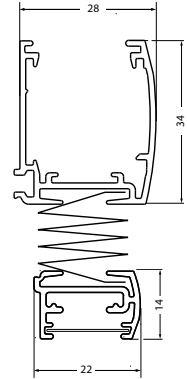

## Kettenzugplissee

Freihängende Anlage für rechteckige, senkrechte Fenster, Türen, Schiebe- und Festelemente.

Bedienung mit integriertem leichtgängigen Getriebe 1:1 und Perlkette mit kindersicherem Verbinder. Der Behang kann in jeder gewünschten Höhe arretiert werden.

Die Montage erfolgt mit Universalträgern für Wand- oder Deckenmontage. Alternativ ist auch eine Montage mit Klemmträgern am Fensterrahmen möglich.

Abmessungen		Profilfarben	Anlagen-/Pakethöhe	Plissee	Duette®
Breite:	50 bis 220 cm	Weiß (RAL 9016)	50 cm	5,5 - 6,5 cm	6,0 - 8,0 cm
Höhe:	60 bis 260 cm	Silber (alu eloxiert)	100 cm	6,0 - 7,5 cm	7,0 - 11,0 cm
		Dunkelgrau (DB703)	150 cm	6,5 - 9,0 cm	7,5 - 13,5 cm
		andere Profilfarben auf Anfrage	200 cm	7,0 - 10,0 cm	8,5 - 14,5 cm
			250 cm	7,0 - 11,5 cm	9,0 - 15,5 cm