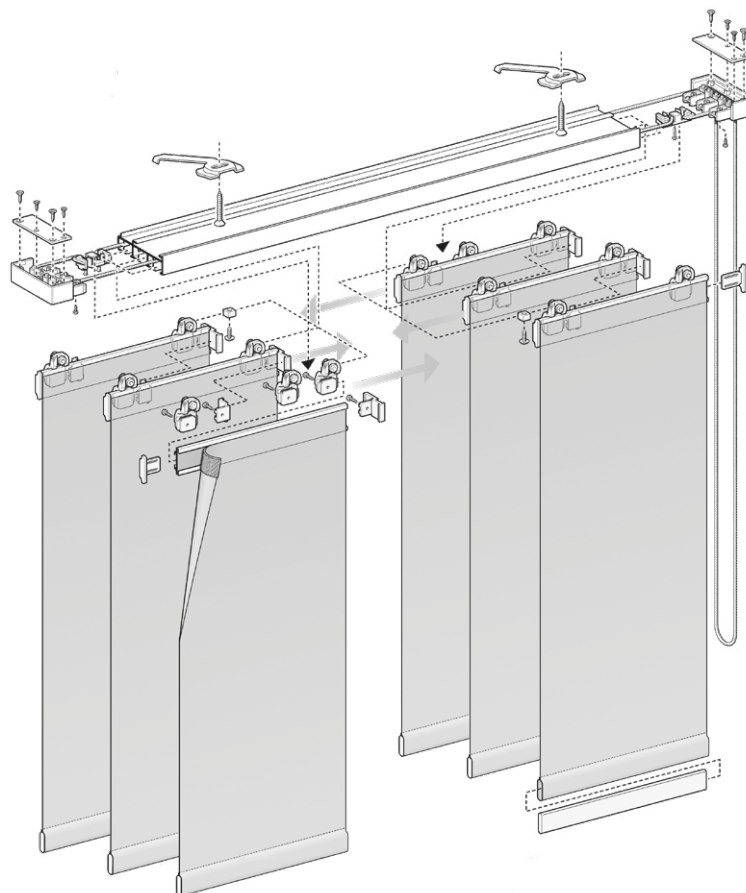

## Paneelwagen mit verdeckten Laufrollen

inkl. Flauschband, innenliegendem Beschwerungsstab, ohne Mitnehmer

Art. Nr. F - 0215 (weiß)

Art. Nr. F - 0216 (alu)

Paneelwagen Standard

Paneelwagen mit verdeckten Laufrollen

## Hinweise

- Bedienung je nach Wahl mit Schleuderstab, Deko-Clip oder Schnurzug (Mehrpreis)
- Deckenmontage mit Schnellspanner (Standard) oder Wandmontage mit Aluminiumträger (Mehrpreis)
- Profilfarben: Aluminium eloxiert oder RAL 9016 Verkehrsweiß
- zum Schließen des Schnellspanners empfehlen wir mind. 30 mm Platz hinter der Schiene