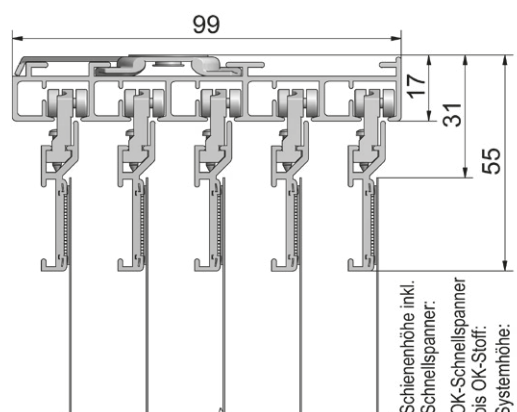

## Paneelwagen mit verdeckten Laufrollen

inkl. Flauschband, innenliegendem Beschwerungsstab, ohne Mitnehmer

Art. Nr. F - 0215 (weiß)

Art. Nr. F - 0216 (alu)

Paneelwagen Standard

Paneelwagen mit verdeckten Laufrollen

## Hinweise

- Bedienung je nach Wahl mit Schleuderstab, Deko-Clip oder Schnurzug (Mehrpreis)
- Deckenmontage mit Schnellspanner (Standard) oder Wandmontage mit Aluminiumträger (Mehrpreis)
- Profilfarben: Aluminium eloxiert oder RAL 9016 Verkehrsweiß
- zum Schließen des Schnellspanners empfehlen wir mind. 30 mm Platz hinter der Schiene