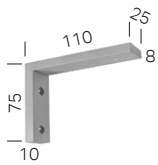

Einzelteile und Zubehör

Wandträger 11 cm

Abstand Wand bis Hinterkante Schiene:
2 lfg.: ca. 7,5 cm
3 - 5 lfg.: ca. 5 cm
Art. Nr. V - 1020 (weiß)
Art. Nr. V - 1021 (alu)