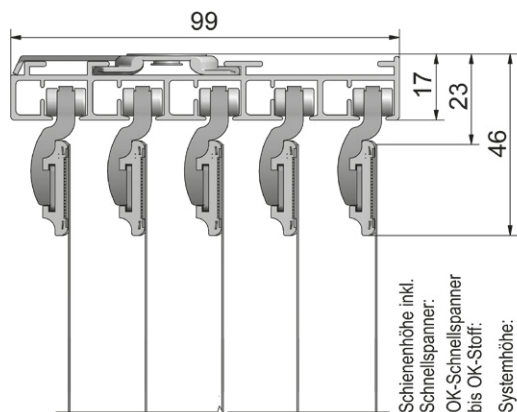

Paneelwagen Standard