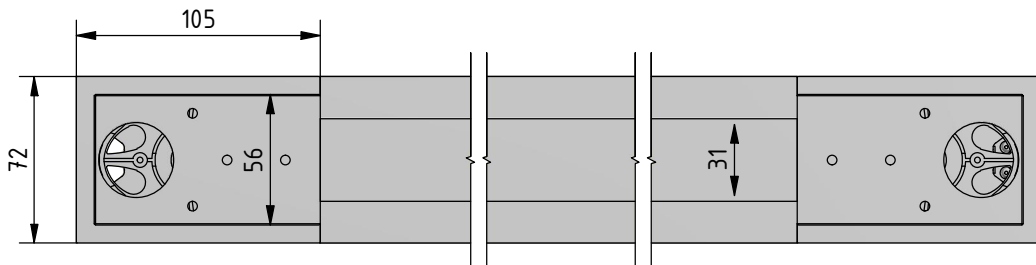

Ansicht von oben

Durach Sonnenschutz | Blendschutz | Raumakustik		Durach GmbH Alte Bahnlinie 20 D-86299 Leutkirch Telefon: +49(0)7567 988 84-0 Telefax: +49(0)7567 988 84-20 e-mail: info@durach.com Internet: www.durach.com		Maßstab 1 : 3,25		
		Material: Alu, V2A				
		DATUM	Name	Benennung: Glydea-595-in-Einbauprofil-Ansichtszeichnung Glydea-595-Elektrozugschiene Montage in Einbauprofil P-8050		
		Gezeichnet	06.02.2023 Robert Lobinger			
		Geändert	05.07.2023 Robert Lobinger			
		Norm		Zeichnungsnummer: 2023.007.000.016		
		Hinweis: Deckenmontage				1
Status	Änderungen	DATUM	Name	A4