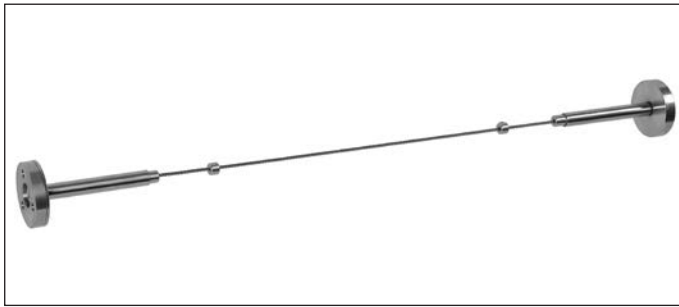

Uno
Edelstahl-
Seilspanngarnitur
2 mm

Durach

Uno Edelstahl-Seilspanngarnitur 2 mm

Seilspanngarnitur für Nischenmontage

bestehend aus zwei Spannern für Nischenmontage, 5 m Seil und zwei Stoppringen. (ohne Ringe)

Art. Nr. U - 8010

Seilspanngarnitur 1-läufig mit zwei Wandträgern

bestehend aus zwei Trägern für Wand- oder Deckenmontage, zwei Spannern, 3 m Seil und zwei Stoppringen. (ohne Ringe)

Trägerlänge 5 cm: Art. Nr. U - 8020

Trägerlänge 10 cm: Art. Nr. U - 8021

Seilspanngarnitur 1-läufig mit vier Wandträgern

bestehend aus vier Trägern für Wand- oder Deckenmontage, zwei Spannern, 5 m Seil und zwei Stoppringen. (ohne Ringe)

Trägerlänge 5 cm: Art. Nr. U - 8030

Aufpreis für Zwischenträger
Aufschlag für Träger kürzen

Edelstahlseil

D: 2 mm
Länge frei wählbar

Art. Nr. U-8000

Träger 1-läufig

Abstand Wand bis Stangenmitte
5 cm, 10 cm oder 15 cm
Grundplatte D: 42 mm,
Trägerstab D: 14 mm,
mit 3 verdeckten Montagebohrungen