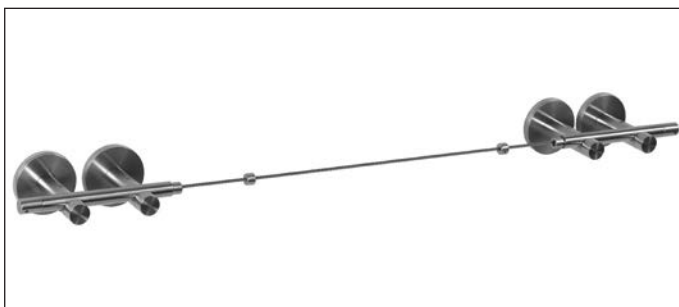

Uno
Edelstahl-
Seilspanngarnitur
2 mm

Durach

Uno Edelstahl-Seilspanngarnitur 2 mm

Seilspanngarnitur für Nischenmontage

bestehend aus zwei Spannern für Nischenmontage, 5 m Seil und zwei Stoppringen. (ohne Ringe)

Art. Nr. U - 8010

Seilspanngarnitur 1-läufig mit zwei Wandträgern

bestehend aus zwei Trägern für Wand- oder Deckenmontage, zwei Spannern, 3 m Seil und zwei Stoppringen. (ohne Ringe)

Trägerlänge 5 cm: Art. Nr. U - 8020

Trägerlänge 10 cm: Art. Nr. U - 8021

Seilspanngarnitur 1-läufig mit vier Wandträgern

bestehend aus vier Trägern für Wand- oder Deckenmontage, zwei Spannern, 5 m Seil und zwei Stoppringen. (ohne Ringe)

Trägerlänge 5 cm: Art. Nr. U - 8030

Trägerlänge 10 cm: Art. Nr. U - 8031

Hinweise

- Seillängen sind auf Wunsch frei wählbar
- alle Träger mit verdeckten Montagebohrungen und Schrauben 5 x 70 mm
- Seile können je nach Länge und Gardinengewicht etwas durchhängen