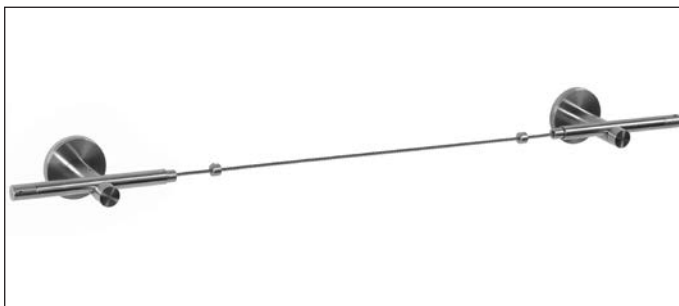

Uno
Edelstahl-
Seilspanngarnitur
2 mm

Durach

Uno Edelstahl-Seilspanngarnitur 2 mm

Seilspanngarnitur für Nischenmontage

bestehend aus zwei Spannern für Nischenmontage, 5 m Seil und zwei Stoppringen. (ohne Ringe)

Art. Nr. U - 8010

Seilspanngarnitur 1-läufig mit zwei Wandträgern

bestehend aus zwei Trägern für Wand- oder Deckenmontage, zwei Spannern, 3 m Seil und zwei Stoppringen. (ohne Ringe)

Trägerlänge 5 cm: Art. Nr. U - 8020

Trägerlänge 10 cm: Art. Nr. U - 8021

Seilspanngarnitur 1-läufig mit vier Wandträgern

bestehend aus vier Trägern für Wand- oder Deckenmontage, zwei Spannern, 5 m Seil und zwei Stoppringen. (ohne Ringe)

Trägerlänge 5 cm: Art. Nr. U - 8030

Trägerlänge 10 cm: Art. Nr. U - 8031

Hinweise

- Seillängen sind auf Wunsch frei wählbar
- alle Träger mit verdeckten Montagebohrungen und Schrauben 5 x 70 mm
- Seile können je nach Länge und Gardinengewicht etwas durchhängen