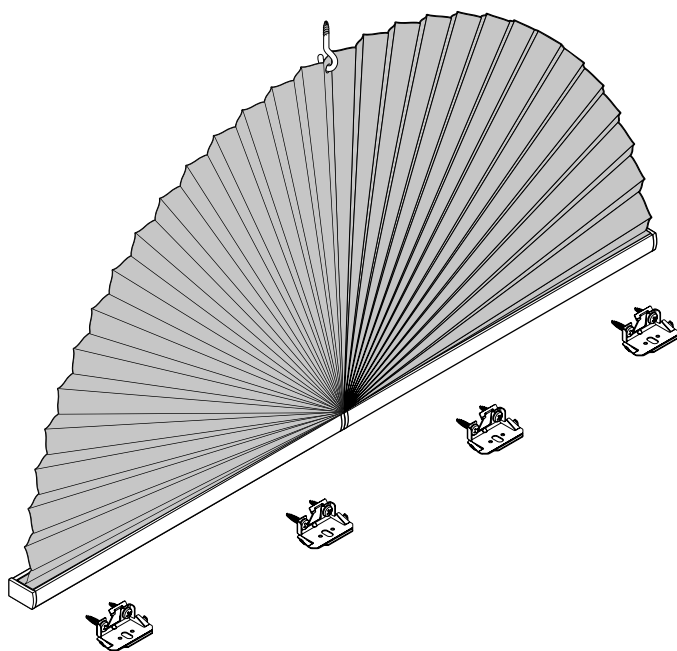

Plissee – Modell P-2085

Wandmontage

Rundbogen-Plissee, Halbkreis feststehend

Beim Öffnen Produkt nicht mit scharfem Messer beschädigen!
Schrauben-Montage: Torx Biteinsatz TX15.

Anlagenbreite	Anzahl der Bauteile
	
0 - 80 cm	4
81 - 120 cm	6

Trägermontage unten

Montage