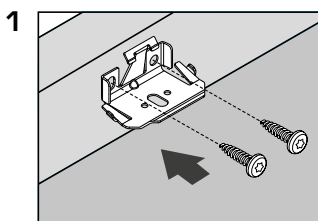

Plissee – Modell P-2085

Wandmontage

Rundbogen-Plissee, Halbkreis feststehend

Beim Öffnen Produkt nicht mit scharfem Messer beschädigen!
Schrauben-Montage: Torx Biteinsatz TX15.

Anlagenbreite	Anzahl der Bauteile
	
0 - 80 cm	4
81 - 120 cm	6

Trägermontage unten

Montage