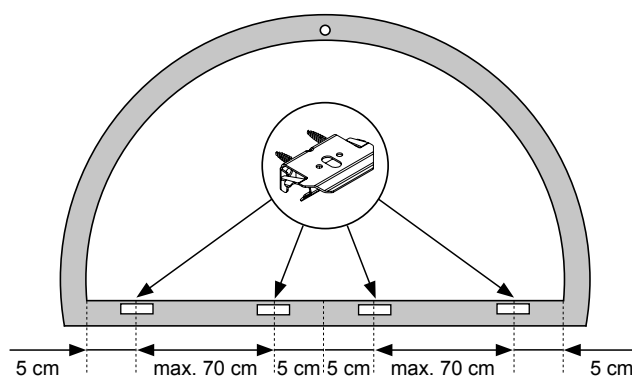

Plissee – Modell P-2085

Wandmontage

Rundbogen-Plissee, Halbkreis feststehend

Beim Öffnen Produkt nicht mit scharfem Messer beschädigen!
Schrauben-Montage: Torx Biteinsatz TX15.

Anlagenbreite	Anzahl der Bauteile
	
0 - 80 cm	4
81 - 120 cm	6

Trägermontage unten

Montage