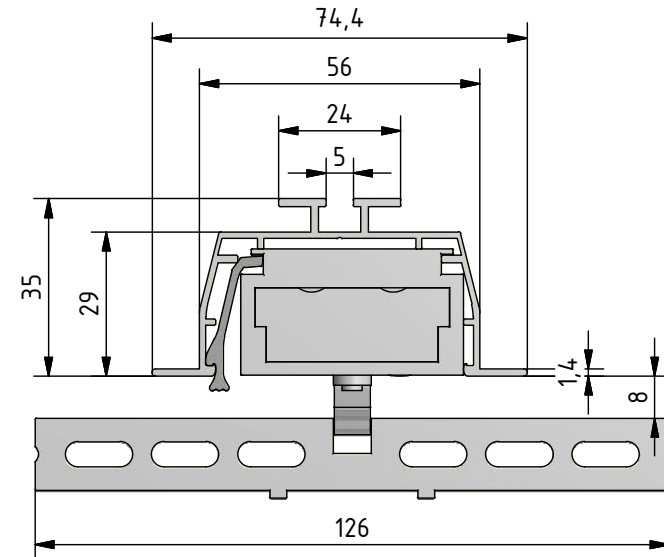

Modell G-127  
Deckenmontage - Montageclip

Modell G-127/Li  
Deckenmontage - Einbauprofil

Hinweis:  
Darstellungen ohne Schnurführungen

<b>Durach</b> Sonnenschutz   Blendschutz   Raumakustik		Durach GmbH Alte Bahnlinie 20 D-88299 Leutkirch Telefon: +49(0)7567 988 84-0 Telefax: +49(0)7567 988 84-20 e-mail: info@durach.com Internet: www.durach.com		Maßstab 1 : 1,5, 1 : 2,25	
		Material: Alu, V2A			
				Benennung: Vertikal-Lammellen G-127 Systemzeichnung Vertikal-Lamellen Modell G 127 - Standard und Modell G 127/Li - Einbauprofil	
				Hinweis: Montage Decke/Einbauprofil	Zeichnungsnummer: 2017.007.001.001
					1 A4
Status	Änderungen	DATUM	Name	Diese Zeichnung ist geistiges Eigentum der Fa. Durach GmbH und darf ohne unser Einverständnis weder kopiert noch dritten Personen mitgeteilt noch anderweitig benutzt werden.	