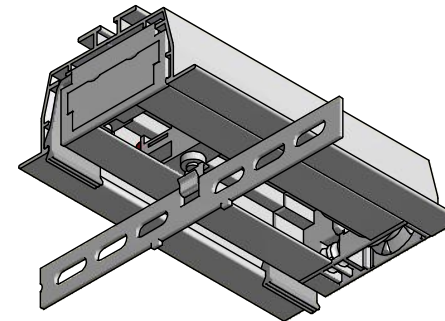

Modell G-127  
Deckenmontage - Montageclip

Modell G-127/Li  
Deckenmontage - Einbauprofil

Hinweis:  
Darstellungen ohne Schnurführungen

<b>Durach</b> Sonnenschutz   Blendschutz   Raumakustik		Durach GmbH Alte Bahnlinie 20 D-88299 Leutkirch Telefon: +49(0)7567 988 84-0 Telefax: +49(0)7567 988 84-20 e-mail: info@durach.com Internet: www.durach.com		Maßstab 1 : 1,5, 1 : 2,25	
		Material: Alu, V2A			
				Benennung: Vertikal-Lammellen G-127 Systemzeichnung Vertikal-Lamellen Modell G 127 - Standard und Modell G 127/Li - Einbauprofil	
				Hinweis: Montage Decke/Einbauprofil	Zeichnungsnummer: 2017.007.001.001
					1 A4
Status	Änderungen	DATUM	Name	Diese Zeichnung ist geistiges Eigentum der Fa. Durach GmbH und darf ohne unser Einverständnis weder kopiert noch dritten Personen mitgeteilt noch anderweitig benutzt werden.	