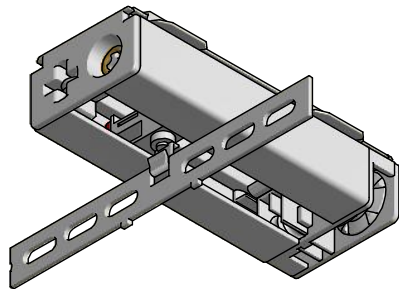

Modell G-127  
Deckenmontage - Montageclip

Modell G-127/Li  
Deckenmontage - Einbauprofil

Hinweis:  
Darstellungen ohne Schnurführungen

<b>Durach</b> Sonnenschutz   Blendschutz   Raumakustik		Durach GmbH Alte Bahnlinie 20 D-88299 Leutkirch Telefon: +49(0)7567 988 84-0 Telefax: +49(0)7567 988 84-20 e-mail: info@durach.com Internet: www.durach.com		Maßstab 1 : 1,5, 1 : 2,25	
		Material: Alu, V2A			
				Benennung: Vertikal-Lammellen G-127 Systemzeichnung Vertikal-Lamellen Modell G 127 - Standard und Modell G 127/Li - Einbauprofil	
				Hinweis: Montage Decke/Einbauprofil	Zeichnungsnummer: 2017.007.001.001
					1 A4
Status	Änderungen	DATUM	Name	Diese Zeichnung ist geistiges Eigentum der Fa. Durach GmbH und darf ohne unser Einverständnis weder kopiert noch dritten Personen mitgeteilt noch anderweitig benutzt werden.	