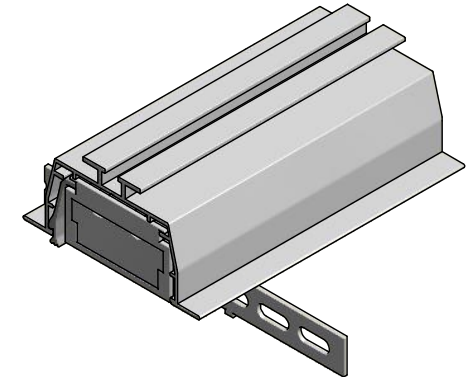

Modell G-127  
Deckenmontage - Montageclip

Modell G-127/Li  
Deckenmontage - Einbauprofil

Hinweis:  
Darstellungen ohne Schnurführungen

<b>Durach</b> Sonnenschutz   Blendschutz   Raumakustik		Durach GmbH Alte Bahnlinie 20 D-88299 Leutkirch Telefon: +49(0)7567 988 84-0 Telefax: +49(0)7567 988 84-20 e-mail: info@durach.com Internet: www.durach.com		Maßstab 1 : 1,5, 1 : 2,25	
		Material: Alu, V2A			
				Benennung: Vertikal-Lammellen G-127 Systemzeichnung Vertikal-Lamellen Modell G 127 - Standard und Modell G 127/Li - Einbauprofil	
				Hinweis: Montage Decke/Einbauprofil	Zeichnungsnummer: 2017.007.001.001
					1 A4
Status	Änderungen	DATUM	Name	Diese Zeichnung ist geistiges Eigentum der Fa. Durach GmbH und darf ohne unser Einverständnis weder kopiert noch dritten Personen mitgeteilt noch anderweitig benutzt werden.	