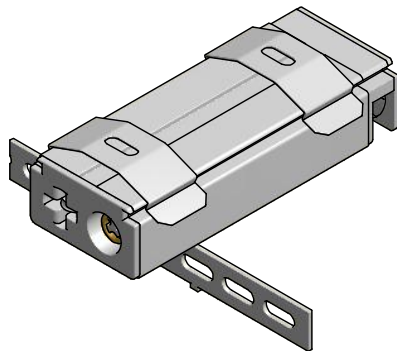

Modell G-127  
Deckenmontage - Montageclip

Modell G-127/Li  
Deckenmontage - Einbauprofil

Hinweis:  
Darstellungen ohne Schnurführungen

<b>Durach</b> Sonnenschutz   Blendschutz   Raumakustik		Durach GmbH Alte Bahnlinie 20 D-88299 Leutkirch Telefon: +49(0)7567 988 84-0 Telefax: +49(0)7567 988 84-20 e-mail: info@durach.com Internet: www.durach.com		Maßstab 1 : 1,5, 1 : 2,25	
		Material: Alu, V2A			
				Benennung: Vertikal-Lammellen G-127 Systemzeichnung Vertikal-Lamellen Modell G 127 - Standard und Modell G 127/Li - Einbauprofil	
				Hinweis: Montage Decke/Einbauprofil	Zeichnungsnummer: 2017.007.001.001
					1 A4
Status	Änderungen	DATUM	Name	Diese Zeichnung ist geistiges Eigentum der Fa. Durach GmbH und darf ohne unser Einverständnis weder kopiert noch dritten Personen mitgeteilt noch anderweitig benutzt werden.	