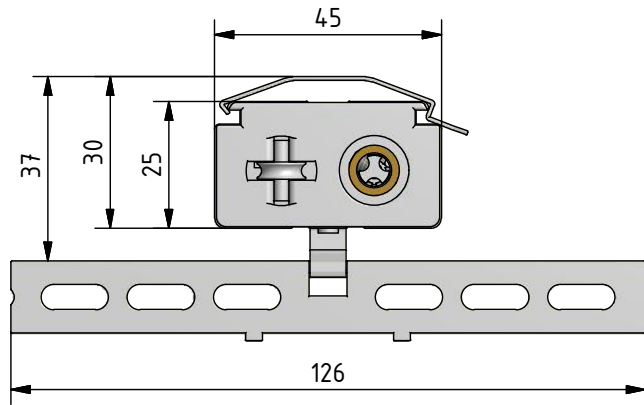

Modell G-127  
Deckenmontage - Montageclip

Modell G-127/Li  
Deckenmontage - Einbauprofil

Hinweis:  
Darstellungen ohne Schnurführungen

<b>Durach</b> Sonnenschutz   Blendschutz   Raumakustik		Durach GmbH Alte Bahnlinie 20 D-88299 Leutkirch Telefon: +49(0)7567 988 84-0 Telefax: +49(0)7567 988 84-20 e-mail: info@durach.com Internet: www.durach.com		Maßstab 1 : 1,5, 1 : 2,25	
		Material: Alu, V2A			
				Benennung: Vertikal-Lammellen G-127 Systemzeichnung Vertikal-Lamellen Modell G 127 - Standard und Modell G 127/Li - Einbauprofil	
				Hinweis: Montage Decke/Einbauprofil	Zeichnungsnummer: 2017.007.001.001
					1 A4
Status	Änderungen	DATUM	Name	Diese Zeichnung ist geistiges Eigentum der Fa. Durach GmbH und darf ohne unser Einverständnis weder kopiert noch dritten Personen mitgeteilt noch anderweitig benutzt werden.	