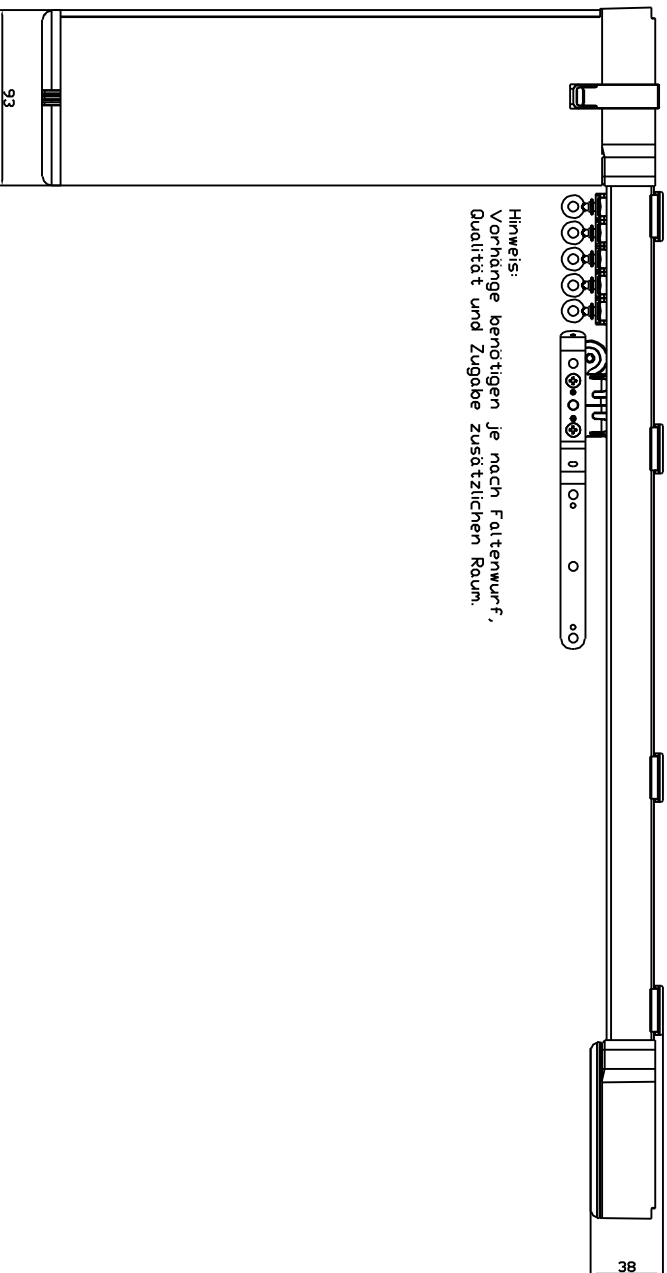

Anlagenbreite

Hinweis:  
Vorhänge benötigen je nach Faltenwurf,  
Qualität und Zugabe zusätzlichen Raum.

Maßstab:	1:4	Format:	Durchsch. Graph. A4
Materiale:	Variablel	A4	Durchsch. Graph. A4
Ausführung:	Nach Kundenwunsch	Name:	Durchsch. Graph. A4
Gezeichnet:	12.08.14	Intern:	Durchsch. Graph. A4
Geändert:	24.08.15	Benennung:	Durchsch. Graph. A4
Zeichn.-Nr.:	2014.007.001.000		
Hinweis:	Elektronische Glydea-595		
		Blatt:	1/1