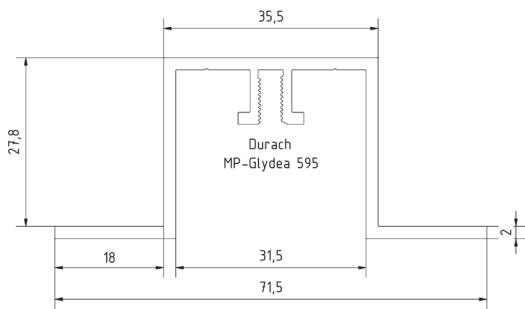

Einbauprofil Elektrozugschiene Glydea 595

Glydea 595 Einbauprofil (P8050)

Glydea 595 Umlenkung (P8051)

Glydea 595 Zusammenbau

Standardprofilfarbe RAL 9016, Sonderfarben gegen Mehrpreis lieferbar.