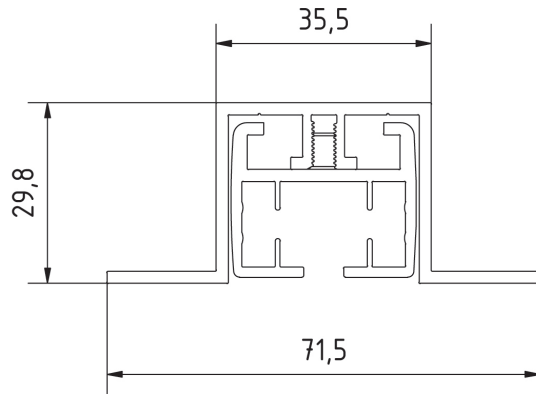

Einbauprofil Elektrozugschiene Glydea 595

Glydea 595 Einbauprofil (P8050)

Glydea 595 Umlenkung (P8051)

Glydea 595 Zusammenbau

Standardprofilfarbe RAL 9016, Sonderfarben gegen Mehrpreis lieferbar.