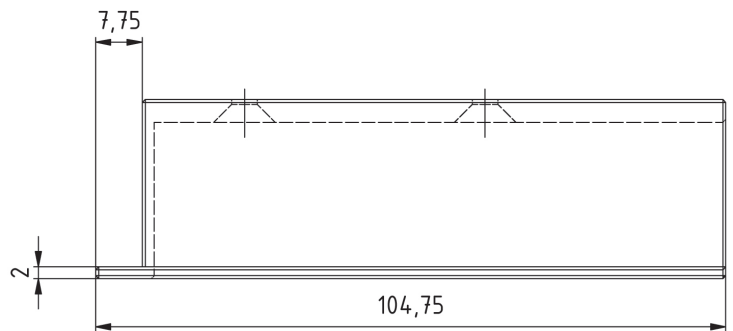

Einbauprofil Elektrozugschiene Glydea 595

Glydea 595 Einbauprofil (P8050)

Glydea 595 Umlenkung (P8051)

Glydea 595 Zusammenbau

Standardprofilfarbe RAL 9016, Sonderfarben gegen Mehrpreis lieferbar.