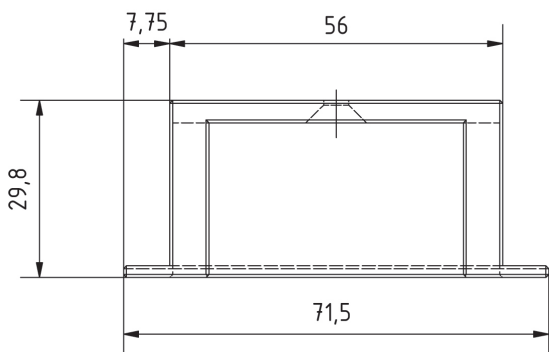

Einbauprofil Elektrozugschiene Glydea 595

Glydea 595 Einbauprofil (P8050)

Glydea 595 Umlenkung (P8051)

Glydea 595 Zusammenbau

Standardprofilfarbe RAL 9016, Sonderfarben gegen Mehrpreis lieferbar.