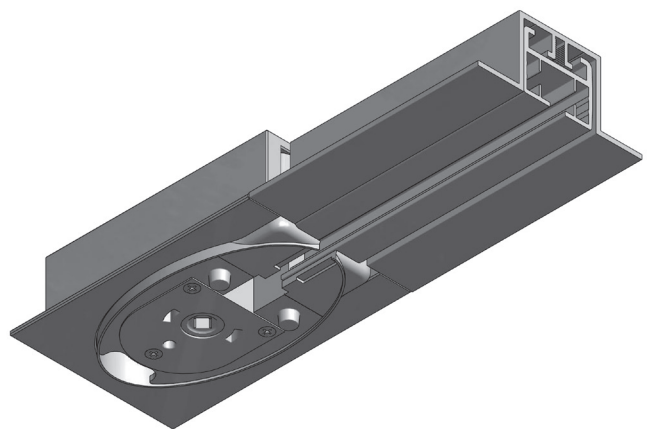

Einbauprofil Elektrozugschiene Glydea 595

Glydea 595 Einbauprofil (P8050)

Glydea 595 Umlenkung (P8051)

Glydea 595 Zusammenbau

Standardprofilfarbe RAL 9016, Sonderfarben gegen Mehrpreis lieferbar.