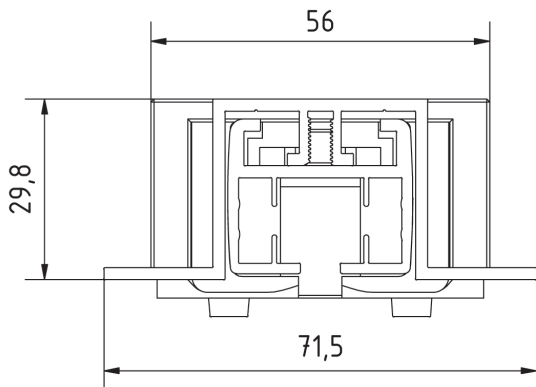

Einbauprofil Elektrozugschiene Glydea 595

Glydea 595 Einbauprofil (P8050)

Glydea 595 Umlenkung (P8051)

Glydea 595 Zusammenbau

Standardprofilfarbe RAL 9016, Sonderfarben gegen Mehrpreis lieferbar.