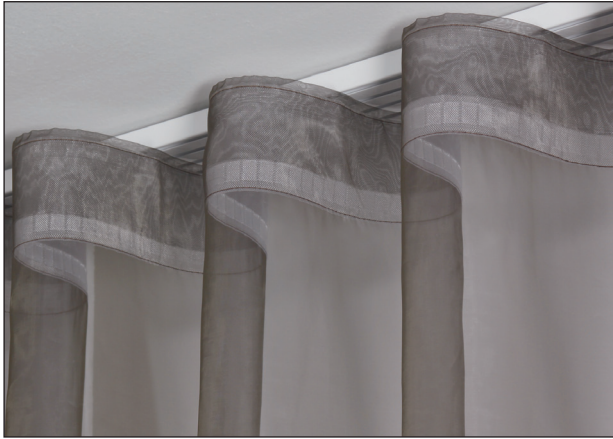

SINUS-Wellenband

Das Sinus-Wellenband steht für eine neue Gestaltungsart bei Gardinen. Durch den gleichmäßigen Wellenverlauf erhalten Sie eine moderne und optisch ansprechende Fensterdekoration.

Eine Kordel zwischen den drehbaren Gleitelementen in der Laufschiene sorgt für einen genau definierten Abstand zwischen den Aufhängepunkten. Die Wellengröße kann durch das universelle Faltenband individuell gewählt werden.

SINUS-Wellenband „Maxi“ für Laufbreite 6 mm

SET-Preis **Rolle** = 100 lfm. fertiges System SINUS-Wellenband (Art. F-1200)

Lieferumfang: 100 m Ösengleiter mit Schnur (1250 Gleiter)
 1250 Stk. Gardinenhaken
 200 m Gardinenband (Höhe 70 mm)

SET-Preis **je lfm.** fertiges System SINUS-Wellenband (Art. F-1100)

Lieferumfang: 1 m Ösengleiter mit Schnur (12 Gleiter)
 12 Stk. Gardinenhaken
 2 m Gardinenband (Höhe 70 mm)

SINUS-Wellenband „Mini“ für Laufbreite 4 mm