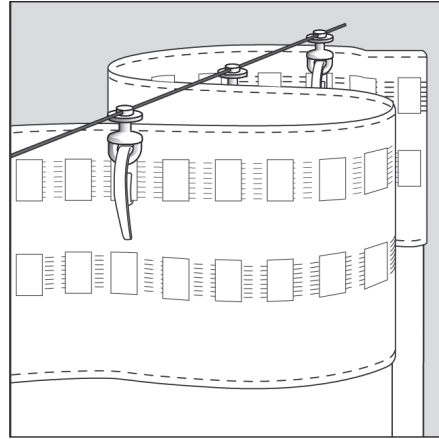

SINUS-Wellenband

Das Sinus-Wellenband steht für eine neue Gestaltungsart bei Gardinen. Durch den gleichmäßigen Wellenverlauf erhalten Sie eine moderne und optisch ansprechende Fensterdekoration.

Eine Kordel zwischen den drehbaren Gleitelementen in der Laufschiene sorgt für einen genau definierten Abstand zwischen den Aufhängepunkten. Die Wellengröße kann durch das universelle Faltenband individuell gewählt werden.

SINUS-Wellenband „Maxi“ für Laufbreite 6 mm

SET-Preis **Rolle** = 100 lfm. fertiges System SINUS-Wellenband (Art. F-1200)

Lieferumfang: 100 m Ösengleiter mit Schnur (1250 Gleiter)
 1250 Stk. Gardinenhaken
 200 m Gardinenband (Höhe 70 mm)