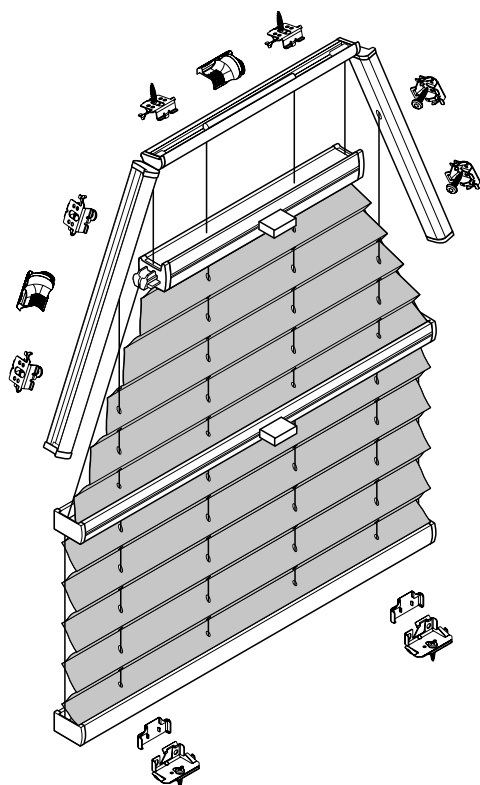

# Plissee – Modell P-2074 / P-2079 Plafond

## Deckenmontage

Sechseck-Plissee, senkrecht

Beim Öffnen Produkt nicht mit scharfem Messer beschädigen!  
Schrauben-Montage: Torx Biteinsatz TX15.

Anlagenbreite	Anzahl der Bauteile				
0 - 80 cm	2	2	var	var	1
81 - 150 cm	3	3	var	var	1

### Trägerabdeckung

### Trägermontage unten