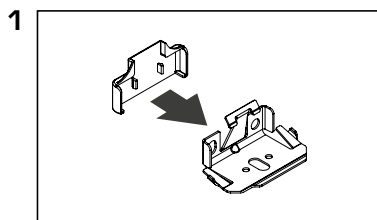

## Deckenmontage

Sechseck-Plissee, senkrecht

Beim Öffnen Produkt nicht mit scharfem Messer beschädigen!  
Schrauben-Montage: Torx Biteinsatz TX15.

Anlagenbreite	Anzahl der Bauteile				
0 - 80 cm	2	2	var	var	1
81 - 150 cm	3	3	var	var	1

### Trägerabdeckung