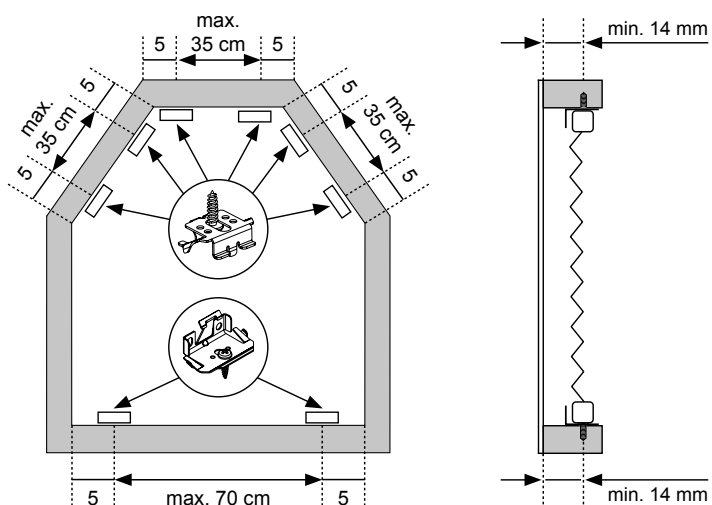

## Deckenmontage

Sechseck-Plissee, senkrecht

Beim Öffnen Produkt nicht mit scharfem Messer beschädigen!  
Schrauben-Montage: Torx Biteinsatz TX15.

Anlagenbreite	Anzahl der Bauteile				
0 - 80 cm	2	2	var	var	1
81 - 150 cm	3	3	var	var	1