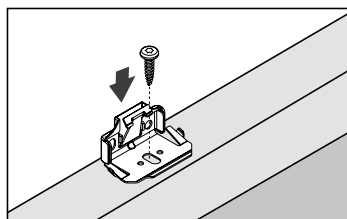

Trägermontage unten

Montage

2

3 **Profile einklipsen**

A1

A2

B1

B2

4 **Stahlseilspannung**