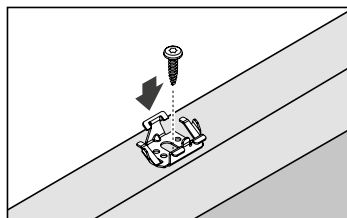

Trägermontage unten