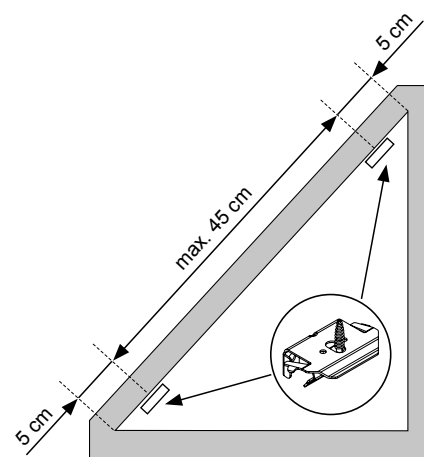

Plissee – Modell P-2062

Deckenmontage

Dreieck-Plissee, unten schräg

Beim Öffnen Produkt nicht mit scharfem Messer beschädigen!
Schrauben-Montage: Torx Biteinsatz TX15.

| Anlagenbreite | Anzahl der Bauteile | | |
|---------------|---|---|---|
| |  |  |  |
| 0 - 55 cm | 2 | 2 | 1 |
| 56 - 100 cm | 3 | 3 | 1 |
| 101 - 145 cm | 4 | 4 | 1 |
| 146 - 190 cm | 5 | 5 | 1 |
| 191 - 225 cm | 6 | 6 | 1 |

Trägerabdeckung

Trägermontage

Schnurwicklermontage

Montage