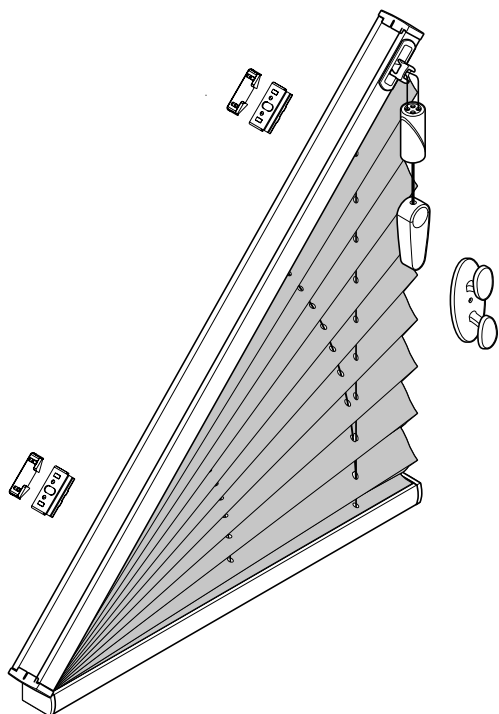

Plissee – Modell P-2062

Deckenmontage

Dreieck-Plissee, unten schräg

Beim Öffnen Produkt nicht mit scharfem Messer beschädigen!
Schrauben-Montage: Torx Biteinsatz TX15.

| Anlagenbreite | Anzahl der Bauteile | | |
|---------------|---|---|---|
| |  |  |  |
| 0 - 55 cm | 2 | 2 | 1 |
| 56 - 100 cm | 3 | 3 | 1 |
| 101 - 145 cm | 4 | 4 | 1 |
| 146 - 190 cm | 5 | 5 | 1 |
| 191 - 225 cm | 6 | 6 | 1 |

Trägerabdeckung

Trägermontage

Schnurwicklermontage

Montage