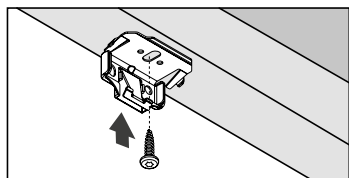

Trägermontage