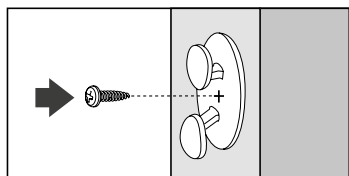

Plissee – Modell P-2062

Deckenmontage

Dreieck-Plissee, unten schräg

Beim Öffnen Produkt nicht mit scharfem Messer beschädigen!
Schrauben-Montage: Torx Biteinsatz TX15.

| Anlagenbreite | Anzahl der Bauteile | | |
|---------------|---|---|---|
| |  |  |  |
| 0 - 55 cm | 2 | 2 | 1 |
| 56 - 100 cm | 3 | 3 | 1 |
| 101 - 145 cm | 4 | 4 | 1 |
| 146 - 190 cm | 5 | 5 | 1 |
| 191 - 225 cm | 6 | 6 | 1 |

Trägerabdeckung

Trägermontage

Schnurwicklermontage

Montage