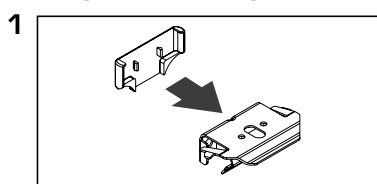

Trägerabdeckung