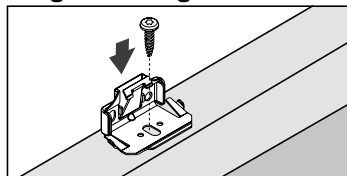

Plissee – Modell P-2061

Deckenmontage

Dreieck-Plissee, unten schräg

Beim Öffnen Produkt nicht mit scharfem Messer beschädigen!
Schrauben-Montage: Torx Biteinsatz TX15.

Anlagenbreite	Anzahl der Bauteile		
0 - 80 cm	var	var	1
81 - 150 cm	var	var	1
151 - 220 cm	var	var	1
221 - 225 cm	var	var	1

Trägerabdeckung

Trägermontage

Trägermontage unten

Schnurwicklermontage

Montage