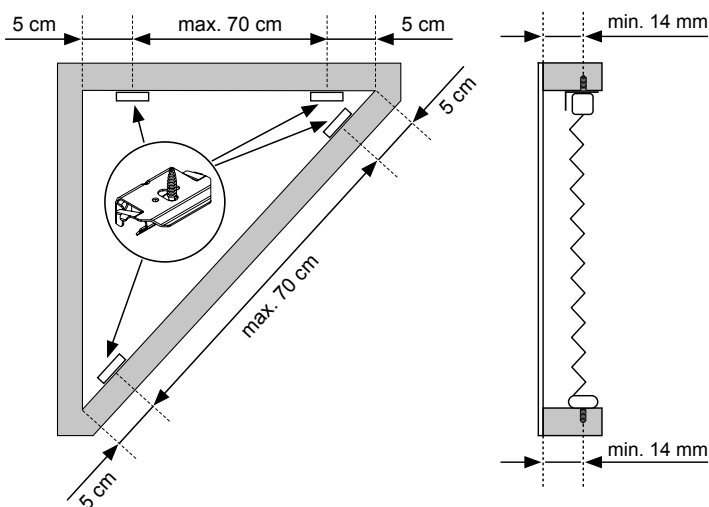

Plissee – Modell P-2061

Deckenmontage

Dreieck-Plissee, unten schräg

Beim Öffnen Produkt nicht mit scharfem Messer beschädigen!
Schrauben-Montage: Torx Biteinsatz TX15.

Anlagenbreite	Anzahl der Bauteile		
0 - 80 cm	var	var	1
81 - 150 cm	var	var	1
151 - 220 cm	var	var	1
221 - 225 cm	var	var	1

Trägerabdeckung

Trägermontage

Trägermontage unten

Schnurwicklermontage

Montage