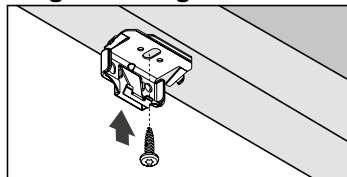

Plissee – Modell P-2061

Deckenmontage

Dreieck-Plissee, unten schräg

Beim Öffnen Produkt nicht mit scharfem Messer beschädigen!
Schrauben-Montage: Torx Biteinsatz TX15.

Anlagenbreite	Anzahl der Bauteile		
0 - 80 cm	var	var	1
81 - 150 cm	var	var	1
151 - 220 cm	var	var	1
221 - 225 cm	var	var	1

Trägerabdeckung

Trägermontage

Trägermontage unten

Schnurwicklermontage

Montage