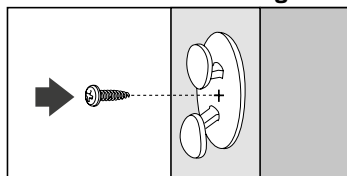

Plissee – Modell P-2061

Deckenmontage

Dreieck-Plissee, unten schräg

Beim Öffnen Produkt nicht mit scharfem Messer beschädigen!
Schrauben-Montage: Torx Biteinsatz TX15.

Anlagenbreite	Anzahl der Bauteile		
0 - 80 cm	var	var	1
81 - 150 cm	var	var	1
151 - 220 cm	var	var	1
221 - 225 cm	var	var	1

Trägerabdeckung

Trägermontage

Trägermontage unten

Schnurwicklermontage

Montage