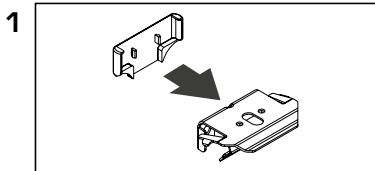

Plissee – Modell P-2061

Deckenmontage

Dreieck-Plissee, unten schräg

Beim Öffnen Produkt nicht mit scharfem Messer beschädigen!
Schrauben-Montage: Torx Biteinsatz TX15.

Anlagenbreite	Anzahl der Bauteile		
0 - 80 cm	var	var	1
81 - 150 cm	var	var	1
151 - 220 cm	var	var	1
221 - 225 cm	var	var	1

Trägerabdeckung

Trägermontage

Trägermontage unten

Schnurwicklermontage

Montage