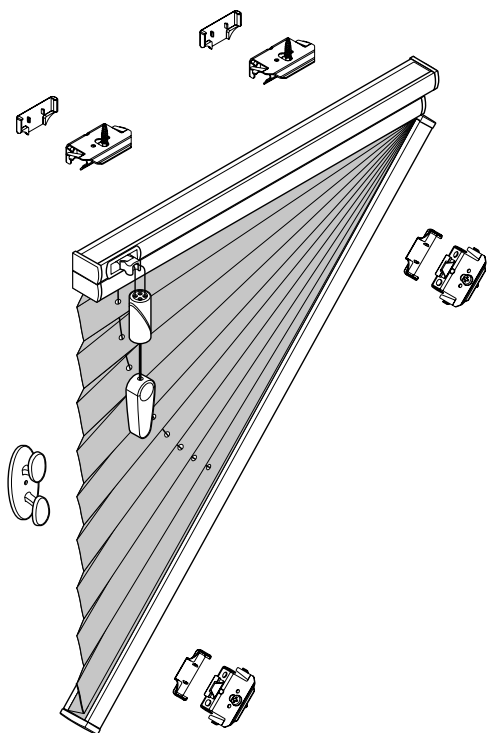

Plissee – Modell P-2061

Deckenmontage

Dreieck-Plissee, unten schräg

Beim Öffnen Produkt nicht mit scharfem Messer beschädigen!
Schrauben-Montage: Torx Biteinsatz TX15.

Anlagenbreite	Anzahl der Bauteile		
0 - 80 cm	var	var	1
81 - 150 cm	var	var	1
151 - 220 cm	var	var	1
221 - 225 cm	var	var	1

Trägerabdeckung

Trägermontage

Trägermontage unten

Schnurwicklermontage

Montage