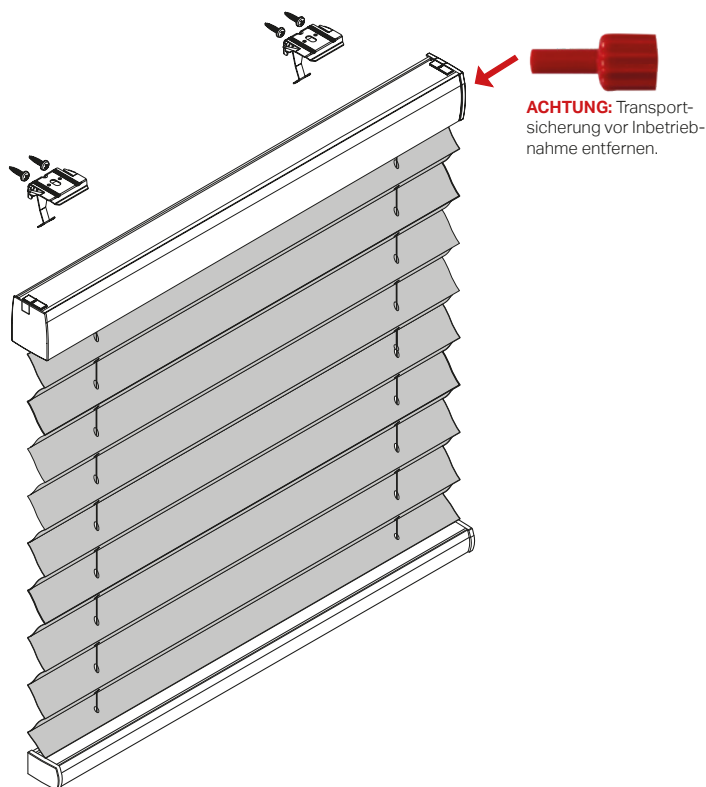

## Plissee – Modell P-2837

## Wandmontage

### Plissee mit Akkuantrieb

Beim Öffnen Produkt nicht mit scharfem Messer beschädigen!  
Schrauben-Montage: Torx Biteinsatz TX15.

Anlagenbreite	Anzahl der Bauteile
	
0 - 80 cm	2
81 - 150 cm	3
151 - 220 cm	4
221 - 225 cm	5

### Träger Wandmontage