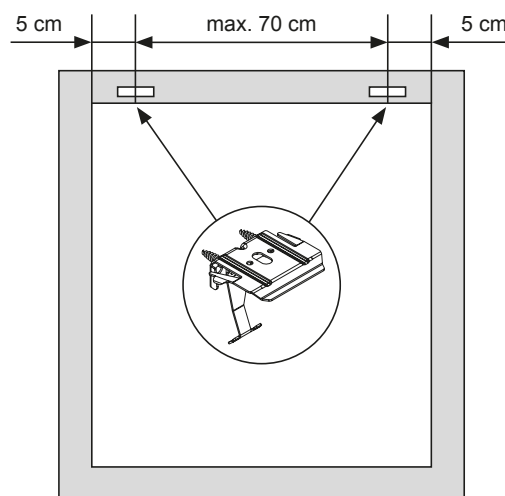

## Wandmontage

### Plissee mit Akkuantrieb

Beim Öffnen Produkt nicht mit scharfem Messer beschädigen!  
Schrauben-Montage: Torx Biteinsatz TX15.

Anlagenbreite	Anzahl der Bauteile
	
0 - 80 cm	2
81 - 150 cm	3
151 - 220 cm	4
221 - 225 cm	5