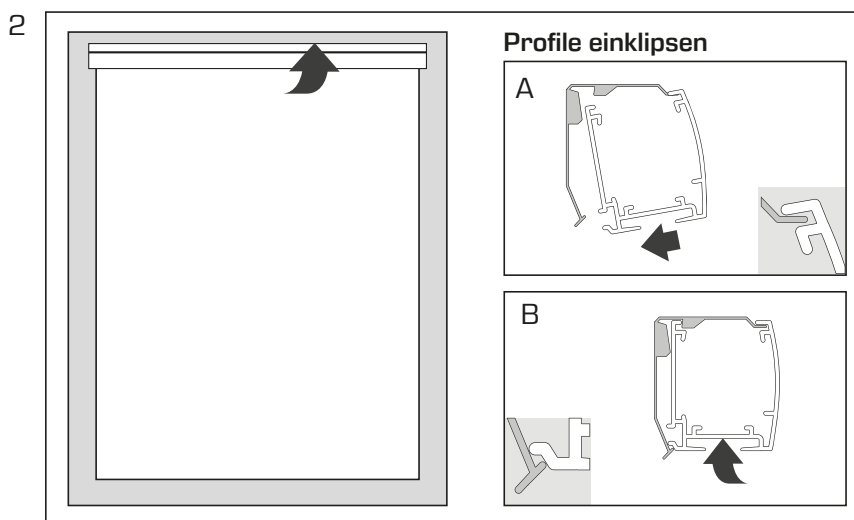

Montage

Der Antrieb erfolgt über einen im Kopfprofil integrierten Akkuantrieb. Bedienung per Smartphone (per Bluetooth) oder optionaler Fernbedienung.

Um die App herunterzuladen, scannen Sie den QR Code.

Mehr Informationen finden Sie unter: www.bliss-smartblinds.com