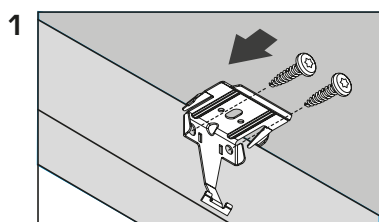

### Plissee mit Akkuantrieb

Beim Öffnen Produkt nicht mit scharfem Messer beschädigen!  
Schrauben-Montage: Torx Biteinsatz TX15.

Anlagenbreite	Anzahl der Bauteile
	
0 - 80 cm	2
81 - 150 cm	3
151 - 220 cm	4
221 - 225 cm	5

### Träger Wandmontage