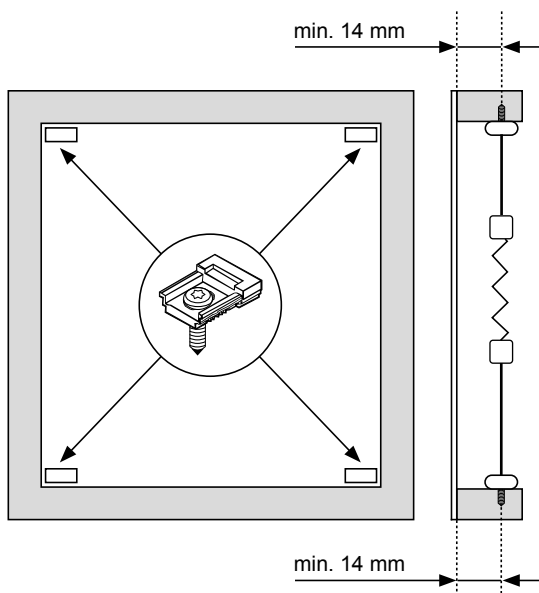

Plissee – Modell P-2024

Deckenmontage

Doppelt verspanntes Plissee mit zwei Behängen

Beim Öffnen Produkt nicht mit scharfem Messer beschädigen!
Schrauben-Montage: Torx Biteinsatz TX15.

Anzahl der Bauteile	
	
4	4

Montage