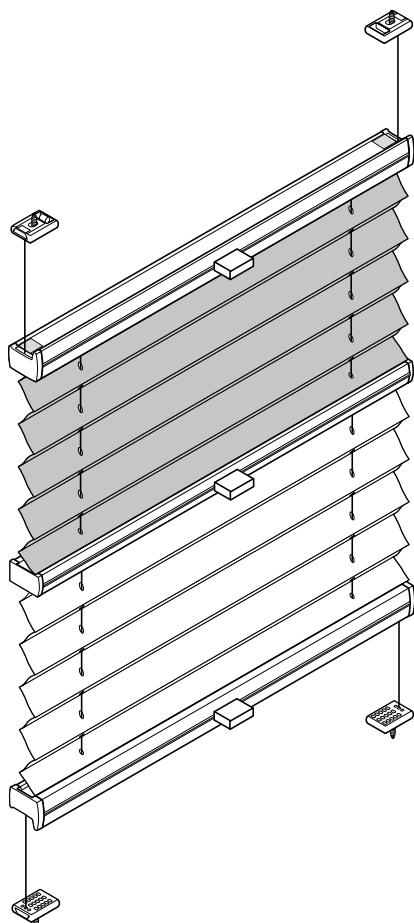

Plissee – Modell P-2024

Deckenmontage

Doppelt verspanntes Plissee mit zwei Behängen

Beim Öffnen Produkt nicht mit scharfem Messer beschädigen!
Schrauben-Montage: Torx Biteinsatz TX15.

Anzahl der Bauteile	
	
4	4

Montage