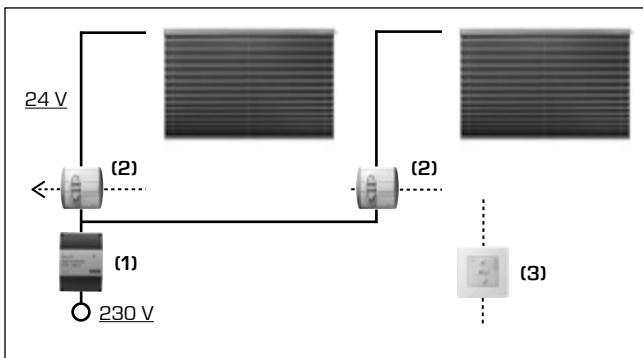

Elektrozubehör 24 Volt (verdrahtet)

Manuelle Einzelbedienung per Schalter

Inis DC Schaltnetzteil für die Spannungsversorgung und Bedienung von max. 2 Anlagen

(1)
Inis DC
Schaltnetzteil
Art. Nr. 1302

Einzel- bzw. Kleingruppenbedienung mit Zentraltaster