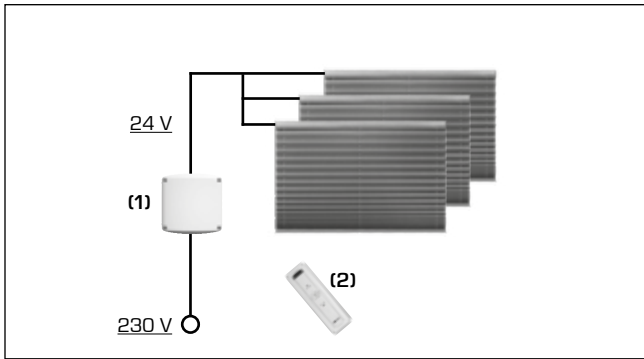

Elektrozubehör 24 Volt (Funk)

Gruppenbedienung mit Funksteuerung

Das Gruppennetzteil mit integriertem Funkempfänger wird über eine Fernbedienung angesteuert

Art. Nr. 1314

Art. Nr. 1327