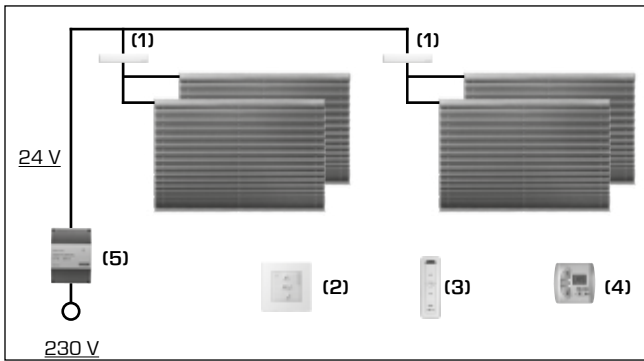

Einzel- bzw. Kleingruppen mit Funksteuerung

- Manuelle Einzel- und Kleingruppenbedienung per Funk-Handsender
- Programmschaltuhr, Wochenprogramm, Helligkeitsautomatik
- Manuelle Zentralbedienung

Art. Nr. 1309

Art. Nr. 1318

Art. Nr. 1329

Art. Nr. 1320

Art. Nr. 1312

Art. Nr. 1313

Art. Nr. 1324

Art. Nr. 1305