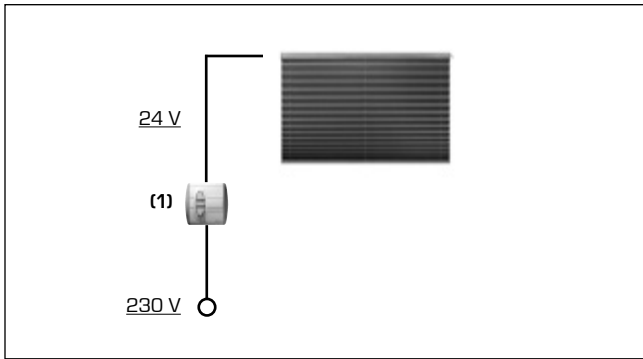

Elektrozubehör 24 Volt (verdrahtet)

Manuelle Einzelbedienung per Schalter

Inis DC Schaltnetzteil für die Spannungsversorgung und Bedienung von max. 2 Anlagen

(1)
Inis DC
Schaltnetzteil
Art. Nr. 1302

Einzel- bzw. Kleingruppenbedienung mit Zentraltaster