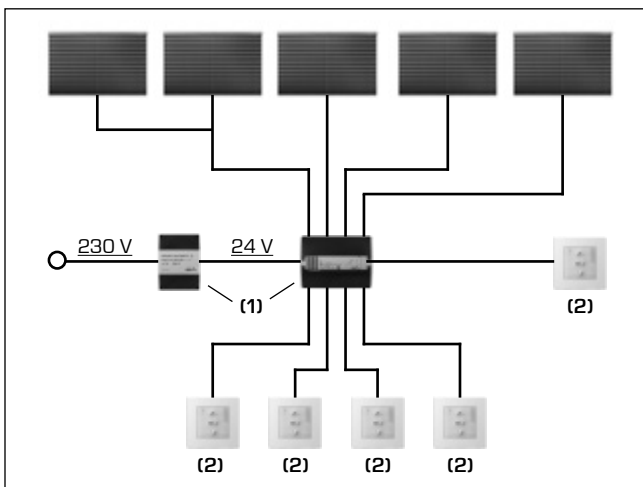

Art. Nr. 1305

(2)
Centralis DC IB
Motorsteuerung bis zu 6 Antriebe

Art. Nr. 1306

(3)
Smooove Origin IB
Zentraltaster

Art. Nr. 1317

Gruppenbedienung

- Manuelle Gruppenbedienung per Taster
- Mehrere Bedienstellen je Gruppe möglich

(1)
Motor Controller animeo IB
inkl. Trafo Power 4,5 DC
Gruppensteuerung bis zu 8 Antriebe
Art. Nr. 1326

(2)
Smooove Origin IB
Zentraltaster

Art. Nr. 1317

Elektrozubehör 24 Volt (Funk)

Gruppenbedienung mit Funksteuerung

Das Gruppennetzteil mit integriertem Funkempfänger wird über eine Fernbedienung angesteuert

(1)
Power 2,5 DC RTS
Funksteuerung bis zu 6 Antriebe

Art. Nr. 1314

(2)
Situo 1 RTS Pure II
1-Kanal-Funk-Handsender