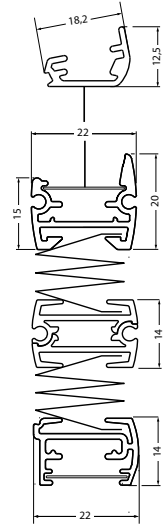

Modell P-2074

Sechseck-Plissee, senkrecht

Anlage mit einfach verschiebbarem Behang für senkrechte Fenster mit Sechseck-Form (zweiseitige Schräge oben).

Die Bedienung erfolgt über hochwertige Aluminium-Designgriffe. Aufgrund der Verspannung bleibt der Behang in jeder gewünschten Position stehen.

Die Montage erfolgt mit Universalträgern.

Modellvarianten

Modell P-2079 Plafond

Abmessungen

Breite: 12 bis 150 cm
Höhe: 30 bis 230 cm

max. Fläche: 2,5 m²

Profilfarben

Weiß (RAL 9016)
Silber (alu eloxiert)
Dunkelgrau (DB703)
andere Profilfarben auf Anfrage

Zubehör

Universalträger

Art. Nr. P-9010
serienmäßig enthalten

Universalträger Fixclip

Art. Nr. P-9011
serienmäßig enthalten

Bedienstab mit Gelenk (inkl. 2x Wandhalter)

Art. Nr. P-9040 125 cm
Art. Nr. P-9041 175 cm
Art. Nr. P-9042 225 cm

Ausgleichskeil transparent

Art. Nr. P-9009

Montageprofil für Sonderform

Art. Nr. P-9630 100 cm weiß
Art. Nr. P-9631 100 cm grau
Art. Nr. P-9632 100 cm DB703