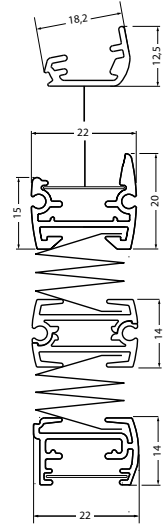

Modell P-2073

Fünfeck-Plissee, senkrecht

Anlage mit einfach verschiebbarem Behang für senkrechte Fenster mit Fünfeck-Form (einseitige Schräge oben).

Die Bedienung erfolgt über hochwertige Aluminium-Designgriffe. Aufgrund der Verspannung bleibt der Behang in jeder gewünschten Position stehen.

Die Montage erfolgt mit Universalträgern.

Modellvarianten

Modell P-2078 Plafond

Abmessungen

Breite: 12 bis 150 cm
Höhe: 30 bis 230 cm

max. Fläche: 2,5 m²

Profilfarben

Weiß (RAL 9016)
Silber (alu eloxiert)
Dunkelgrau (DB703)
andere Profilfarben auf Anfrage

Zubehör

Universalträger

Art. Nr. P-9010
serienmäßig enthalten

Universalträger Fixclip

Art. Nr. P-9011
serienmäßig enthalten

Bedienstab mit Gelenk (inkl. 2x Wandhalter)

Art. Nr. P-9040 125 cm
Art. Nr. P-9041 175 cm
Art. Nr. P-9042 225 cm

Ausgleichskeil transparent

Art. Nr. P-9009

Montageprofil für Sonderform

Art. Nr. P-9630 100 cm weiß
Art. Nr. P-9631 100 cm grau
Art. Nr. P-9632 100 cm DB703