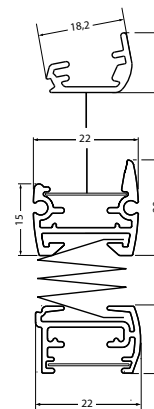

Modell P-2072

Trapez-Plissee, senkrecht

Anlage mit einfach verschiebbarem Behang für senkrechte Fenster mit Trapez-Form.

Die Bedienung erfolgt über einen hochwertigen Aluminium-Designgriff. Aufgrund der Verspannung bleibt der Behang in jeder gewünschten Position stehen.

Die Montage erfolgt mit Universalträgern.

Modellvarianten

Modell P-2077 Plafond
Modell P-2877 Plafond elektrisch

Abmessungen

Breite: 12 bis 150 cm
Höhe: 10 bis 230 cm

max. Fläche: 2,5 m²

Profilfarben

Weiß (RAL 9016)
Silber (alu eloxiert)
Dunkelgrau (DB703)
andere Profilfarben auf Anfrage

Zubehör

Universalträger

Art. Nr. P-9010
serienmäßig enthalten

Universalträger Fixclip

Art. Nr. P-9011
serienmäßig enthalten

Bedienstab mit Gelenk (inkl. 2x Wandhalter)

Art. Nr. P-9040 125 cm
Art. Nr. P-9041 175 cm
Art. Nr. P-9042 225 cm

Ausgleichskeil transparent

Art. Nr. P-9009

Montageprofil für Sonderform

Art. Nr. P-9630 100 cm weiß
Art. Nr. P-9631 100 cm grau
Art. Nr. P-9632 100 cm DB703