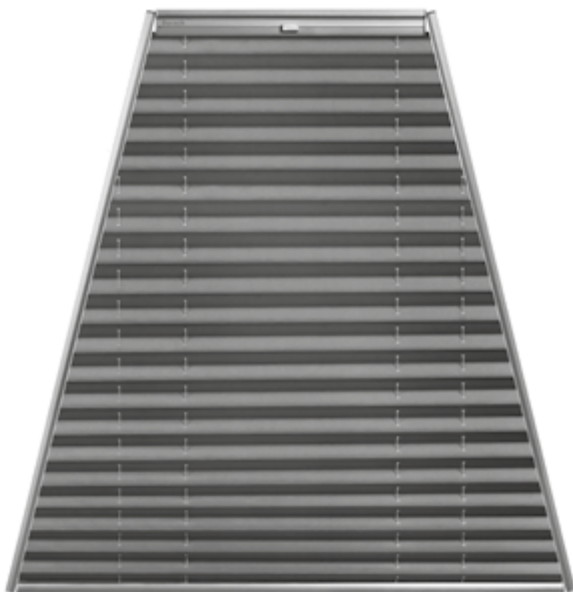

Modell P-2072

Trapez-Plissee, senkrecht

Anlage mit einfach verschiebbarem Behang für senkrechte Fenster mit Trapez-Form.

Die Bedienung erfolgt über einen hochwertigen Aluminium-Designgriff. Aufgrund der Verspannung bleibt der Behang in jeder gewünschten Position stehen.

Die Montage erfolgt mit Universalträgern.

Modellvarianten

Modell P-2077 Plafond
Modell P-2877 Plafond elektrisch

Abmessungen

Breite: 12 bis 150 cm
Höhe: 10 bis 230 cm

max. Fläche: 2,5 m²

Profilfarben

Weiß (RAL 9016)
Silber (alu eloxiert)
Dunkelgrau (DB703)
andere Profilfarben auf Anfrage

Zubehör

Universalträger

Art. Nr. P-9010
serienmäßig enthalten

Universalträger Fixclip

Art. Nr. P-9011
serienmäßig enthalten

Bedienstab mit Gelenk (inkl. 2x Wandhalter)

Art. Nr. P-9040 125 cm
Art. Nr. P-9041 175 cm
Art. Nr. P-9042 225 cm