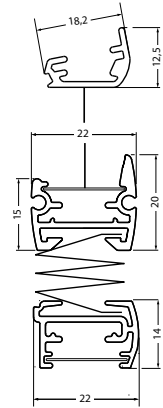

Modellvarianten

Modell P-2076 Plafond
Modell P-2876 Plafond elektrisch

Abmessungen

Breite: 12 bis 150 cm
Höhe: 10 bis 230 cm

max. Fläche: 2,5 m²

Profilfarben

Weiß (RAL 9016)
Silber (alu eloxiert)
Dunkelgrau (DB703)
andere Profilfarben auf Anfrage

Zubehör

Universalträger

Art. Nr. P-9010
serienmäßig enthalten

Universalträger Fixclip

Art. Nr. P-9011
serienmäßig enthalten

Bedienstab mit Gelenk (inkl. 2x Wandhalter)

Art. Nr. P-9040 125 cm
Art. Nr. P-9041 175 cm
Art. Nr. P-9042 225 cm

Ausgleichskeil transparent

Art. Nr. P-9009

Montageprofil für Sonderform

Art. Nr. P-9630 100 cm weiß
Art. Nr. P-9631 100 cm grau
Art. Nr. P-9632 100 cm DB703