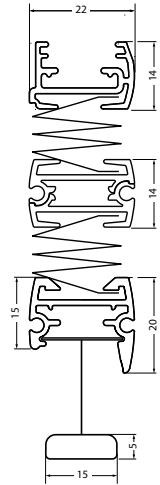

Modell P-2070

Slope-Plissee mit Griffbedienung

Anlage mit einfach verschiebbarem Behang für senkrechte Fenster mit einer Schräge oben (Giebelform)

Die Bedienung erfolgt über hochwertige Aluminium-Designgriffe. Aufgrund der Verspannung bleibt der Behang in jeder gewünschten Position stehen. Der Behang ist bis in die Schräge bedienbar. (Neigungswinkel 5 - 35°).

Die Montage erfolgt mit Universalträgern und Fußplättchen (bei Wandmontage mit Wandträgern).

Abmessungen

Breite: 30 bis 128 cm
 Höhe: 10 bis 180 cm

max. Fläche: 2,5 m²

Profilfarben

Weiß (RAL 9016)
 Silber (alu eloxiert)
 Dunkelgrau (DB703)
 andere Profilfarben auf Anfrage

Bedienstab mit Gelenk (inkl. 2x Wandhalter)

Art. Nr. P-9040 125 cm
 Art. Nr. P-9041 175 cm
 Art. Nr. P-9042 225 cm

Ausgleichskeil transparent

Art. Nr. P-9009