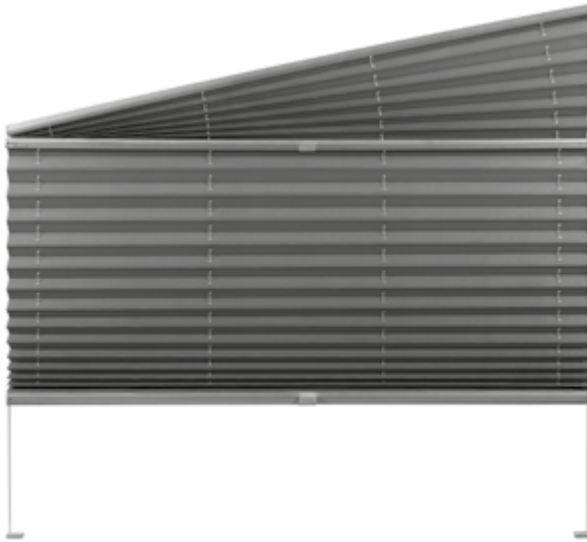

Modell P-2070

Slope-Plissee mit Griffbedienung

Anlage mit einfach verschiebbarem Behang für senkrechte Fenster mit einer Schräge oben (Giebelform)

Die Bedienung erfolgt über hochwertige Aluminium-Designgriffe. Aufgrund der Verspannung bleibt der Behang in jeder gewünschten Position stehen. Der Behang ist bis in die Schräge bedienbar. (Neigungswinkel 5 - 35°).

Die Montage erfolgt mit Universalträgern und Fußplättchen (bei Wandmontage mit Wandträgern).

Abmessungen

Breite: 30 bis 128 cm
 Höhe: 10 bis 180 cm

max. Fläche: 2,5 m²

Profilfarben

Weiß (RAL 9016)
 Silber (alu eloxiert)
 Dunkelgrau (DB703)
 andere Profilfarben auf Anfrage

Bedienstab mit Gelenk (inkl. 2x Wandhalter)

Art. Nr. P-9040 125 cm
 Art. Nr. P-9041 175 cm
 Art. Nr. P-9042 225 cm

Ausgleichskeil transparent

Art. Nr. P-9009