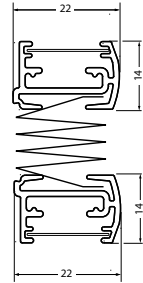

Modell P-2062

Dreieck-Plissee, oben schräg

Freihängende Anlage für senkrechte Fenster mit rechteckiger Dreiecksform (Schräge oben).

Die Bedienung erfolgt über Schnurzug. Der Behang kann durch ein patentiertes Schnurschloss in jeder gewünschten Höhe arretiert werden.

Die Montage erfolgt mit Universalträgern für Wand- oder Deckenmontage. Alternativ ist auch eine Montage mit Klemmträgern am Fensterrahmen möglich.

Abmessungen

Breite: 40 bis 150 cm
Höhe: 10 bis 260 cm

Profilfarben