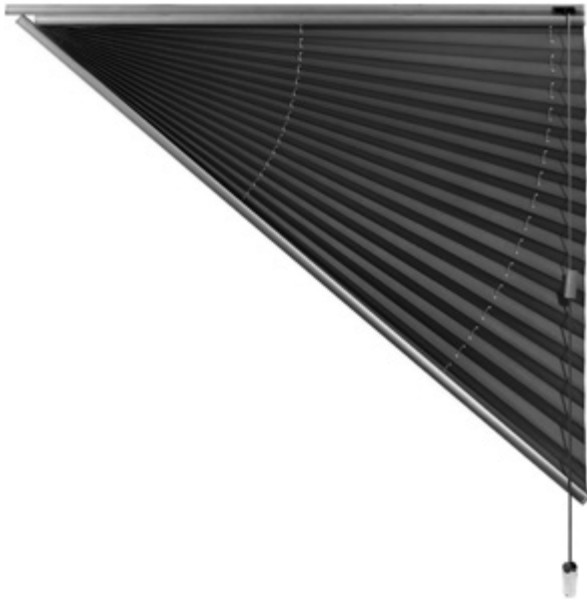

Modell P-2061

Dreieck-Plissee, unten schräg

Freihängende Anlage für senkrechte Fenster mit rechtwinkliger Dreiecksform (Schräge unten).

Die Bedienung erfolgt über Schnurzug. Der Behang kann durch ein patentiertes Schnurschloss in jeder gewünschten Höhe arretiert werden.

Die Montage erfolgt mit Universalträgern für Wand- oder Deckenmontage. Alternativ ist auch eine Montage mit Klemmträgern am Fensterrahmen möglich.

Abmessungen

Breite: 40 bis 150 cm
Höhe: 10 bis 260 cm

Profilfarben

Weiß (RAL 9016)
Silber (alu eloxiert)
Dunkelgrau (DB703)
andere Profilfarben auf Anfrage

Zubehör

Universalträger

Art. Nr. P-9010
serienmäßig enthalten

Klemmträger für Universalträger

Art. Nr. P-9030 weiß
Art. Nr. P-9031 grau
Art. Nr. P-9032 DB703

Ausgleichskeil transparent

Art. Nr. P-9009