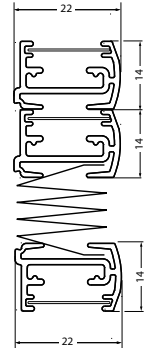

Modell P-2061

Dreieck-Plissee, unten schräg

Freihängende Anlage für senkrechte Fenster mit rechtwinkliger Dreiecksform (Schräge unten).

Die Bedienung erfolgt über Schnurzug. Der Behang kann durch ein patentiertes Schnurschloss in jeder gewünschten Höhe arretiert werden.

Die Montage erfolgt mit Universalträgern für Wand- oder Deckenmontage. Alternativ ist auch eine Montage mit Klemmträgern am Fensterrahmen möglich.

Abmessungen

Breite: 40 bis 150 cm
Höhe: 10 bis 260 cm

Profilfarben