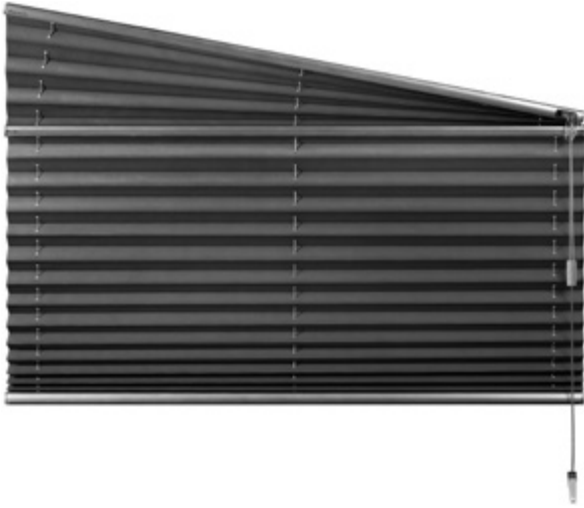

Modell P-2060

Slope-Plissee

Freihängende Anlage für senkrechte Fenster mit einer Schräge oben (Giebelform).

Die Bedienung erfolgt über Schnurzug. Der Behang kann durch ein patentiertes Schnurschloss in jeder gewünschten Höhe arretiert werden.

Die Montage erfolgt mit Universalträgern für Wand- oder Deckenmontage. Alternativ ist auch eine Montage mit Klemmträgern am Fensterrahmen möglich.

Abmessungen

Breite: 40 bis 150 cm
Höhe: 10 bis 260 cm

Profilfarben

Weiß (RAL 9016)
Silber (alu eloxiert)
Dunkelgrau (DB703)
andere Profilfarben auf Anfrage

Zubehör

Universalträger

Art. Nr. P-9010
serienmäßig enthalten

Klemmträger für Universalträger

Art. Nr. P-9030 weiß
Art. Nr. P-9031 grau
Art. Nr. P-9032 DB703