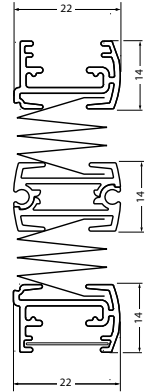

Modell P-2060

Slope-Plissee

Freihängende Anlage für senkrechte Fenster mit einer Schräge oben (Giebelform).

Die Bedienung erfolgt über Schnurzug. Der Behang kann durch ein patentiertes Schnurschloss in jeder gewünschten Höhe arretiert werden.

Die Montage erfolgt mit Universalträgern für Wand- oder Deckenmontage. Alternativ ist auch eine Montage mit Klemmträgern am Fensterrahmen möglich.

Abmessungen

Breite: 40 bis 150 cm
Höhe: 10 bis 260 cm

Profilfarben