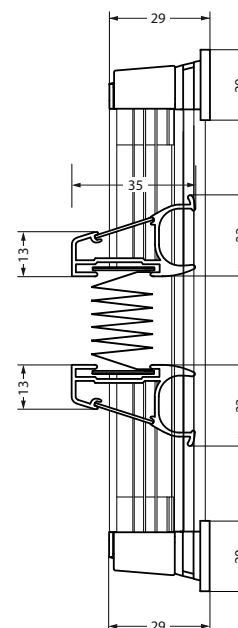

## Modell P-2042

Dachfensterplissee doppelt verspannt mit Führungsschienen

Anlage mit frei verschiebbarem Behang für rechteckige Dachflächenfenster, bzw. Schwingfenster bis max. 60° Flügelneigung.

Die Bedienung erfolgt über eine Aluminium-Griffleiste. Zur Bedienung in großen Höhen ist hierzu ein passender Bedienstab erhältlich.

Die Montage erfolgt über die Führungsschienen. Diese werden einfach seitlich in den Rahmen verschraubt.

### Abmessungen

Breite: 30 bis 150 cm  
 Höhe: 10 bis 180 cm  
 max. Fläche: 2,2 m<sup>2</sup>

### Zubehör

**Bedienstab**  
 (inkl. 2x Wandhalter)

Art. Nr. P-9050 125 cm  
 Art. Nr. P-9051 175 cm  
 Art. Nr. P-9052 225 cm