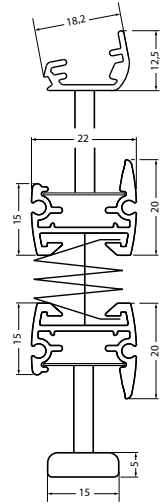

Modell P-2041

Dachfensterplissee doppelt verspannt

Anlage mit frei verschiebbarem Behang für rechteckige Dachflächenfenster, bzw. Schwingfenster bis max. 60° Flügelneigung.

Die Bedienung erfolgt über hochwertige Aluminium-Designgriffe. Aufgrund der Verspannung bleibt der Behang in jeder gewünschten Position stehen. Eine zusätzliche Seitenführung aus UV-beständigem grauen Stahldraht verhindert das Durchhängen des Behanges.

Die Montage erfolgt oben mit Universalträgern und unten mit Fußplättchen.

Abmessungen		Profilfarben	Anlagen-/Pakethöhe	Plissee	Duette®
Breite:	30 bis 150 cm	Weiß (RAL 9016)	50 cm	4,0 - 5,0 cm	4,5 - 6,5 cm
Höhe:	10 bis 180 cm	Silber (alu eloxiert)	100 cm	4,5 - 6,0 cm	5,5 - 9,5 cm
		Dunkelgrau (DB703)	150 cm	5,0 - 7,5 cm	6,0 - 12,0 cm
max. Fläche:	2,2 m ²	andere Profilfarben auf Anfrage	200 cm	5,5 - 8,5 cm	7,0 - 14,0 cm
			250 cm	6,0 - 10,0 cm	7,5 - 15,0 cm

Art. Nr. P-9020 weiß
Art. Nr. P-9021 grau
Art. Nr. P-9022 DB703

Bedienstab mit Gelenk (inkl. 2x Wandhalter)

Art. Nr. P-9040 125 cm
Art. Nr. P-9041 175 cm
Art. Nr. P-9042 225 cm

Ausgleichkeil transparent

Art. Nr. P-9009