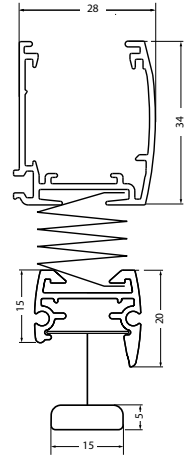

Modell P-2831

Kettenzugplissee mit Pendelsicherung

Freihängende Anlage für rechteckige, senkrechte Dreh-/Kippfenster bis max. 15° Flügelneigung, Türen, Schiebe- und Festelemente.

Bedienung mit integriertem leichtgängigen Getriebe 1:1 und Perlkette mit kindersicherem Verbinder. Der Behang kann in jeder gewünschten Höhe arretiert werden.

| Abmessungen | | Profilfarben | Anlagen-/Pakethöhe | Plissee | Duette® |
|-------------|---------------|---------------------------------|--------------------|---------------|---------------|
| Breite: | 50 bis 220 cm | Weiß (RAL 9016) | 50 cm | 5,5 - 6,5 cm | 6,0 - 8,0 cm |
| Höhe: | 60 bis 260 cm | Silber (alu eloxiert) | 100 cm | 6,0 - 7,5 cm | 7,0 - 11,0 cm |
| | | Dunkelgrau (DB703) | 150 cm | 6,5 - 9,0 cm | 7,5 - 13,5 cm |
| | | andere Profilfarben auf Anfrage | 200 cm | 7,0 - 10,0 cm | 8,5 - 14,5 cm |
| | | | 250 cm | 7,0 - 11,5 cm | 9,0 - 15,5 cm |