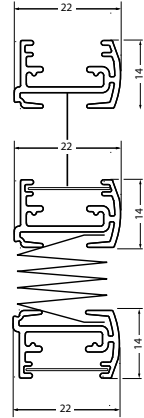

### Abmessungen

Breite: 25 bis 220 cm  
 Höhe: 10 bis 260 cm  
 max. Fläche: 4 m<sup>2</sup>

### Anlagen-/Pakethöhe

50 cm  
 100 cm  
 150 cm  
 200 cm  
 250 cm

### Plissee

3,5 - 4,5 cm  
 4,0 - 5,5 cm  
 4,5 - 7,0 cm  
 5,0 - 8,0 cm  
 5,0 - 9,5 cm

### Duette®

4,0 - 6,0 cm  
 5,0 - 9,0 cm  
 5,5 - 11,5 cm  
 6,5 - 12,5 cm  
 7,0 - 14,5 cm