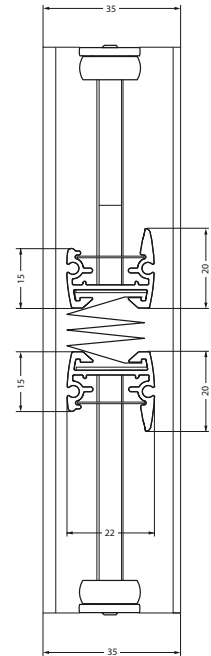

## Modell P-2023

Doppelt verspanntes Plissee mit Seitenschienen zum Kleben

Anlage mit frei verschiebbarem Behang für rechteckige, senkrechte Dreh-/Kippfenster bis max. 15° Flügelneigung, Türen, Schiebe- und Festelemente.

Die Bedienung erfolgt über hochwertige Aluminium-Designgriffe. Aufgrund der Verspannung bleibt der Behang in jeder gewünschten Position stehen.

Die Montage erfolgt mit selbstklebenden U-Profilen seitlich im Rahmen. Bohrungen sind bei dieser Montageart nicht erforderlich. Für zusätzlichen Halt ist in den oberen Fußplättchen eine Magnetfunktion integriert.

### Abmessungen

Breite: 25 bis 150 cm  
Höhe: 10 bis 230 cm

### Duette®

4,5 - 6,5 cm  
5,5 - 9,5 cm  
6,0 - 12,0 cm  
7,0 - 14,0 cm  
7,5 - 15,0 cm