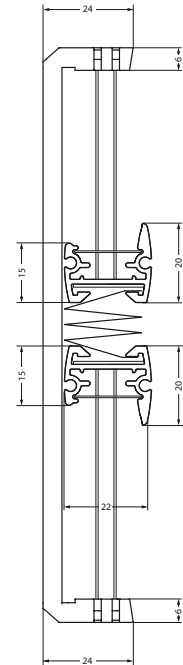

Modell P-2022

Doppelt verspanntes Plissee inkl. Klebetechnik

Anlage mit frei verschiebbarem Behang für rechteckige, senkrechte Dreh-/Kippfenster bis max. 15° Flügelneigung, Türen, Schiebe- und Festelemente.

Abmessungen

Breite: 25 bis 150 cm
Höhe: 10 bis 230 cm

Profilfarben

Weiß (RAL 9016)
Silber (alu eloxiert)
Dunkelgrau (DB703)
andere Profilfarben auf Anfrage

Anlagen-/Pakethöhe

50 cm
100 cm
150 cm
200 cm
250 cm

Plissee

4,0 - 5,0 cm
4,5 - 6,0 cm
5,0 - 7,5 cm
5,5 - 8,5 cm
6,0 - 10,0 cm

Duette®

4,5 - 6,5 cm
5,5 - 9,5 cm
6,0 - 12,0 cm
7,0 - 14,0 cm
7,5 - 15,0 cm

Zubehör

Klebeleiste

Art. Nr. P-9510 weiß
Art. Nr. P-9511 grau
Art. Nr. P-9512 DB703
serienmäßig enthalten

Bedienstab mit Gelenk (inkl. 2x Wandhalter)

Art. Nr. P-9040 125 cm
Art. Nr. P-9041 175 cm
Art. Nr. P-9042 225 cm