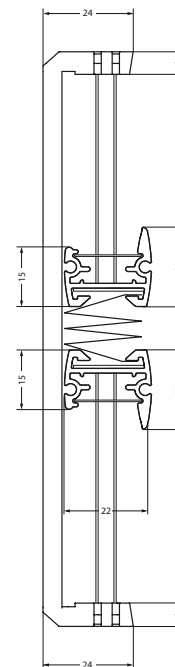

Modell P-2022

Doppelt verspanntes Plissee inkl. Klebtechnik

Anlage mit frei verschiebbarem Behang für rechteckige, senkrechte Dreh-/Kippfenster bis max. 15° Flügelneigung, Türen, Schiebe- und Festelemente.

Abmessungen

Breite: 15 bis 150 cm
Höhe: 10 bis 230 cm

Profilfarben

Weiß (RAL 9016)
Silber (alu eloxiert)
Dunkelgrau (DB703)
andere Profilfarben auf Anfrage

Anlagen-/Pakethöhe

50 cm
100 cm
150 cm
200 cm
250 cm

Plissee

4,0 - 5,0 cm
4,5 - 6,0 cm
5,0 - 7,5 cm
5,5 - 8,5 cm
6,0 - 10,0 cm

Duette®

4,5 - 6,5 cm
5,5 - 9,5 cm
6,0 - 12,0 cm
7,0 - 14,0 cm
7,5 - 15,0 cm

Zubehör

Klebeleiste

Art. Nr. P-9510 weiß
Art. Nr. P-9511 grau
Art. Nr. P-9512 DB703
serienmäßig enthalten

Bedienstab mit Gelenk (inkl. 2x Wandhalter)

Art. Nr. P-9040 125 cm
Art. Nr. P-9041 175 cm
Art. Nr. P-9042 225 cm