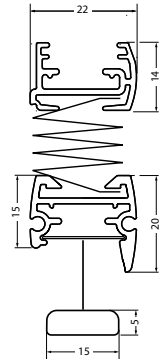

Modell P-2020

Verspanntes Plissee

Anlage mit einfach verschiebbarem Behang für rechteckige, senkrechte Dreh-/Kippfenster bis max. 15° Flügelneigung, Türen, Schiebe- und Festelemente.

Die Bedienung erfolgt über einen hochwertigen Aluminium-Designgriff. Aufgrund der Verspannung bleibt der Behang in jeder gewünschten Position stehen.

Die Montage erfolgt mit Universalträgern und Fußplättchen (bei Wandmontage mit Wandträgern). Alternativ ist auch eine Montage mit Klemmträgern am Fensterrahmen möglich.

Abmessungen	Profilfarben	Anlagen-/Pakethöhe	Plissee	Duette®
Breite: 15 bis 150 cm	Weiß (RAL 9016)	50 cm	4,0 - 5,0 cm	4,5 - 6,5 cm
Höhe: 10 bis 230 cm	Silber (alu eloxiert)	100 cm	4,5 - 6,0 cm	5,5 - 9,5 cm
	Dunkelgrau (DB703)	150 cm	5,0 - 7,5 cm	6,0 - 12,0 cm
	andere Profilfarben auf Anfrage	200 cm	5,5 - 8,5 cm	7,0 - 14,0 cm
		250 cm	6,0 - 10,0 cm	7,5 - 15,0 cm