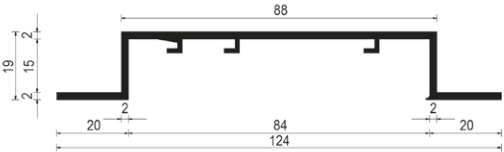

2-lufig

3-lufig

4-lufig

5-lufig