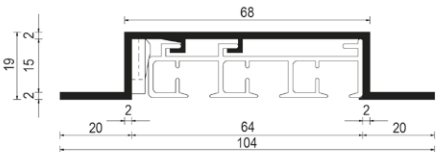

2-lufig

3-lufig

4-lufig

5-lufig