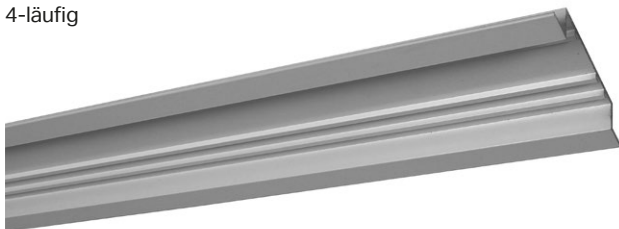

# Einbauprofile für Flächenvorhangschienen

2-läufig

**Preis für Einbauprofil, auf Maß zugeschnitten**

(ohne Flächenvorhangschiene, ohne Fixierkeile und ohne Montagebohrungen)

Art. Nr. F - 0022

3-läufig

**Preis für Einbauprofil, auf Maß zugeschnitten**

(ohne Flächenvorhangschiene, ohne Fixierkeile und ohne Montagebohrungen)

Art. Nr. F - 0023

4-läufig

**Preis für Einbauprofil, auf Maß zugeschnitten**

(ohne Flächenvorhangschiene, ohne Fixierkeile und ohne Montagebohrungen)

Art. Nr. F - 0024

5-läufig

**Preis für Einbauprofil, auf Maß zugeschnitten**

(ohne Flächenvorhangschiene, ohne Fixierkeile und ohne Montagebohrungen)

Art. Nr. F - 0025