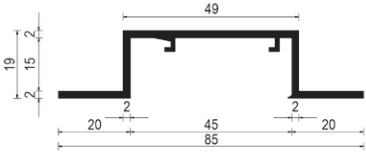

2-lufig

3-lufig

4-lufig

5-lufig