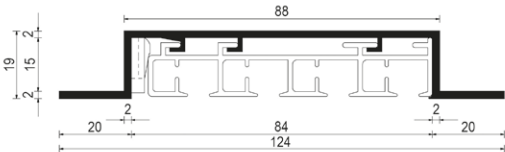

2-lufig

3-lufig

4-lufig

5-lufig