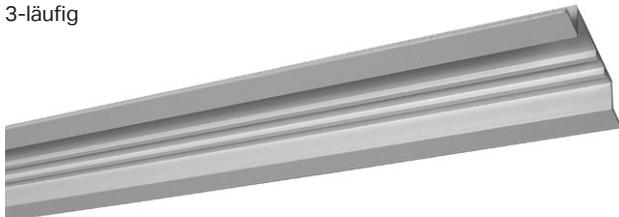

# Einbauprofile für Flächenvorhangschienen

2-läufig

**Preis für Einbauprofil, auf Maß zugeschnitten**

(ohne Flächenvorhangschiene, ohne Fixierkeile und ohne Montagebohrungen)

Art. Nr. F - 0022

3-läufig

**Preis für Einbauprofil, auf Maß zugeschnitten**

(ohne Flächenvorhangschiene, ohne Fixierkeile und ohne Montagebohrungen)

Art. Nr. F - 0023

4-läufig

**Preis für Einbauprofil, auf Maß zugeschnitten**

(ohne Flächenvorhangschiene, ohne Fixierkeile und ohne Montagebohrungen)

Art. Nr. F - 0024

5-läufig

**Preis für Einbauprofil, auf Maß zugeschnitten**

(ohne Flächenvorhangschiene, ohne Fixierkeile und ohne Montagebohrungen)

Art. Nr. F - 0025