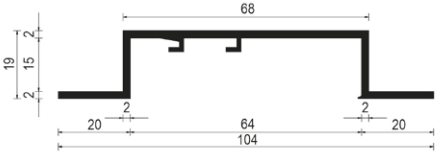

## Zubehör

---

**Fixierkeil**

Kunststoff, weiß  
(Abstand ca. 80 - 100 cm)

Art. Nr. F - 0020 (2 - 5 lfg.)

2-lufig

3-lufig

4-lufig