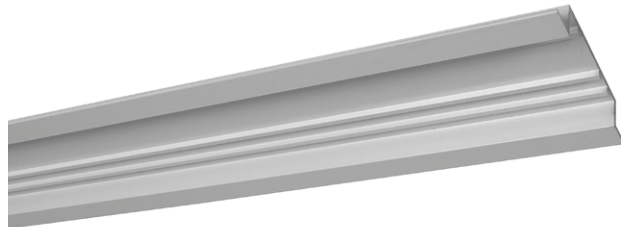

Einbauprofile für  
Flächenvorhang-  
schienen

**Durach**

Sonnenschutz | Blendschutz | Raumakustik

# Einbauprofile für Flächenvorhangschienen

2-läufig

**Preis für Einbauprofil, auf Maß zugeschnitten**

(ohne Flächenvorhangschiene, ohne Fixierkeile und ohne Montagebohrungen)

Art. Nr. F - 0022

3-läufig

**Preis für Einbauprofil, auf Maß zugeschnitten**

(ohne Flächenvorhangschiene, ohne Fixierkeile und ohne Montagebohrungen)

Art. Nr. F - 0023

4-läufig

**Preis für Einbauprofil, auf Maß zugeschnitten**

(ohne Flächenvorhangschiene, ohne Fixierkeile und ohne Montagebohrungen)