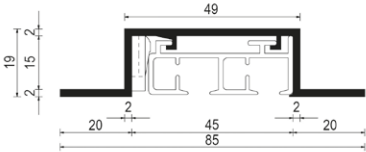

2-lufig

3-lufig

4-lufig

5-lufig