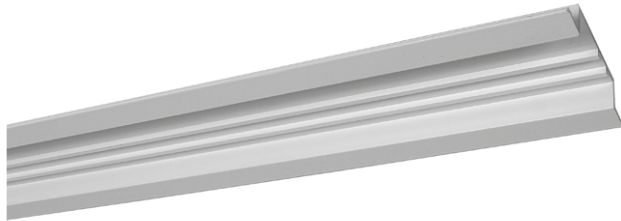

Einbauprofile für  
Flächenvorhang-  
schienen

**Durach**

Sonnenschutz | Blendschutz | Raumakustik

# Einbauprofile für Flächenvorhangschienen

2-läufig

**Preis für Einbauprofil, auf Maß zugeschnitten**

(ohne Flächenvorhangschiene, ohne Fixierkeile und ohne Montagebohrungen)

Art. Nr. F - 0022

3-läufig

**Preis für Einbauprofil, auf Maß zugeschnitten**

(ohne Flächenvorhangschiene, ohne Fixierkeile und ohne Montagebohrungen)

Art. Nr. F - 0023

4-läufig

**Preis für Einbauprofil, auf Maß zugeschnitten**

(ohne Flächenvorhangschiene, ohne Fixierkeile und ohne Montagebohrungen)

Art. Nr. F - 0024

5-läufig

**Preis für Einbauprofil, auf Maß zugeschnitten**

(ohne Flächenvorhangschiene, ohne Fixierkeile und ohne Montagebohrungen)

Art. Nr. F - 0025