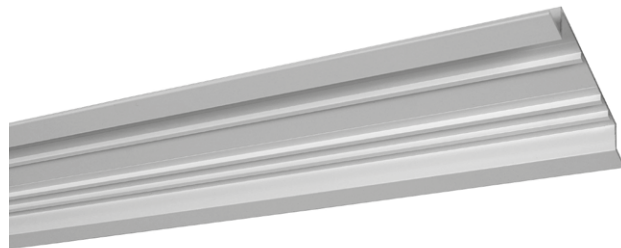

Einbauprofile für  
Flächenvorhang-  
schienen

**Durach**

Sonnenschutz | Blendschutz | Raumakustik

# Einbauprofile für Flächenvorhangschienen

2-läufig

**Preis für Einbauprofil, auf Maß zugeschnitten**

(ohne Flächenvorhangschiene, ohne Fixierkeile und ohne Montagebohrungen)

Art. Nr. F - 0022

3-läufig

**Preis für Einbauprofil, auf Maß zugeschnitten**

(ohne Flächenvorhangschiene, ohne Fixierkeile und ohne Montagebohrungen)

Art. Nr. F - 0023

4-läufig

**Preis für Einbauprofil, auf Maß zugeschnitten**

(ohne Flächenvorhangschiene, ohne Fixierkeile und ohne Montagebohrungen)