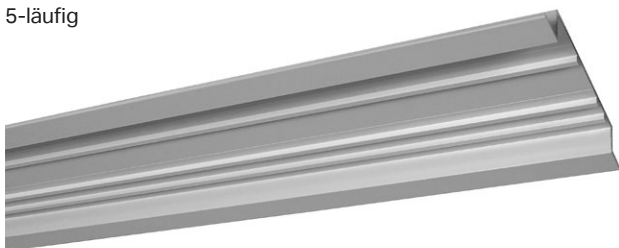

# Einbauprofile für Flächenvorhangschienen

2-läufig

**Preis für Einbauprofil, auf Maß zugeschnitten**

(ohne Flächenvorhangschiene, ohne Fixierkeile und ohne Montagebohrungen)

Art. Nr. F - 0022

3-läufig

**Preis für Einbauprofil, auf Maß zugeschnitten**

(ohne Flächenvorhangschiene, ohne Fixierkeile und ohne Montagebohrungen)

Art. Nr. F - 0023

4-läufig

**Preis für Einbauprofil, auf Maß zugeschnitten**

(ohne Flächenvorhangschiene, ohne Fixierkeile und ohne Montagebohrungen)

Art. Nr. F - 0024

5-läufig

**Preis für Einbauprofil, auf Maß zugeschnitten**

(ohne Flächenvorhangschiene, ohne Fixierkeile und ohne Montagebohrungen)

Art. Nr. F - 0025