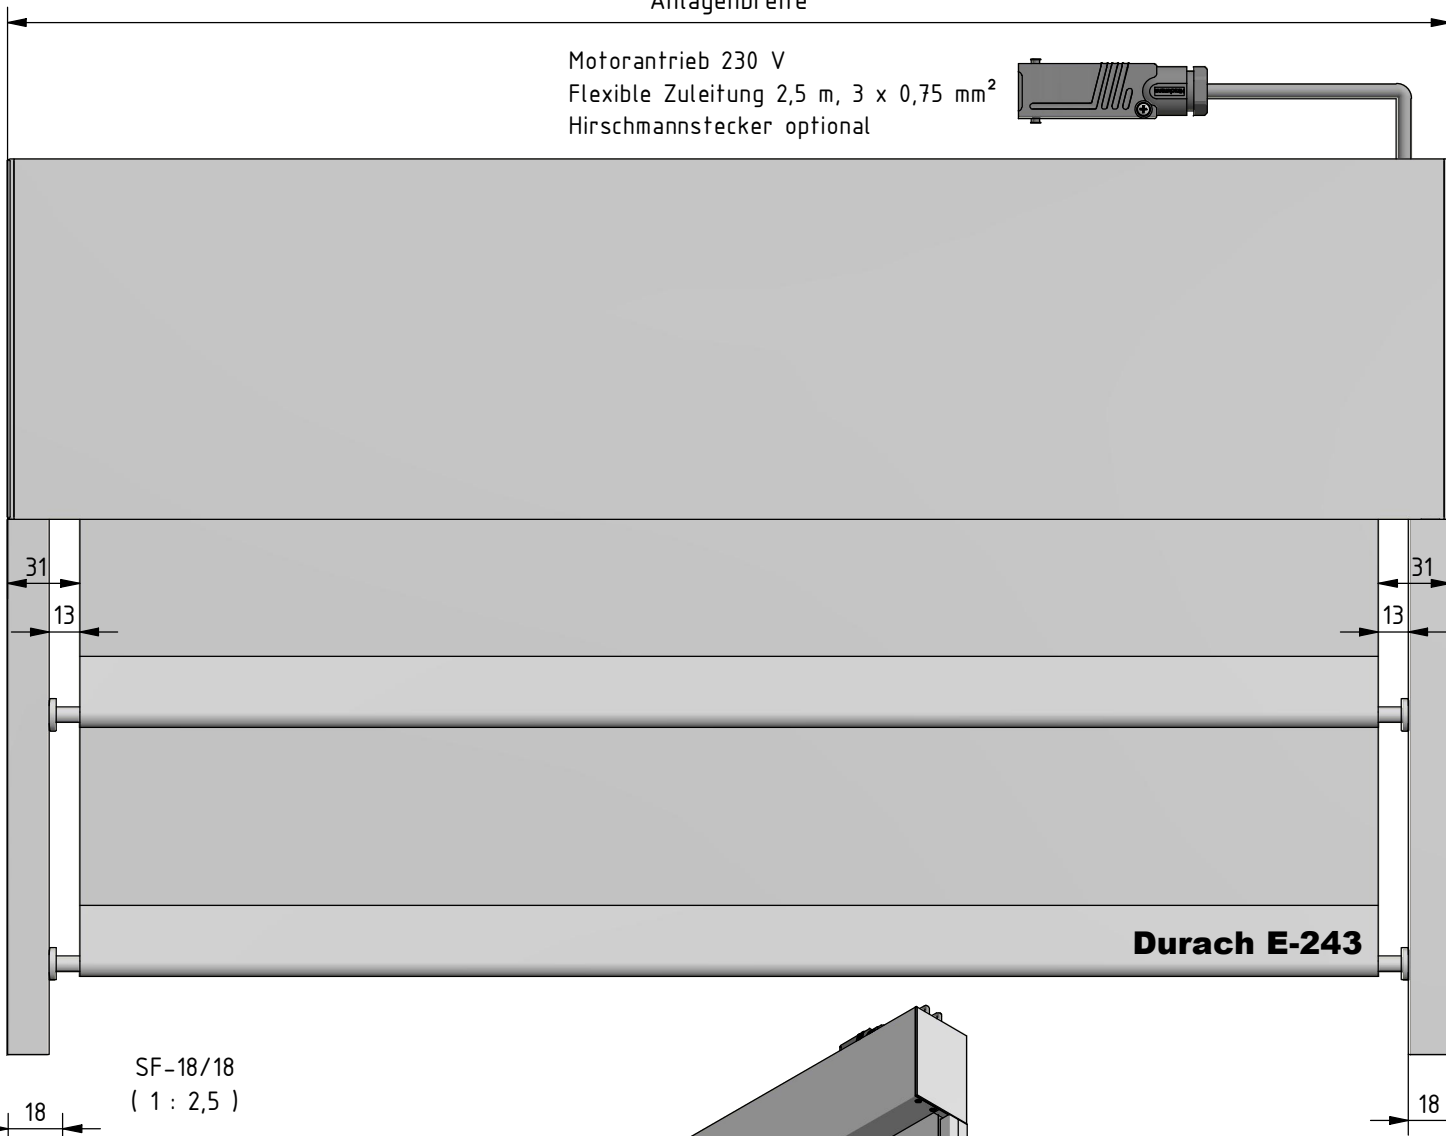

Anlagenbreite

Motorantrieb 230 V
Flexible Zuleitung 2,5 m, 3 x 0,75 mm²
Hirschmannstecker optional

SF-18/18
(1 : 2,5)

Hinweis:
Bei den Behängen ist technisch bedingt kein vollständiger Einzug der Behangabschlüsse
Fallstab innenliegend mit Pilzkopfgleiter in die Kassette möglich.

<p>Durach Sonnenschutz Blendschutz Raumakustik</p>				Durach GmbH Alte Bahnlinie 20 D-86299 Leukkirch Telefon: +49(0)7567 988 84-0 Telefax: +49(0)7567 988 84-20 e-mail: info@durach.com Internet: www.durach.com		Maßstab 1 : 3,25		
				Material: Alu, V2A				
				DATUM	Name	Benennung: E-243-Ansichtszeichnung Elektrorollo E-243 in Kassette 102/155 mit 2 Behängen Verdunkelung / Blendschutz und Fallstabführung 18/18.		
				Gezeichnet	14.07.2023			Robert Lobinger
				Geändert	03.08.2023			Robert Lobinger
				Norm				
				Hinweis:		Zeichnungsnummer: 2023.001.683.001		
				Deckenmontage				
Status	Änderungen	DATUM	Name			1 A4		
<small>Diese Zeichnung ist geistiges Eigentum der Fa. Durach GmbH und darf ohne unser Einverständnis weder kopiert noch dritten Personen mitgeteilt noch anderweitig benutzt werden.</small>								