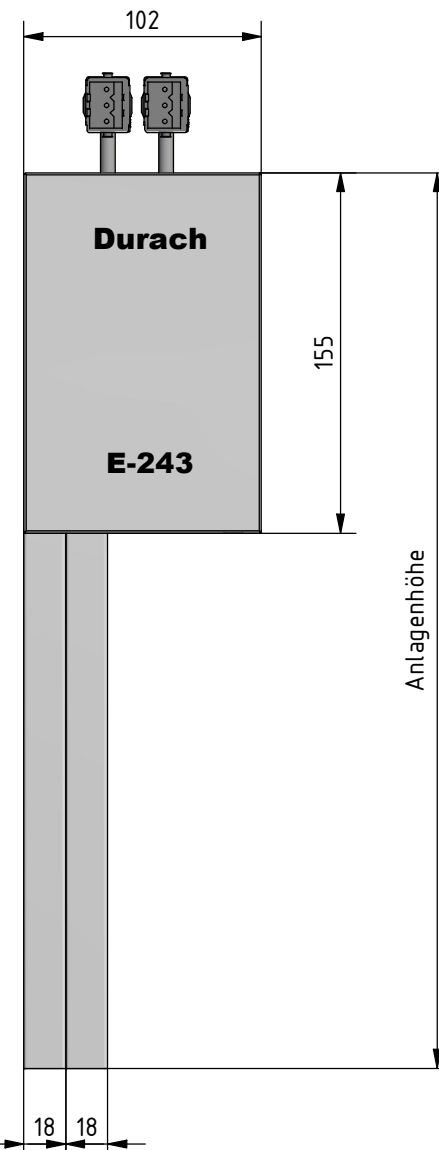

Anlagenbreite

Motorantrieb 230 V
Flexible Zuleitung 2,5 m, 3 x 0,75 mm²
Hirschmannstecker optional

SF-18/18
(1 : 2,5)

Hinweis:
Bei den Behängen ist technisch bedingt kein vollständiger Einzug der Behangabschlüsse
Fallstab innenliegend mit Pilzkopfgleiter in die Kassette möglich.

<p>Durach Sonnenschutz Blendschutz Raumakustik</p>				Durach GmbH Alte Bahnlinie 20 D-86299 Leukkirch Telefon: +49(0)7567 988 84-0 Telefax: +49(0)7567 988 84-20 e-mail: info@durach.com Internet: www.durach.com		Maßstab 1 : 3,25		
				Material: Alu, V2A				
				DATUM	Name	Benennung: E-243-Ansichtszeichnung Elektrorollo E-243 in Kassette 102/155 mit 2 Behängen Verdunkelung / Blendschutz und Fallstabführung 18/18.		
				Gezeichnet	14.07.2023			Robert Lobinger
				Geändert	03.08.2023			Robert Lobinger
				Norm				
				Hinweis:		Zeichnungsnummer: 2023.001.683.001		
				Deckenmontage				
Status	Änderungen	DATUM	Name			1 A4		
<small>Diese Zeichnung ist geistiges Eigentum der Fa. Durach GmbH und darf ohne unser Einverständnis weder kopiert noch dritten Personen mitgeteilt noch anderweitig benutzt werden.</small>								