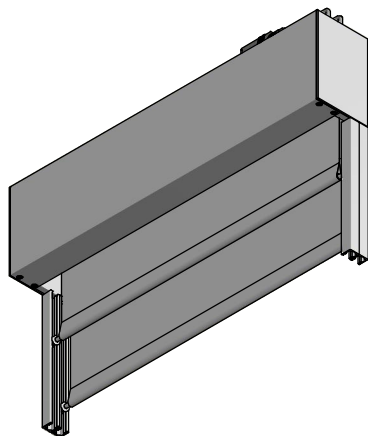

Anlagenbreite

Motorantrieb 230 V
Flexible Zuleitung 2,5 m, 3 x 0,75 mm²
Hirschmannstecker optional

SF-18/18
(1 : 2,5)

Hinweis:
Bei den Behängen ist technisch bedingt kein vollständiger Einzug der Behangabschlüsse
Fallstab innenliegend mit Pilzkopfgleiter in die Kassette möglich.

<p>Durach Sonnenschutz Blendschutz Raumakustik</p>				Durach GmbH Alte Bahnlinie 20 D-86299 Leukkirch Telefon: +49(0)7567 988 84-0 Telefax: +49(0)7567 988 84-20 e-mail: info@durach.com Internet: www.durach.com		Maßstab 1 : 3,25		
				Material: Alu, V2A				
				DATUM	Name	Benennung: E-243-Ansichtszeichnung Elektrorollo E-243 in Kassette 102/155 mit 2 Behängen Verdunkelung / Blendschutz und Fallstabführung 18/18.		
				Gezeichnet	14.07.2023			Robert Lobinger
				Geändert	03.08.2023			Robert Lobinger
				Norm				
				Hinweis:		Zeichnungsnummer: 2023.001.683.001		
				Deckenmontage				
Status	Änderungen	DATUM	Name			1 A4		
<small>Diese Zeichnung ist geistiges Eigentum der Fa. Durach GmbH und darf ohne unser Einverständnis weder kopiert noch dritten Personen mitgeteilt noch anderweitig benutzt werden.</small>								