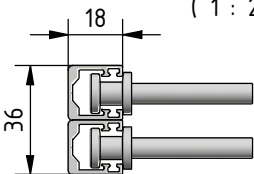

Anlagenbreite

Motorantrieb 230 V
Flexible Zuleitung 2,5 m, 3 x 0,75 mm²
Hirschmannstecker optional

SF-18/18
(1 : 2,5)

Hinweis:
Bei den Behängen ist technisch bedingt kein vollständiger Einzug der Behangabschlüsse
Fallstab innenliegend mit Pilzkopfgleiter in die Kassette möglich.

<p>Durach Sonnenschutz Blendschutz Raumakustik</p>				Durach GmbH Alte Bahnlinie 20 D-86299 Leukkirch Telefon: +49(0)7567 988 84-0 Telefax: +49(0)7567 988 84-20 e-mail: info@durach.com Internet: www.durach.com		Maßstab 1 : 3,25		
				Material: Alu, V2A				
				DATUM	Name	Benennung: E-243-Ansichtszeichnung Elektrorollo E-243 in Kassette 102/155 mit 2 Behängen Verdunkelung / Blendschutz und Fallstabführung 18/18.		
				Gezeichnet	14.07.2023			Robert Lobinger
				Geändert	03.08.2023			Robert Lobinger
				Norm				
				Hinweis:		Zeichnungsnummer: 2023.001.683.001		
				Deckenmontage				
Status	Änderungen	DATUM	Name			1 A4		
<small>Diese Zeichnung ist geistiges Eigentum der Fa. Durach GmbH und darf ohne unser Einverständnis weder kopiert noch dritten Personen mitgeteilt noch anderweitig benutzt werden.</small>								