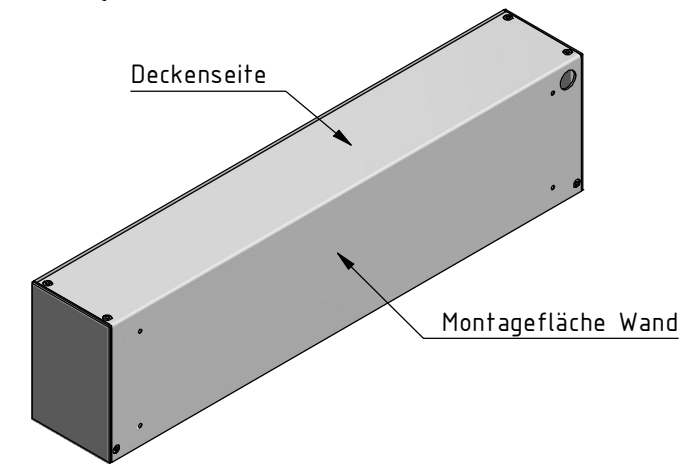

Deckenmontage, Kabelführung Standard:

Wandmontage, Kabelführung Standard:

Hinweis:

Bei Anlagenbreite über 1400 mm zusätzliche Montagebohrungen in ausgemittelten Abständen von ca. 1000 mm. Kabelausslass Motor wahlweise Decke oder Wand, links oder rechts, in gleichen Abständen wie eingezeichnet.

<b>Durach</b> Sonnenschutz   Blendschutz   Raumakustik		Durach GmbH Alte Bahnhöfe 20 D-88299 Leukerch Telefon: +49(0)7567 988 84-0 Telefax: +49(0)7567 988 84-20 e-mail: info@durach.com Internet: www.durach.com		Maßstab 1 : 2	
		Material: Alu			
		DATUM	Name	Benennung: E-240-Standard-Montagebohrungen Elektrorollos in Kassette 102/155 Modelle E-240, E-243, E-245	
		Gezeichnet	26.07.2023 Robert Lobinger		
		Geändert	26.07.2023 Robert Lobinger		
		Norm			
		Hinweis: Decken-/Wandmontage		Zeichnungsnummer: 2023.001.682.018	
				1	
				A4	
Status	Änderungen	DATUM	Name	Diese Zeichnung ist geistiges Eigentum der Fa. Durach GmbH und darf ohne unser Einverständnis weder kopiert noch dritten Personen mitgeteilt noch anderweitig benutzt werden.	