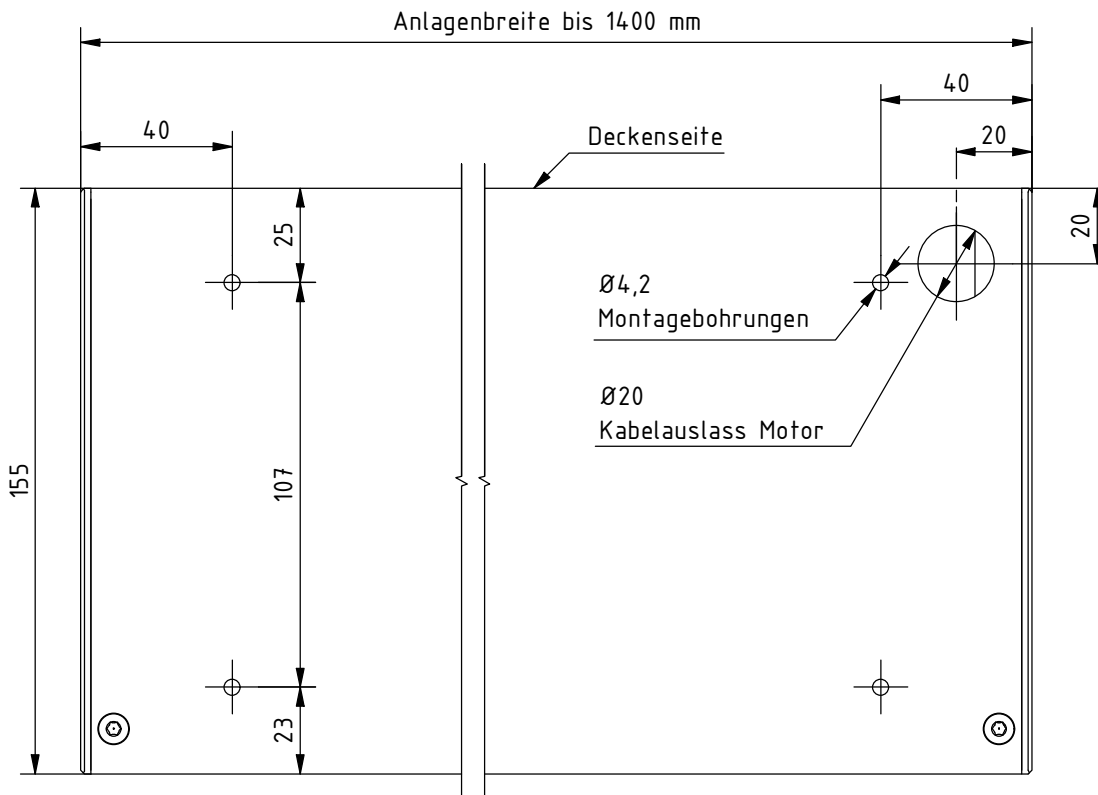

Deckenmontage, Kabelführung Standard:

Wandmontage, Kabelführung Standard:

Hinweis:

Bei Anlagenbreite über 1400 mm zusätzliche Montagebohrungen in ausgemittelten Abständen von ca. 1000 mm. Kabelausslass Motor wahlweise Decke oder Wand, links oder rechts, in gleichen Abständen wie eingezeichnet.

<b>Durach</b> Sonnenschutz   Blendschutz   Raumakustik		Durach GmbH Alte Bahnhöfe 20 D-88299 Leukerch Telefon: +49(0)7567 988 84-0 Telefax: +49(0)7567 988 84-20 e-mail: info@durach.com Internet: www.durach.com		Maßstab 1 : 2	
		Material: Alu			
		DATUM	Name	Benennung: E-240-Standard-Montagebohrungen Elektrorollos in Kassette 102/155 Modelle E-240, E-243, E-245	
		Gezeichnet	26.07.2023 Robert Lobinger		
		Geändert	26.07.2023 Robert Lobinger		
		Norm			
		Hinweis: Decken-/Wandmontage		Zeichnungsnummer: 2023.001.682.018	
				1	
				A4	
Status	Änderungen	DATUM	Name	Diese Zeichnung ist geistiges Eigentum der Fa. Durach GmbH und darf ohne unser Einverständnis weder kopiert noch dritten Personen mitgeteilt noch anderweitig benutzt werden.	