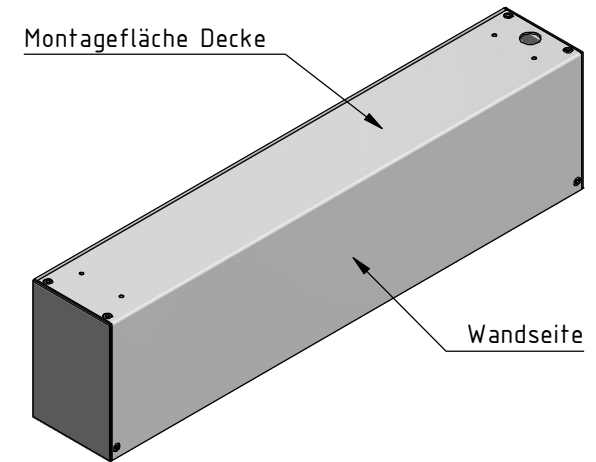

Deckenmontage, Kabelführung Standard:

Wandmontage, Kabelführung Standard:

Hinweis:

Bei Anlagenbreite über 1400 mm zusätzliche Montagebohrungen in ausgemittelten Abständen von ca. 1000 mm. Kabelausslass Motor wahlweise Decke oder Wand, links oder rechts, in gleichen Abständen wie eingezeichnet.

<b>Durach</b> Sonnenschutz   Blendschutz   Raumakustik		Durach GmbH Alte Bahnhöfe 20 D-88299 Leukerch Telefon: +49(0)7567 988 84-0 Telefax: +49(0)7567 988 84-20 e-mail: info@durach.com Internet: www.durach.com		Maßstab 1 : 2	
		Material: Alu			
		DATUM	Name	Benennung: E-240-Standard-Montagebohrungen Elektrorollos in Kassette 102/155 Modelle E-240, E-243, E-245	
		Gezeichnet	26.07.2023 Robert Lobinger		
		Geändert	26.07.2023 Robert Lobinger		
		Norm			
		Hinweis: Decken-/Wandmontage		Zeichnungsnummer: 2023.001.682.018	
				1	
				A4	
Status	Änderungen	DATUM	Name	Diese Zeichnung ist geistiges Eigentum der Fa. Durach GmbH und darf ohne unser Einverständnis weder kopiert noch dritten Personen mitgeteilt noch anderweitig benutzt werden.	