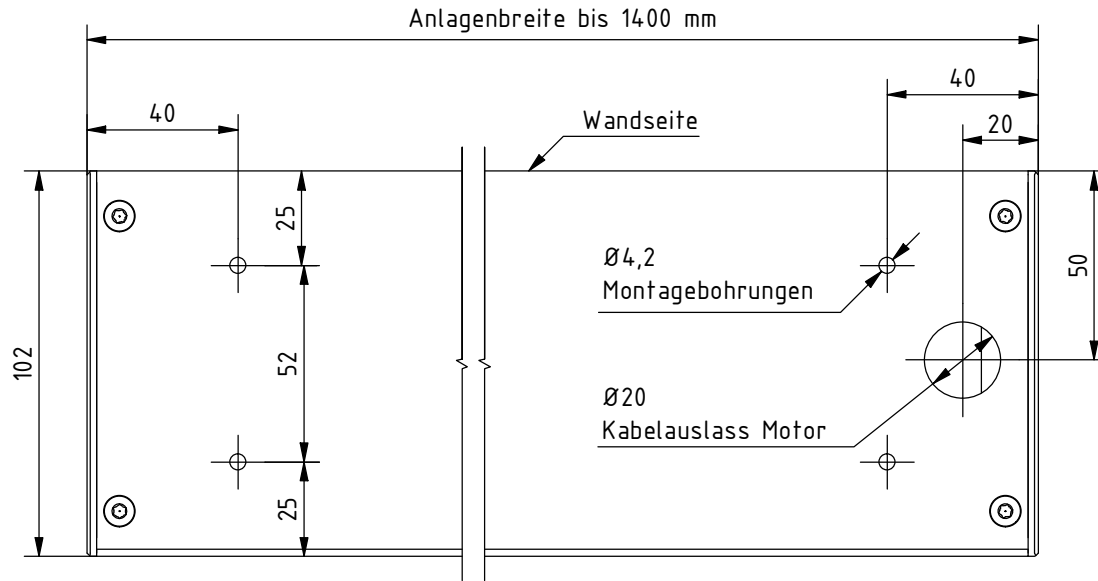

Deckenmontage, Kabelführung Standard:

Wandmontage, Kabelführung Standard:

Hinweis:

Bei Anlagenbreite über 1400 mm zusätzliche Montagebohrungen in ausgemittelten Abständen von ca. 1000 mm. Kabelausslass Motor wahlweise Decke oder Wand, links oder rechts, in gleichen Abständen wie eingezeichnet.

<b>Durach</b> Sonnenschutz   Blendschutz   Raumakustik		Durach GmbH Alte Bahnhöfe 20 D-88299 Leukerch Telefon: +49(0)7567 988 84-0 Telefax: +49(0)7567 988 84-20 e-mail: info@durach.com Internet: www.durach.com		Maßstab 1 : 2	
		Material: Alu			
		DATUM	Name	Benennung: E-240-Standard-Montagebohrungen Elektrorollos in Kassette 102/155 Modelle E-240, E-243, E-245	
		Gezeichnet	26.07.2023 Robert Lobinger		
		Geändert	26.07.2023 Robert Lobinger		
		Norm			
		Hinweis: Decken-/Wandmontage		Zeichnungsnummer: 2023.001.682.018	
				1	
				A4	
Status	Änderungen	DATUM	Name	Diese Zeichnung ist geistiges Eigentum der Fa. Durach GmbH und darf ohne unser Einverständnis weder kopiert noch dritten Personen mitgeteilt noch anderweitig benutzt werden.	