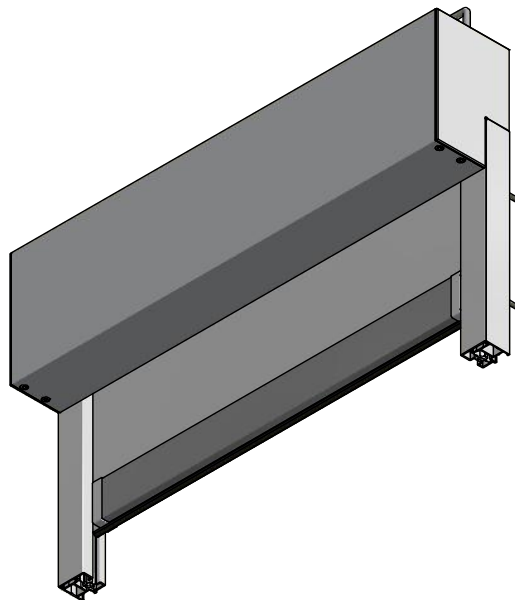

Seitenführung 34/36:
2-tlg. mit Führungsschiene,
ZIP-Behang und Einlauftrichter

Hinweis:
Rolloanlage ZIP-System mit deckenbündigem Einbau.
Fallstab 48/20 fährt bei Position Behang Endlage oben komplett in die Kassette ein.

Durach Sonnenschutz Blendschutz Raumakustik		Durach GmbH Alte Bahnlinie 20 D-88299 Leutkirch Telefon: +49(0)7567 988 84-0 Telefax: +49(0)7567 988 84-20 e-mail: info@durach.com Internet: www.durach.com		Maßstab 1 : 3,5
		Material: Alu		
				Benennung: E-220-ZIP-System-SF-34-36-Wand-Ansichtszeichnung Elektrorollo E-220 mit ZIP-System Seitenführung 34/36 65-Welle, aufgeständert mit Bolzen R-1224-D
			Gezeichnet 05.06.2018 Robert Lobinger Geändert 22.10.2018 Robert Lobinger Norm	Zeichnungsnummer: 2018.001.617.040
			Hinweis: Wandmontage	1 A4
Status	Änderungen	DATUM	Name	<small>Diese Zeichnung ist geistiges Eigentum der Fa. Durach GmbH und darf ohne unser Einverständnis weder kopiert noch dritten Personen mitgeteilt noch anderweitig benutzt werden.</small>