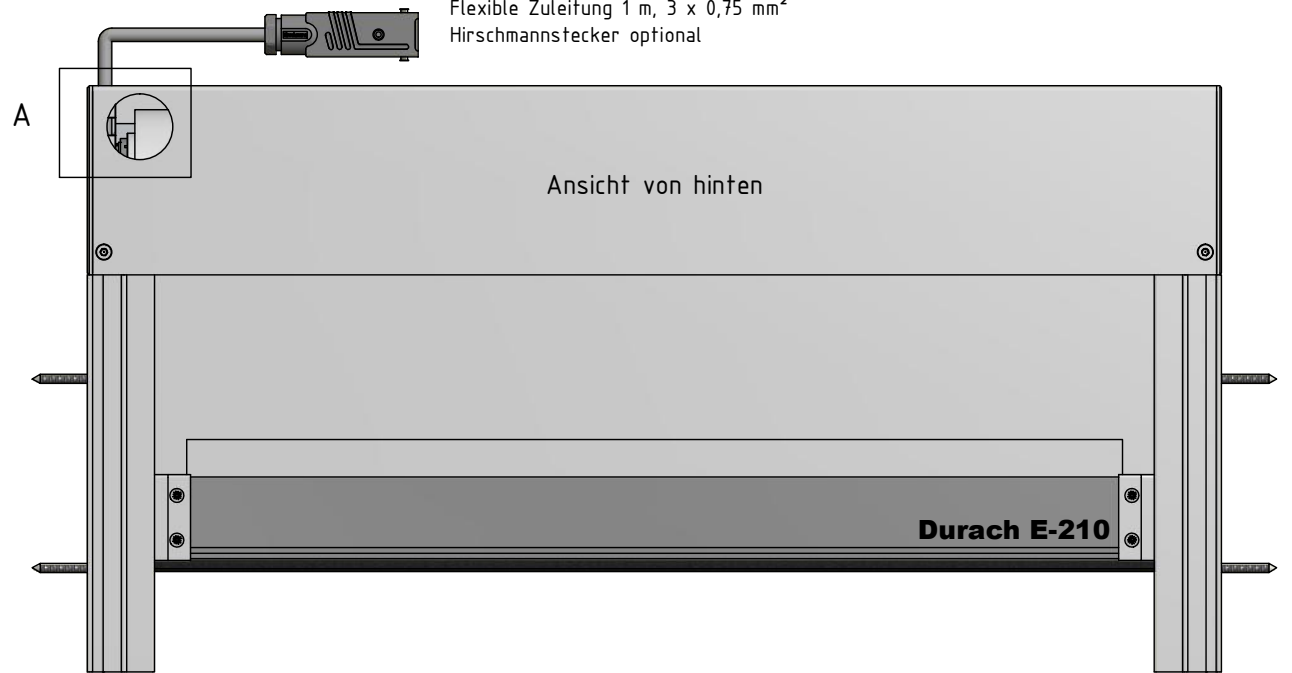

Motorantrieb 230 V
Flexible Zuleitung 1 m, 3 x 0,75 mm²
Hirschmannstecker optional

Hinweis:

Abmaße für Kabelauslass Wand-/Decke für die ZIP-Systeme Modell E-210 und E-220.

<p>Durach Sonnenschutz Blendschutz Raumakustik</p>		<p>Durach GmbH Alte Bahnlinie 20 D-88299 Leutkirch Telefon: +49(0)7567 988 84-0 Telefax: +49(0)7567 988 84-20 e-mail: info@durach.com Internet: www.durach.com</p>		Maßstab 1 : 4	
		Material: Alu			
				DATUM	Name
			Gezeichnet	16.01.2018	Robert Lobinger
			Geändert	25.09.2018	Robert Lobinger
			Norm		
				Hinweis:	
				Nischenmontage	
				Zeichnungsnummer:	
				2018.001.617.004	
				1	
				A4	
Status	Änderungen	DATUM	Name	Diese Zeichnung ist geistiges Eigentum der Fa. Durach GmbH und darf ohne unser Einverständnis weder kopiert noch dritten Personen mitgeteilt noch anderweitig benutzt werden.	