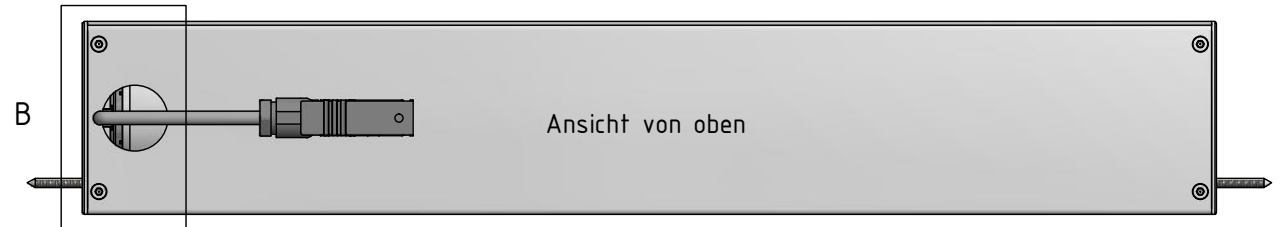

Motorantrieb 230 V
Flexible Zuleitung 1 m, 3 x 0,75 mm²
Hirschmannstecker optional

Hinweis:

Abmaße für Kabelauslass Wand-/Decke für die ZIP-Systeme Modell E-210 und E-220.

<p>Durach Sonnenschutz Blendschutz Raumakustik</p>		<p>Durach GmbH Alte Bahnlinie 20 D-88299 Leutkirch Telefon: +49(0)7567 988 84-0 Telefax: +49(0)7567 988 84-20 e-mail: info@durach.com Internet: www.durach.com</p>		Maßstab 1 : 4	
		Material: Alu			
				DATUM	Name
			Gezeichnet	16.01.2018	Robert Lobinger
			Geändert	25.09.2018	Robert Lobinger
			Norm		
				Hinweis:	
				Nischenmontage	
				Zeichnungsnummer:	
				2018.001.617.004	
				1	
				A4	
Status	Änderungen	DATUM	Name	Diese Zeichnung ist geistiges Eigentum der Fa. Durach GmbH und darf ohne unser Einverständnis weder kopiert noch dritten Personen mitgeteilt noch anderweitig benutzt werden.	