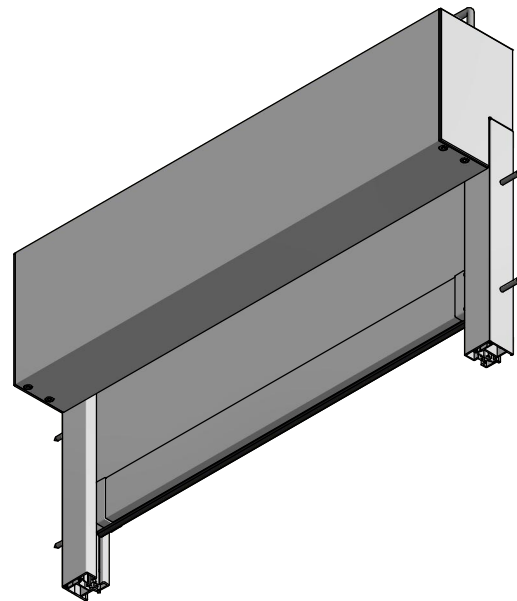

Seitenführung 34/36:
2-tlg. mit Führungsschiene,
ZIP-Behang und Einlauftrichter