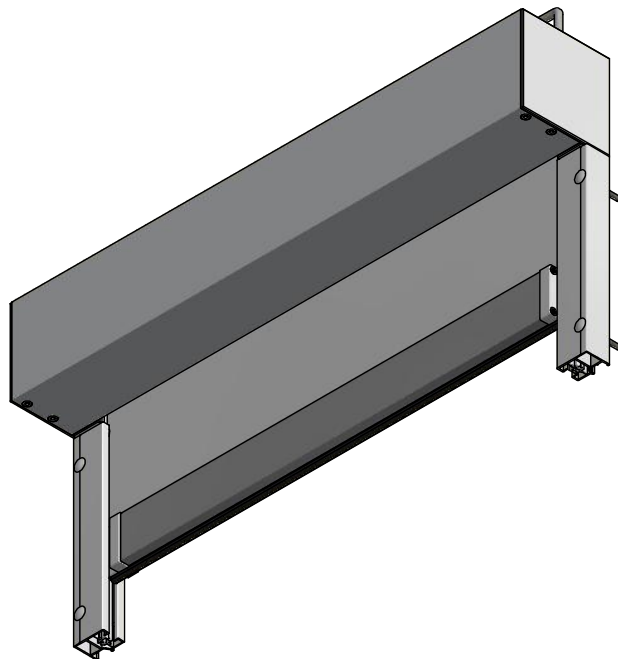

Hinweis:
Fallstab 48/20 fährt bei Position Behang Endlage oben nicht in die Kassette ein.
Mit Seitenführung 28/35 nur Wandmontage, keine Nischenmontage.

Durach Sonnenschutz | Blendschutz | Raumakustik		Durach GmbH Alte Bahnlinie 20 D-88299 Leutkirch Telefon: +49(0)7567 988 84-0 Telefax: +49(0)7567 988 84-20 e-mail: info@durach.com Internet: www.durach.com		Maßstab 1 : 3
		Material: Alu		
		DATUM	Name	Benennung: E-210-ZIP-System-SF-28-35-Ansichtszeichnung Elektrorollo E-210 mit ZIP-System Seitenführung 28/35 65-Welle, aufgeständert mit Bolzen R-1244-D
		Gezeichnet	05.06.2018 Robert Lobinger	
		Geändert	28.10.2018 Robert Lobinger	
		Norm		
		Hinweis: Wandmontage		Zeichnungsnummer: 2018.001.617.044
Status	Änderungen	DATUM	Name	1 A4