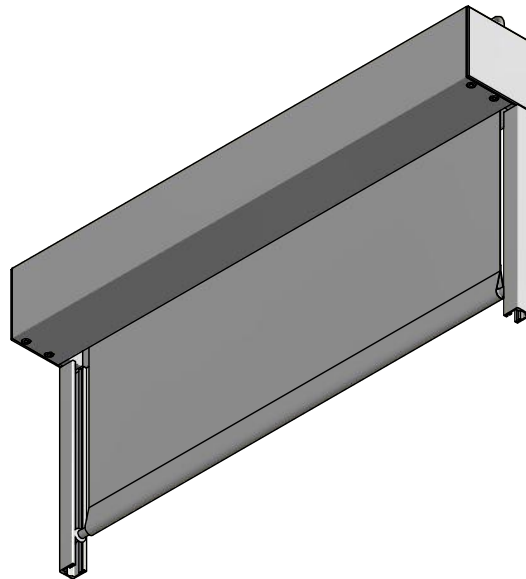

Hinweis:
Fallstab Ø 8 mit Pilzkopfgleiter fährt bei Position
Behang Endlage oben nicht in die Kassette ein.

Durach Sonnenschutz | Blendschutz | Raumakustik		Durach GmbH Alte Bahnlinie 20 D-88299 Leutkirch Telefon: +49(0)7567 988 84-0 Telefax: +49(0)7567 988 84-20 e-mail: info@durach.com Internet: www.durach.com	Maßstab 1 : 3	
			Material: Alu, V2A	
		DATUM	Name	
	Gezeichnet	14.09.2017	Robert Lobinger	
	Geändert	04.06.2018	Robert Lobinger	
	Norm			
		Hinweis:		Benennung: E-85-SF-18-Ansichtszeichnung Elektrorollo in Kassette 80/82 mit Führungsschienen 18/18 und Pilzkopfgleiter
		Wandmontage		
		Zeichnungsnummer:		1
		2017.001.619.001		A4
Status	Änderungen	DATUM	Name