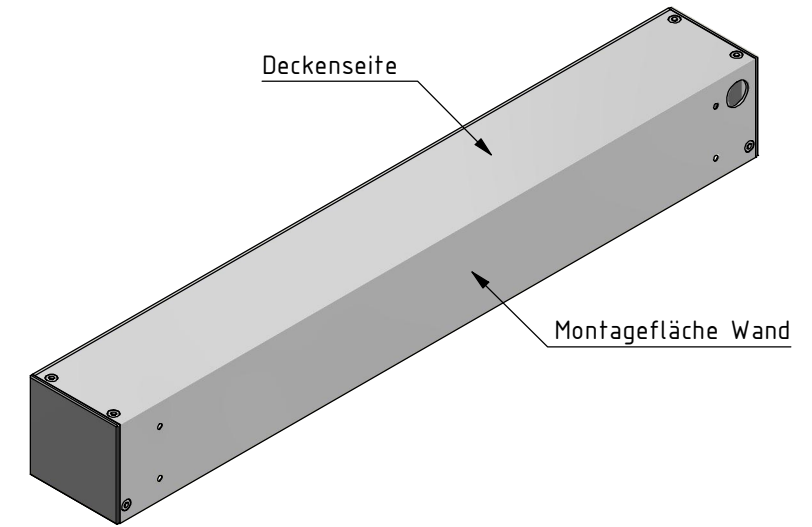

Deckenmontage, Kabelführung Standard:

Wandmontage, Kabelführung Standard:

Hinweis:

Bei Anlagenbreite über 1400 mm zusätzliche Montagebohrungen in ausgemittelten Abständen von ca. 1000 mm.

Kabelausslass Motor wahlweise Decke oder Wand, links oder rechts, in gleichen Abständen wie eingezeichnet.

<b>Durach</b> Sonnenschutz   Blendschutz   Raumakustik		Durach GmbH Alte Bahnlinie 20 D-88299 Leutkirch Telefon: +49(0)7567 988 84-0 Telefax: +49(0)7567 988 84-20 e-mail: info@durach.com Internet: www.durach.com		Maßstab 1 : 1,5
		Material: Alu		
Gezeichnet 15.03.2017 Robert Lobinger Geändert 25.07.2022 Robert Lobinger Norm		Benennung: E-80-Standard-Montagebohrungen Elektrorollos in Kassette 80/82		
Montagebohrungen Ø 4,2: 25.07.2022 Gleiche Bohrabstände bei Decke-/Wandmontage 20 / 42: 25.07.2022 Bohrung Ø10 auf Ø20 mm: 19.11.2020		Hinweis: Decken-/Wandmontage		Zeichnungsnummer: 2017.001.051.005
Status	Änderungen	DATUM	Name	1 A4
Diese Zeichnung ist geistiges Eigentum der Fa. Durach GmbH und darf ohne unser Einverständnis weder kopiert noch dritten Personen mitgeteilt noch anderweitig benutzt werden.				