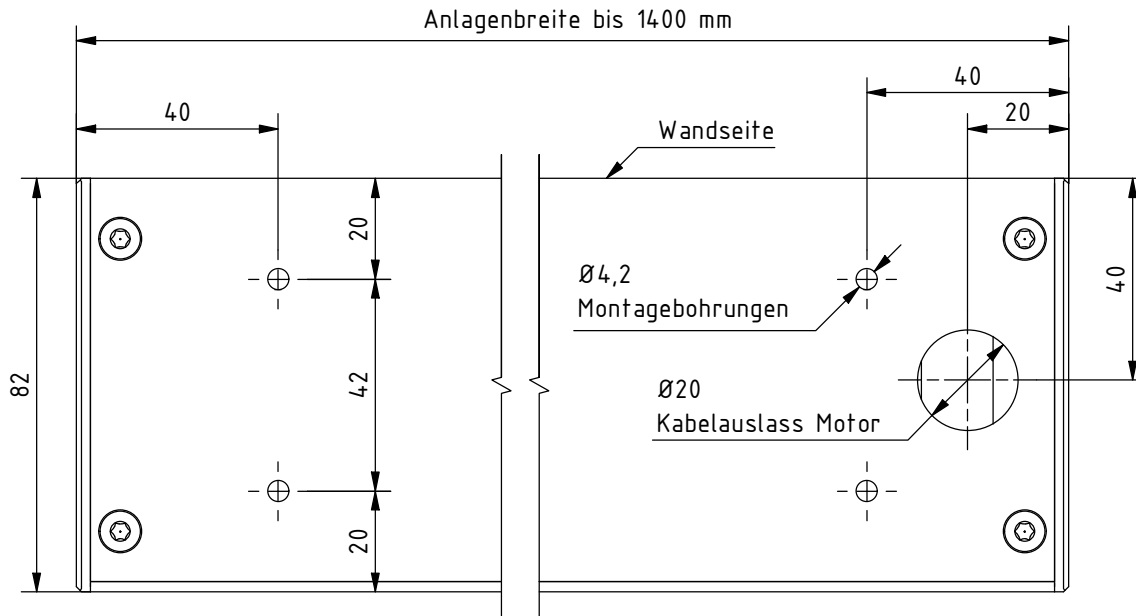

Deckenmontage, Kabelführung Standard:

Wandmontage, Kabelführung Standard:

Hinweis:

Bei Anlagenbreite über 1400 mm zusätzliche Montagebohrungen in ausgemittelten Abständen von ca. 1000 mm.

Kabelausslass Motor wahlweise Decke oder Wand, links oder rechts, in gleichen Abständen wie eingezeichnet.

<b>Durach</b> Sonnenschutz   Blendschutz   Raumakustik		Durach GmbH Alte Bahnlinie 20 D-88299 Leutkirch Telefon: +49(0)7567 988 84-0 Telefax: +49(0)7567 988 84-20 e-mail: info@durach.com Internet: www.durach.com		Maßstab 1 : 1,5
		Material: Alu		
Gezeichnet 15.03.2017 Robert Lobinger Geändert 25.07.2022 Robert Lobinger Norm		Benennung: E-80-Standard-Montagebohrungen Elektrorollos in Kassette 80/82		
Montagebohrungen Ø 4,2: 25.07.2022 Gleiche Bohrabstände bei Decke-/Wandmontage 20 / 42: 25.07.2022 Bohrung Ø10 auf Ø20 mm: 19.11.2020		Hinweis: Decken-/Wandmontage		Zeichnungsnummer: 2017.001.051.005
Status	Änderungen	DATUM	Name	1 A4
Diese Zeichnung ist geistiges Eigentum der Fa. Durach GmbH und darf ohne unser Einverständnis weder kopiert noch dritten Personen mitgeteilt noch anderweitig benutzt werden.				