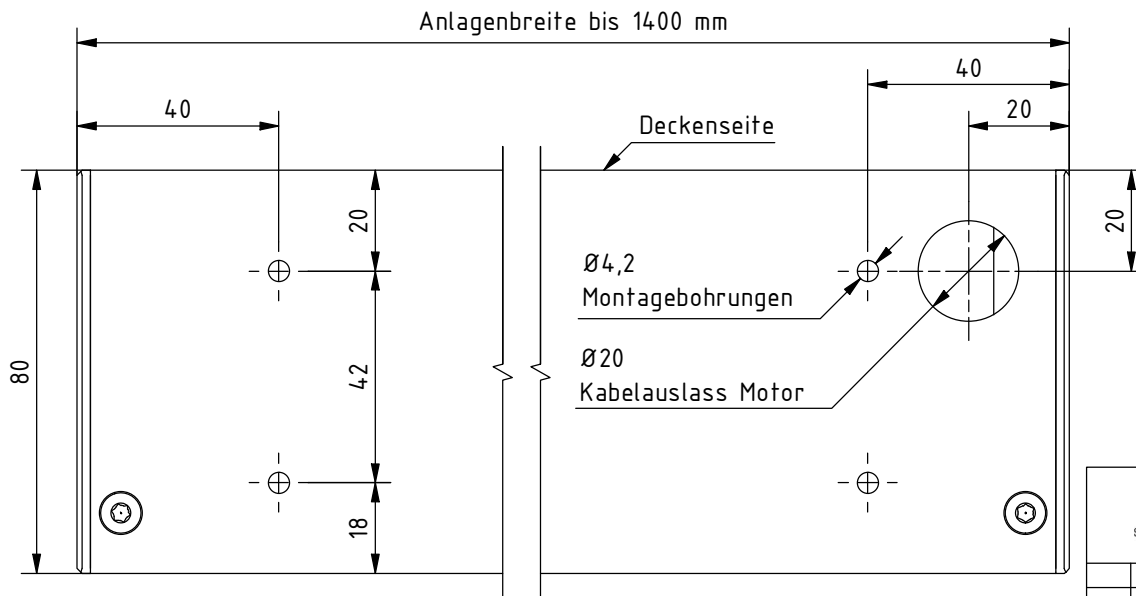

Deckenmontage, Kabelführung Standard:

Wandmontage, Kabelführung Standard:

Hinweis:

Bei Anlagenbreite über 1400 mm zusätzliche Montagebohrungen in ausgemittelten Abständen von ca. 1000 mm.

Kabelausslass Motor wahlweise Decke oder Wand, links oder rechts, in gleichen Abständen wie eingezeichnet.

<b>Durach</b> Sonnenschutz   Blendschutz   Raumakustik		Durach GmbH Alte Bahnlinie 20 D-88299 Leutkirch Telefon: +49(0)7567 988 84-0 Telefax: +49(0)7567 988 84-20 e-mail: info@durach.com Internet: www.durach.com		Maßstab 1 : 1,5
		Material: Alu		
Gezeichnet 15.03.2017 Robert Lobinger Geändert 25.07.2022 Robert Lobinger Norm		Benennung: E-80-Standard-Montagebohrungen Elektrorollos in Kassette 80/82		
Montagebohrungen Ø 4,2: 25.07.2022 Gleiche Bohrabstände bei Decke-/Wandmontage 20 / 42: 25.07.2022 Bohrung Ø10 auf Ø20 mm: 19.11.2020		Hinweis: Decken-/Wandmontage		Zeichnungsnummer: 2017.001.051.005
Status	Änderungen	DATUM	Name	1 A4
Diese Zeichnung ist geistiges Eigentum der Fa. Durach GmbH und darf ohne unser Einverständnis weder kopiert noch dritten Personen mitgeteilt noch anderweitig benutzt werden.				