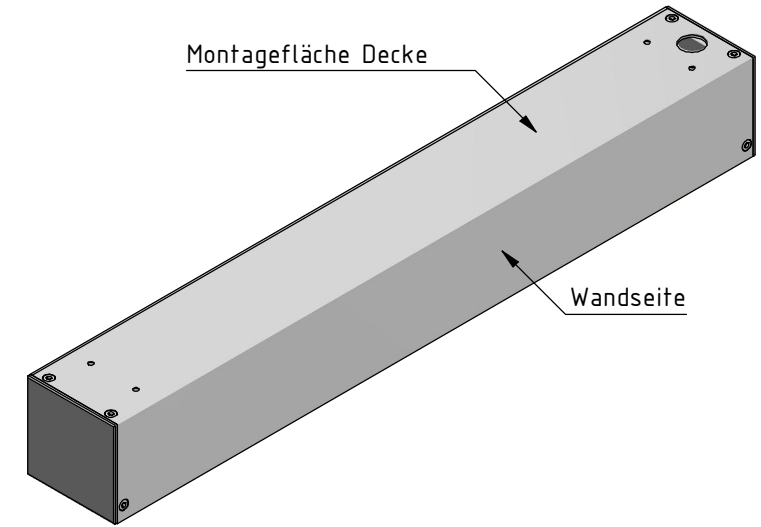

Deckenmontage, Kabelführung Standard:

Wandmontage, Kabelführung Standard:

Hinweis:

Bei Anlagenbreite über 1400 mm zusätzliche Montagebohrungen in ausgemittelten Abständen von ca. 1000 mm.

Kabelausslass Motor wahlweise Decke oder Wand, links oder rechts, in gleichen Abständen wie eingezeichnet.

<b>Durach</b> Sonnenschutz   Blendschutz   Raumakustik		Durach GmbH Alte Bahnlinie 20 D-88299 Leutkirch Telefon: +49(0)7567 988 84-0 Telefax: +49(0)7567 988 84-20 e-mail: info@durach.com Internet: www.durach.com		Maßstab 1 : 1,5
		Material: Alu		
Gezeichnet 15.03.2017 Robert Lobinger Geändert 25.07.2022 Robert Lobinger Norm		Benennung: E-80-Standard-Montagebohrungen Elektrorollos in Kassette 80/82		
Montagebohrungen Ø 4,2: 25.07.2022 Gleiche Bohrabstände bei Decke-/Wandmontage 20 / 42: 25.07.2022 Bohrung Ø10 auf Ø20 mm: 19.11.2020		Hinweis: Decken-/Wandmontage		Zeichnungsnummer: 2017.001.051.005
Status	Änderungen	DATUM	Name	1 A4
Diese Zeichnung ist geistiges Eigentum der Fa. Durach GmbH und darf ohne unser Einverständnis weder kopiert noch dritten Personen mitgeteilt noch anderweitig benutzt werden.				