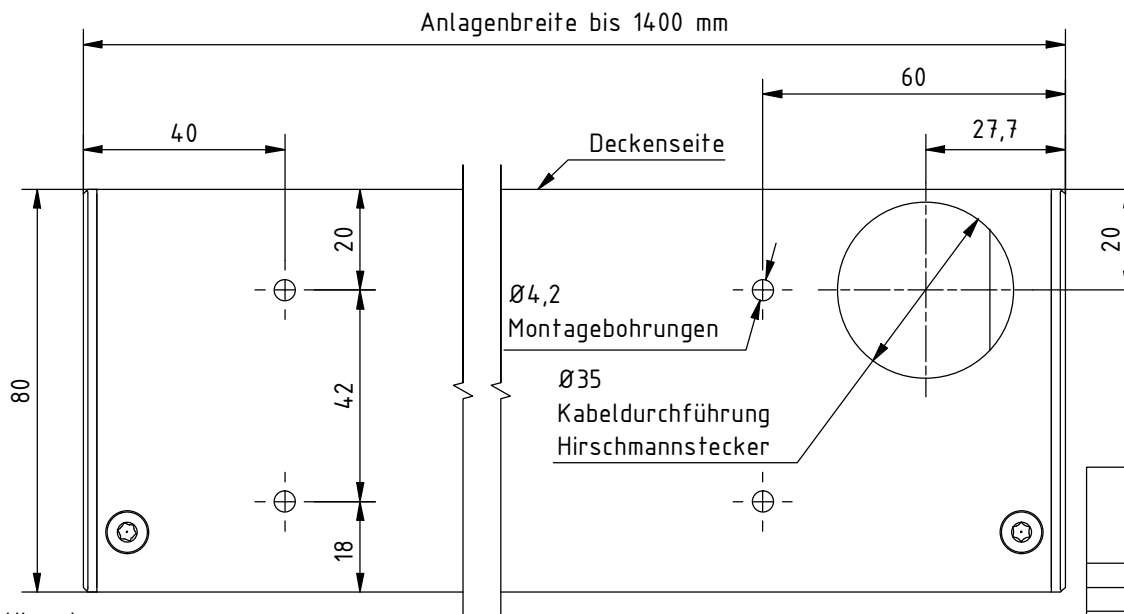

Deckenmontage, Kabelführung mit Hirschmannstecker:

Wandmontage, Kabelführung mit Hirschmannstecker:

Hinweis:

Bei Anlagenbreite über 1400 mm zusätzliche Montagebohrungen in ausgemittelten Abständen von ca. 1000 mm. Kabelaussch Motor wahlweise Decke oder Wand, links oder rechts, in gleichen Abständen wie eingezeichnet.

<b>Durach</b> Sonnenschutz   Blendschutz   Raumakustik		Durach GmbH Alte Bahnlinie 20 D-88299 Leutkirch Telefon: +49(0)7567 988 84-0 Telefax: +49(0)7567 988 84-20 e-mail: info@durach.com Internet: www.durach.com		Maßstab 1 : 1,5	
				Material: Alu	
				Benennung: E-80-Hirschmannstecker-Montagebohrungen Elektrollos in Kassette 80/82 mit Hirschmannstecker	
Montagebohrungen Ø 4,2:		25.07.2022	Norm	Zeichnungsnummer: 2017.001.051.006	
Gleiche Bohrabstände bei Decke-/Wandmontage 20 / 42		25.07.2022		1	
Wandmontage rechts Ø 35 von 40 auf 20		23.02.2022		A4	
Wandmontage rechts Ø 4,2 von 40 auf 60		23.02.2022			
Deckenmontage rechts Ø 4,2 von 40 auf 50		23.02.2022			
Status	Änderungen	DATUM	Name	Diese Zeichnung ist geistiges Eigentum der Fa. Durach GmbH und darf ohne unser Einverständnis weder kopiert noch Dritten Personen mitgeteilt noch anderweitig benutzt werden.	