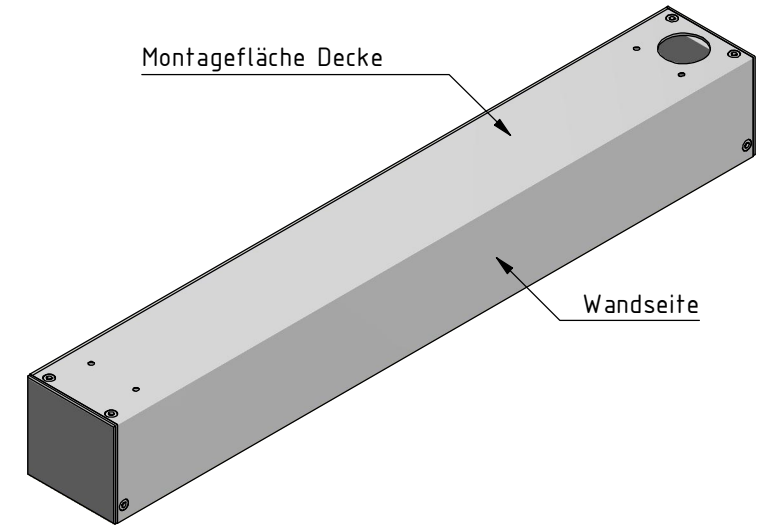

Deckenmontage, Kabelführung mit Hirschmannstecker:

Wandmontage, Kabelführung mit Hirschmannstecker:

Hinweis:

Bei Anlagenbreite über 1400 mm zusätzliche Montagebohrungen in ausgemittelten Abständen von ca. 1000 mm. Kabelaussch Motor wahlweise Decke oder Wand, links oder rechts, in gleichen Abständen wie eingezeichnet.

<b>Durach</b> Sonnenschutz   Blendschutz   Raumakustik		Durach GmbH Alte Bahnlinie 20 D-88299 Leutkirch Telefon: +49(0)7567 988 84-0 Telefax: +49(0)7567 988 84-20 e-mail: info@durach.com Internet: www.durach.com		Maßstab 1 : 1,5	
				Material: Alu	
				Benennung: E-80-Hirschmannstecker-Montagebohrungen Elektrollos in Kassette 80/82 mit Hirschmannstecker	
Montagebohrungen Ø 4,2:		25.07.2022	Norm	Zeichnungsnummer: 2017.001.051.006	
Gleiche Bohrabstände bei Decke-/Wandmontage 20 / 42		25.07.2022		1	
Wandmontage rechts Ø 35 von 40 auf 20		23.02.2022		A4	
Wandmontage rechts Ø 4,2 von 40 auf 60		23.02.2022			
Deckenmontage rechts Ø 4,2 von 40 auf 50		23.02.2022			
Status	Änderungen	DATUM	Name	Diese Zeichnung ist geistiges Eigentum der Fa. Durach GmbH und darf ohne unser Einverständnis weder kopiert noch Dritten Personen mitgeteilt noch anderweitig benutzt werden.	