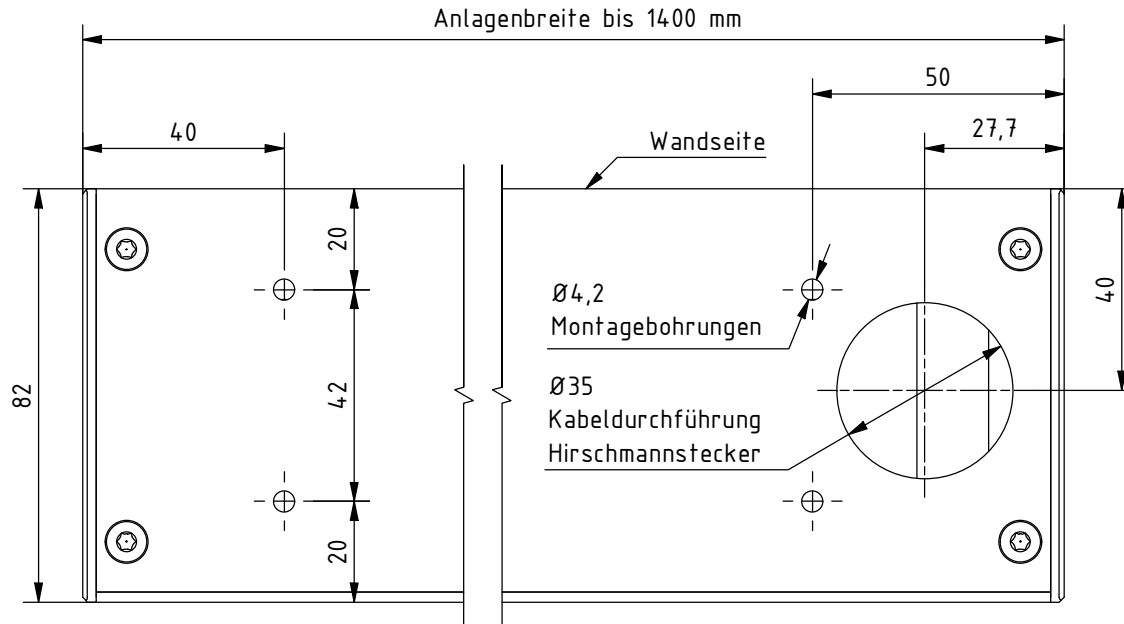

Deckenmontage, Kabelführung mit Hirschmannstecker:

Wandmontage, Kabelführung mit Hirschmannstecker:

Hinweis:

Bei Anlagenbreite über 1400 mm zusätzliche Montagebohrungen in ausgemittelten Abständen von ca. 1000 mm. Kabelaussch Motor wahlweise Decke oder Wand, links oder rechts, in gleichen Abständen wie eingezeichnet.

<b>Durach</b> Sonnenschutz   Blendschutz   Raumakustik		Durach GmbH Alte Bahnlinie 20 D-88299 Leutkirch Telefon: +49(0)7567 988 84-0 Telefax: +49(0)7567 988 84-20 e-mail: info@durach.com Internet: www.durach.com		Maßstab 1 : 1,5	
				Material: Alu	
				Benennung: E-80-Hirschmannstecker-Montagebohrungen Elektrollos in Kassette 80/82 mit Hirschmannstecker	
Montagebohrungen Ø 4,2:		25.07.2022	Norm	Zeichnungsnummer: 2017.001.051.006	
Gleiche Bohrabstände bei Decke-/Wandmontage 20 / 42		25.07.2022		1	
Wandmontage rechts Ø 35 von 40 auf 20		23.02.2022		A4	
Wandmontage rechts Ø 4,2 von 40 auf 60		23.02.2022			
Deckenmontage rechts Ø 4,2 von 40 auf 50		23.02.2022			
Status	Änderungen	DATUM	Name	Diese Zeichnung ist geistiges Eigentum der Fa. Durach GmbH und darf ohne unser Einverständnis weder kopiert noch Dritten Personen mitgeteilt noch anderweitig benutzt werden.	