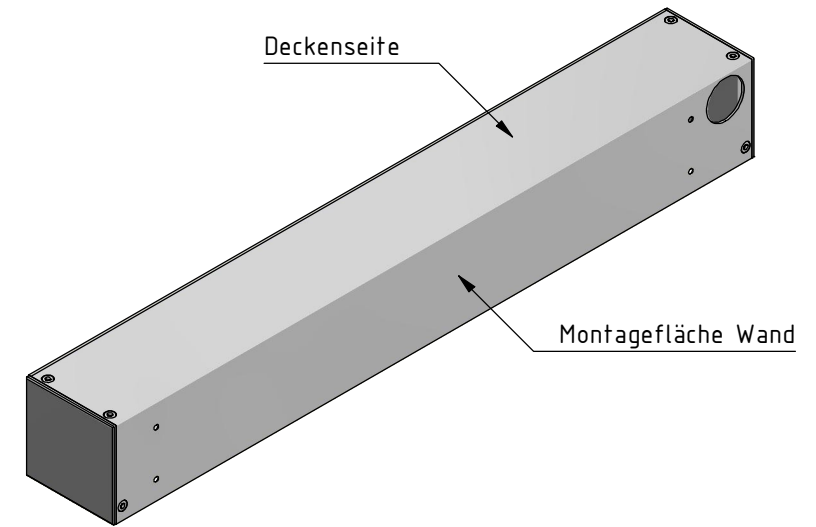

Deckenmontage, Kabelführung mit Hirschmannstecker:

Wandmontage, Kabelführung mit Hirschmannstecker:

Hinweis:

Bei Anlagenbreite über 1400 mm zusätzliche Montagebohrungen in ausgemittelten Abständen von ca. 1000 mm. Kabelaussch Motor wahlweise Decke oder Wand, links oder rechts, in gleichen Abständen wie eingezeichnet.

<b>Durach</b> Sonnenschutz   Blendschutz   Raumakustik		Durach GmbH Alte Bahnlinie 20 D-88299 Leutkirch Telefon: +49(0)7567 988 84-0 Telefax: +49(0)7567 988 84-20 e-mail: info@durach.com Internet: www.durach.com		Maßstab 1 : 1,5	
				Material: Alu	
				Benennung: E-80-Hirschmannstecker-Montagebohrungen Elektrollos in Kassette 80/82 mit Hirschmannstecker	
Montagebohrungen Ø 4,2:		25.07.2022	Norm	Zeichnungsnummer: 2017.001.051.006	
Gleiche Bohrabstände bei Decke-/Wandmontage 20 / 42		25.07.2022		1	
Wandmontage rechts Ø 35 von 40 auf 20		23.02.2022		A4	
Wandmontage rechts Ø 4,2 von 40 auf 60		23.02.2022			
Deckenmontage rechts Ø 4,2 von 40 auf 50		23.02.2022			
Status	Änderungen	DATUM	Name	Diese Zeichnung ist geistiges Eigentum der Fa. Durach GmbH und darf ohne unser Einverständnis weder kopiert noch Dritten Personen mitgeteilt noch anderweitig benutzt werden.	