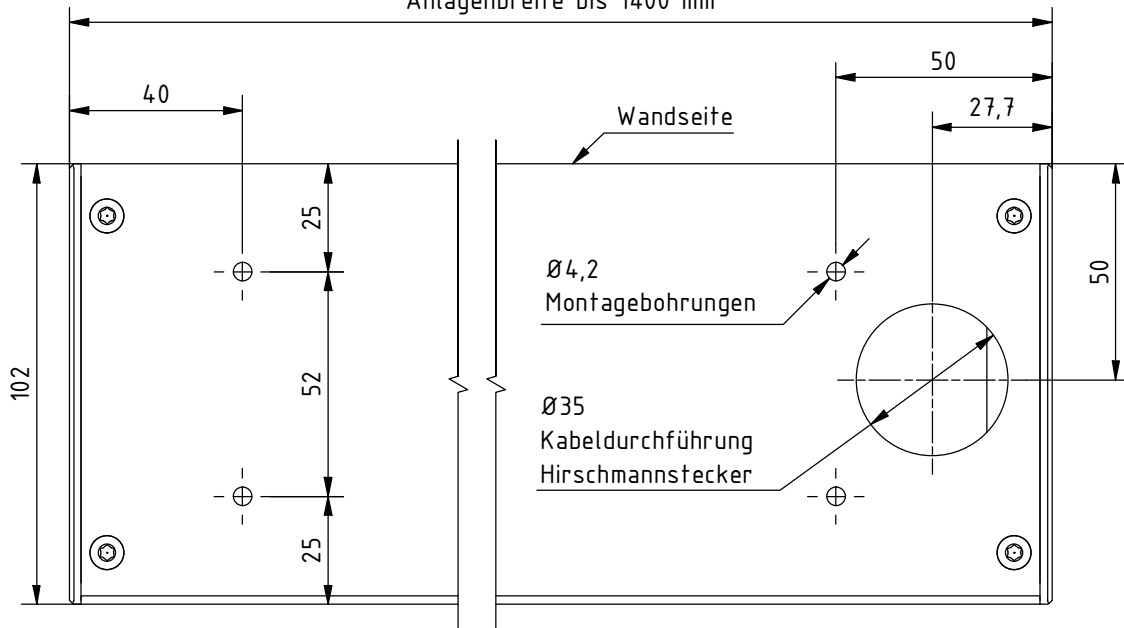

Deckenmontage, Kabelführung Hirschmannstecker:

Anlagenbreite bis 1400 mm

Wandmontage, Kabelführung Hirschmannstecker:

Anlagenbreite bis 1400 mm

Hinweis:

Bei Anlagenbreite über 1400 mm zusätzliche Montagebohrungen in ausgemittelten Abständen von ca. 1000 mm. Kabelaussch Motor wahlweise Decke oder Wand, links oder rechts, in gleichen Abständen wie eingezeichnet.

Durach Sonnenschutz Blendschutz Raumakustik		Durach GmbH Alte Bahnlinie 20 D-88299 Leutkirch Telefon: +49(0)7567 988 84-0 Telefax: +49(0)7567 988 84-20 e-mail: info@durach.com Internet: www.durach.com	Maßstab 1 : 5
			Material: Alu
		DATUM	Name
		Gezeichnet 15.03.2017	Robert Lobinger
		Geändert 25.07.2022	Robert Lobinger
Montagebohrungen Ø 4,2:	25.07.2022	Norm	
Gleiche Bohrabstände bei Decke-/Wandmontage: 25 / 52	25.07.2022		
Wandmontage rechts Ø 35 von 50 auf 20	23.02.2022		
Decken-/Wandmontage rechts Ø 4,2 von 45 auf 60	23.02.2022	Hinweis:	Benennung: E-200-Hirschmannstecker-Montagebohrungen Elektrollos in Kassette 100/102
Decken-/Wandmontage links Ø 4,2 von 45 auf 40	23.02.2022	Decken-/Wandmontage	
Status	Änderungen	DATUM	Name
			Zeichnungsnummer: 2017.001.521.006
			1
			A4
Diese Zeichnung ist geistiges Eigentum der Fa. Durach GmbH und darf ohne unser Einverständnis weder kopiert noch dritten Personen mitgeteilt noch anderweitig benutzt werden.			