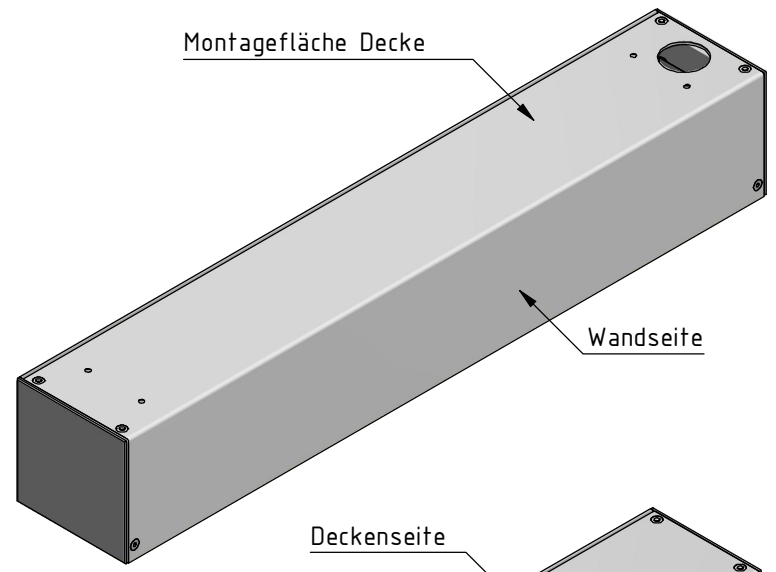

Deckenmontage, Kabelführung Hirschmannstecker:

Anlagenbreite bis 1400 mm

Wandmontage, Kabelführung Hirschmannstecker:

Anlagenbreite bis 1400 mm

Hinweis:

Bei Anlagenbreite über 1400 mm zusätzliche Montagebohrungen in ausgemittelten Abständen von ca. 1000 mm. Kabelaussch Motor wahlweise Decke oder Wand, links oder rechts, in gleichen Abständen wie eingezeichnet.

Durach Sonnenschutz Blendschutz Raumakustik		Durach GmbH Alte Bahnlinie 20 D-88299 Leutkirch Telefon: +49(0)7567 988 84-0 Telefax: +49(0)7567 988 84-20 e-mail: info@durach.com Internet: www.durach.com	Maßstab 1 : 5
			Material: Alu
		DATUM	Name
		Gezeichnet 15.03.2017	Robert Lobinger
		Geändert 25.07.2022	Robert Lobinger
Montagebohrungen Ø 4,2:	25.07.2022	Norm	
Gleiche Bohrabstände bei Decke-/Wandmontage: 25 / 52	25.07.2022		
Wandmontage rechts Ø 35 von 50 auf 20	23.02.2022		
Decken-/Wandmontage rechts Ø 4,2 von 45 auf 60	23.02.2022	Hinweis:	Benennung: E-200-Hirschmannstecker-Montagebohrungen Elektrollos in Kassette 100/102
Decken-/Wandmontage links Ø 4,2 von 45 auf 40	23.02.2022	Decken-/Wandmontage	
Status	Änderungen	DATUM	Name
			Zeichnungsnummer: 2017.001.521.006
			1
			A4
Diese Zeichnung ist geistiges Eigentum der Fa. Durach GmbH und darf ohne unser Einverständnis weder kopiert noch dritten Personen mitgeteilt noch anderweitig benutzt werden.			