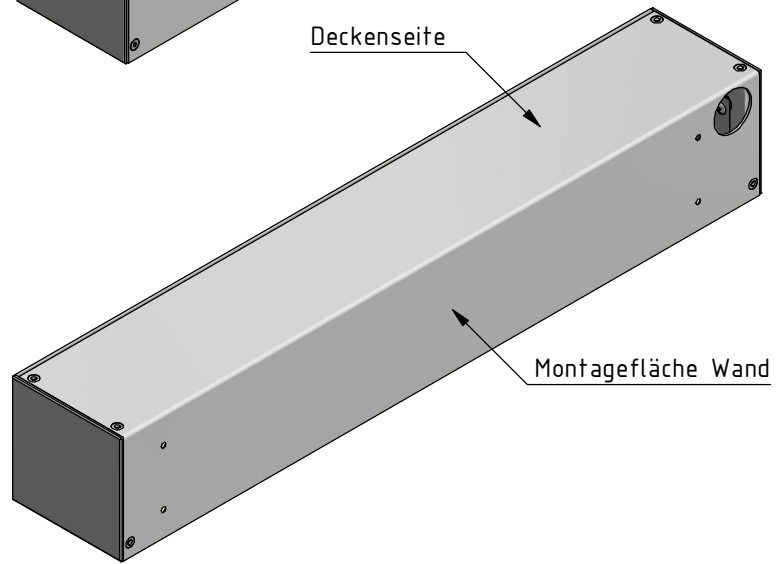

Deckenmontage, Kabelführung Hirschmannstecker:

Anlagenbreite bis 1400 mm

Wandmontage, Kabelführung Hirschmannstecker:

Anlagenbreite bis 1400 mm

Hinweis:

Bei Anlagenbreite über 1400 mm zusätzliche Montagebohrungen in ausgemittelten Abständen von ca. 1000 mm. Kabelaussch Motor wahlweise Decke oder Wand, links oder rechts, in gleichen Abständen wie eingezeichnet.

Durach Sonnenschutz Blendschutz Raumakustik		Durach GmbH Alte Bahnlinie 20 D-88299 Leutkirch Telefon: +49(0)7567 988 84-0 Telefax: +49(0)7567 988 84-20 e-mail: info@durach.com Internet: www.durach.com	Maßstab 1 : 5
			Material: Alu
		DATUM	Name
		Gezeichnet 15.03.2017	Robert Lobinger
		Geändert 25.07.2022	Robert Lobinger
Montagebohrungen Ø 4,2:	25.07.2022	Norm	
Gleiche Bohrabstände bei Decke-/Wandmontage: 25 / 52	25.07.2022		
Wandmontage rechts Ø 35 von 50 auf 20	23.02.2022		
Decken-/Wandmontage rechts Ø 4,2 von 45 auf 60	23.02.2022	Hinweis:	Benennung: E-200-Hirschmannstecker-Montagebohrungen Elektrollos in Kassette 100/102
Decken-/Wandmontage links Ø 4,2 von 45 auf 40	23.02.2022	Decken-/Wandmontage	
Status	Änderungen	DATUM	Name
			Zeichnungsnummer: 2017.001.521.006
			1
			A4
Diese Zeichnung ist geistiges Eigentum der Fa. Durach GmbH und darf ohne unser Einverständnis weder kopiert noch dritten Personen mitgeteilt noch anderweitig benutzt werden.			