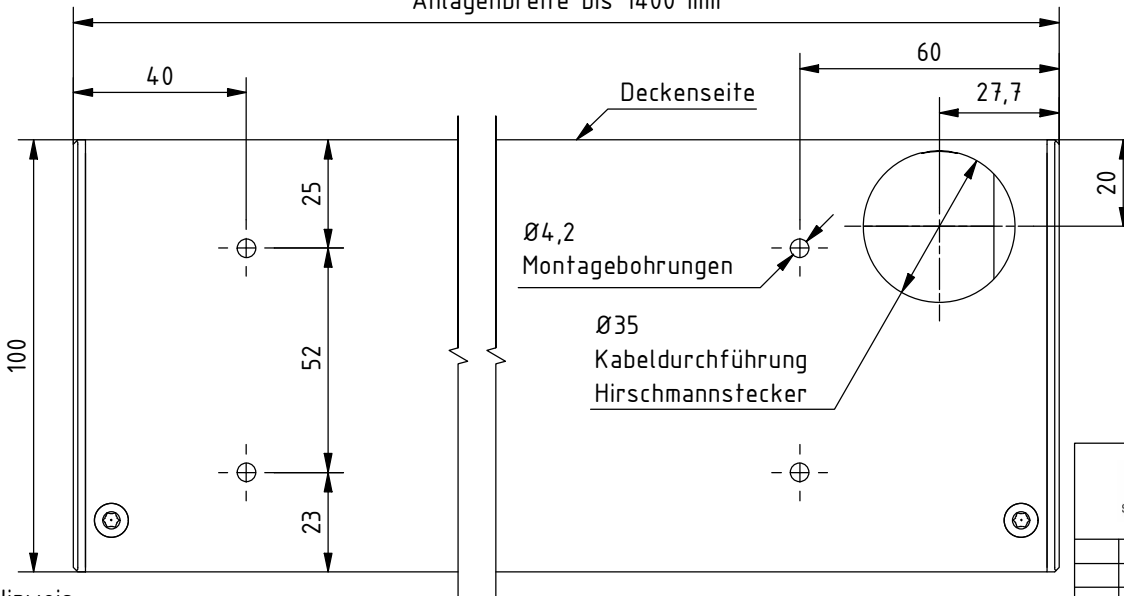

Deckenmontage, Kabelführung Hirschmannstecker:

Anlagenbreite bis 1400 mm

Wandmontage, Kabelführung Hirschmannstecker:

Anlagenbreite bis 1400 mm

Hinweis:

Bei Anlagenbreite über 1400 mm zusätzliche Montagebohrungen in ausgemittelten Abständen von ca. 1000 mm. Kabelaussch Motor wahlweise Decke oder Wand, links oder rechts, in gleichen Abständen wie eingezeichnet.

Durach Sonnenschutz Blendschutz Raumakustik		Durach GmbH Alte Bahnlinie 20 D-88299 Leutkirch Telefon: +49(0)7567 988 84-0 Telefax: +49(0)7567 988 84-20 e-mail: info@durach.com Internet: www.durach.com	Maßstab 1 : 5
			Material: Alu
		DATUM	Name
		Gezeichnet 15.03.2017	Robert Lobinger
		Geändert 25.07.2022	Robert Lobinger
Montagebohrungen Ø 4,2:	25.07.2022	Norm	
Gleiche Bohrabstände bei Decke-/Wandmontage: 25 / 52	25.07.2022		
Wandmontage rechts Ø 35 von 50 auf 20	23.02.2022		
Decken-/Wandmontage rechts Ø 4,2 von 45 auf 60	23.02.2022	Hinweis:	Benennung: E-200-Hirschmannstecker-Montagebohrungen Elektrollos in Kassette 100/102
Decken-/Wandmontage links Ø 4,2 von 45 auf 40	23.02.2022	Decken-/Wandmontage	
Status	Änderungen	DATUM	Name
			Zeichnungsnummer: 2017.001.521.006
			1
			A4
Diese Zeichnung ist geistiges Eigentum der Fa. Durach GmbH und darf ohne unser Einverständnis weder kopiert noch dritten Personen mitgeteilt noch anderweitig benutzt werden.			