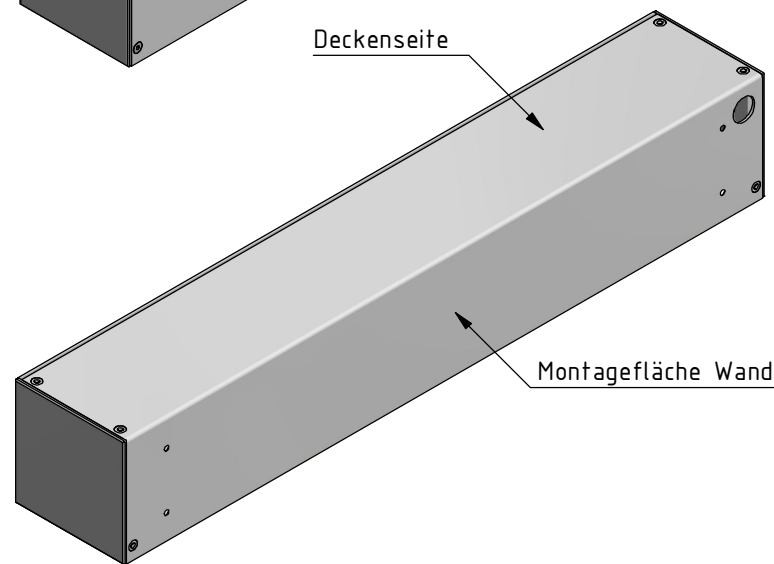

Deckenmontage, Kabelführung Standard:

Wandmontage, Kabelführung Standard:

Hinweis:

Bei Anlagenbreite über 1400 mm zusätzliche Montagebohrungen in ausgemittelten Abständen von ca. 1000 mm. Kabelausslass Motor wahlweise Decke oder Wand, links oder rechts, in gleichen Abständen wie eingezeichnet.

Durach Sonnenschutz Blendschutz Raumakustik		Durach GmbH Alte Bahnlinie 20 D-88299 Leutkirch Telefon: +49(0)7567 988 84-0 Telefax: +49(0)7567 988 84-20 e-mail: info@durach.com Internet: www.durach.com		Maßstab 1 : 1,75		
		Material: Alu		Benennung: E-200-Standard-Montagebohrungen Elektrollos in Kassette 100/102		
		DATUM	Name	Zeichnungsnummer: 2017.001.521.005		
		Gezeichnet	15.03.2017			Robert Lobinger
		Geändert	25.07.2022			Robert Lobinger
		Norm				
	Montagebohrungen Ø 4,2:	25.07.2022			Hinweis: Decken-/Wandmontage	
	Gleiche Bohrabstände bei Decken-/Wandmontage 25 / 52	25.07.2022				
	Deckenmontage links/rechts Ø 4,2 von 45 auf 40	23.02.2022				
	Wandmontage links/rechts Ø 4,2 von 45 auf 40	23.02.2022				
	Bohrung Ø10 auf Ø20 mm	19.11.2020				
Status	Änderungen	DATUM	Name			
				Diese Zeichnung ist geistiges Eigentum der Fa. Durach GmbH und darf ohne unserer Einverständnis weder kopiert noch Dritten Personen mitgeteilt noch anderweitig benutzt werden.		