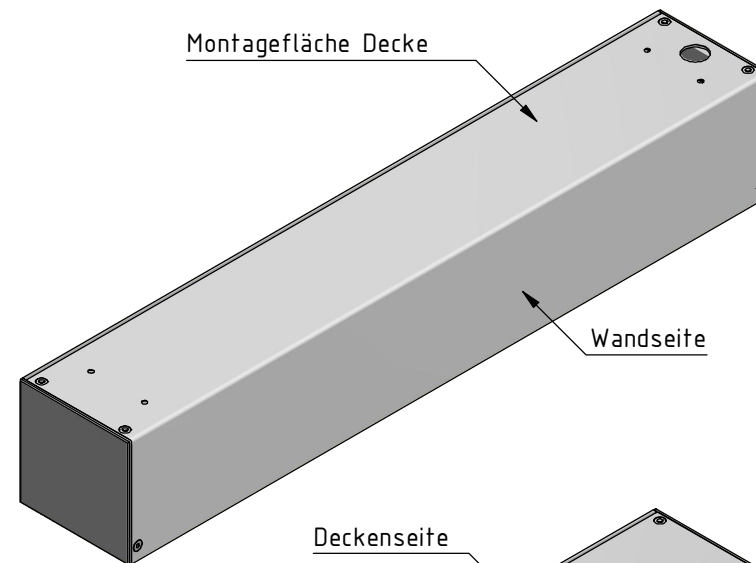

Deckenmontage, Kabelführung Standard:

Wandmontage, Kabelführung Standard:

Hinweis:

Bei Anlagenbreite über 1400 mm zusätzliche Montagebohrungen in ausgemittelten Abständen von ca. 1000 mm. Kabelausslass Motor wahlweise Decke oder Wand, links oder rechts, in gleichen Abständen wie eingezeichnet.

Durach Sonnenschutz Blendschutz Raumakustik		Durach GmbH Alte Bahnlinie 20 D-88299 Leutkirch Telefon: +49(0)7567 988 84-0 Telefax: +49(0)7567 988 84-20 e-mail: info@durach.com Internet: www.durach.com		Maßstab 1 : 1,75		
		Material: Alu		Benennung: E-200-Standard-Montagebohrungen Elektrollos in Kassette 100/102		
		DATUM	Name	Zeichnungsnummer: 2017.001.521.005		
		Gezeichnet	15.03.2017			Robert Lobinger
		Geändert	25.07.2022			Robert Lobinger
		Norm				
	Montagebohrungen Ø 4,2:	25.07.2022			Hinweis: Decken-/Wandmontage	
	Gleiche Bohrabstände bei Decken-/Wandmontage 25 / 52	25.07.2022				
	Deckenmontage links/rechts Ø 4,2 von 45 auf 40	23.02.2022				
	Wandmontage links/rechts Ø 4,2 von 45 auf 40	23.02.2022				
	Bohrung Ø10 auf Ø20 mm	19.11.2020				
Status	Änderungen	DATUM	Name			
				Diese Zeichnung ist geistiges Eigentum der Fa. Durach GmbH und darf ohne unserer Einverständnis weder kopiert noch Dritten Personen mitgeteilt noch anderweitig benutzt werden.		