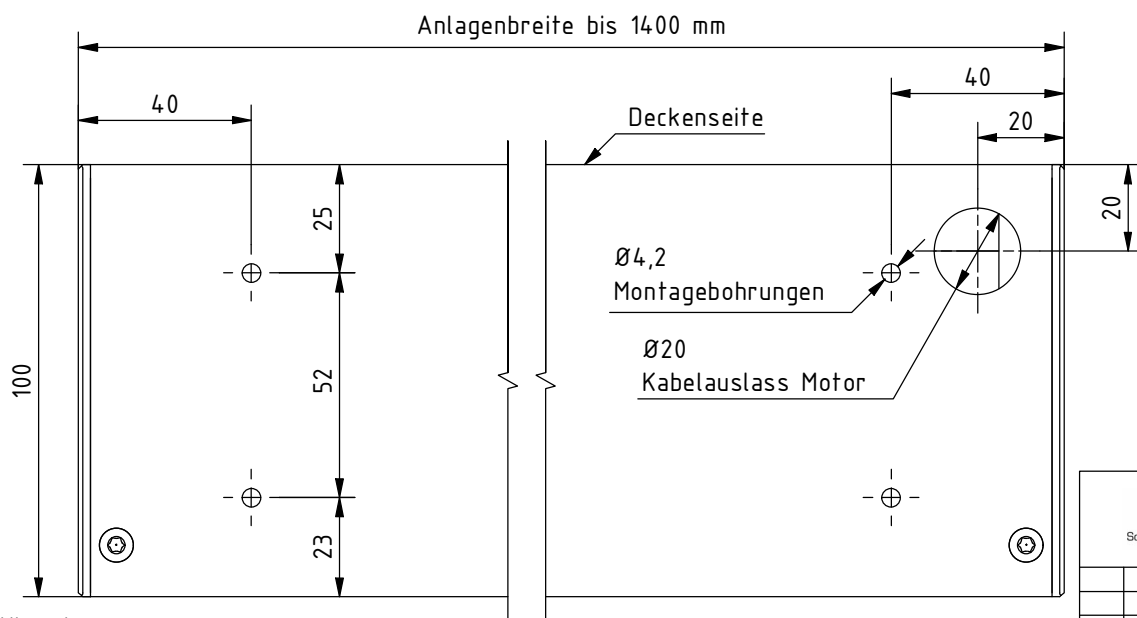

Deckenmontage, Kabelführung Standard:

Wandmontage, Kabelführung Standard:

Hinweis:

Bei Anlagenbreite über 1400 mm zusätzliche Montagebohrungen in ausgemittelten Abständen von ca. 1000 mm. Kabelausslass Motor wahlweise Decke oder Wand, links oder rechts, in gleichen Abständen wie eingezeichnet.

Durach Sonnenschutz Blendschutz Raumakustik		Durach GmbH Alte Bahnlinie 20 D-88299 Leutkirch Telefon: +49(0)7567 988 84-0 Telefax: +49(0)7567 988 84-20 e-mail: info@durach.com Internet: www.durach.com		Maßstab 1 : 1,75		
		Material: Alu		Benennung: E-200-Standard-Montagebohrungen Elektrollos in Kassette 100/102		
		DATUM	Name	Zeichnungsnummer: 2017.001.521.005		
		Gezeichnet	15.03.2017			Robert Lobinger
		Geändert	25.07.2022			Robert Lobinger
		Norm				
	Montagebohrungen Ø 4,2:	25.07.2022			Hinweis: Decken-/Wandmontage	
	Gleiche Bohrabstände bei Decken-/Wandmontage 25 / 52	25.07.2022				
	Deckenmontage links/rechts Ø 4,2 von 45 auf 40	23.02.2022				
	Wandmontage links/rechts Ø 4,2 von 45 auf 40	23.02.2022				
	Bohrung Ø10 auf Ø20 mm	19.11.2020				
Status	Änderungen	DATUM	Name			
				Diese Zeichnung ist geistiges Eigentum der Fa. Durach GmbH und darf ohne unserer Einverständnis weder kopiert noch Dritten Personen mitgeteilt noch anderweitig benutzt werden.		