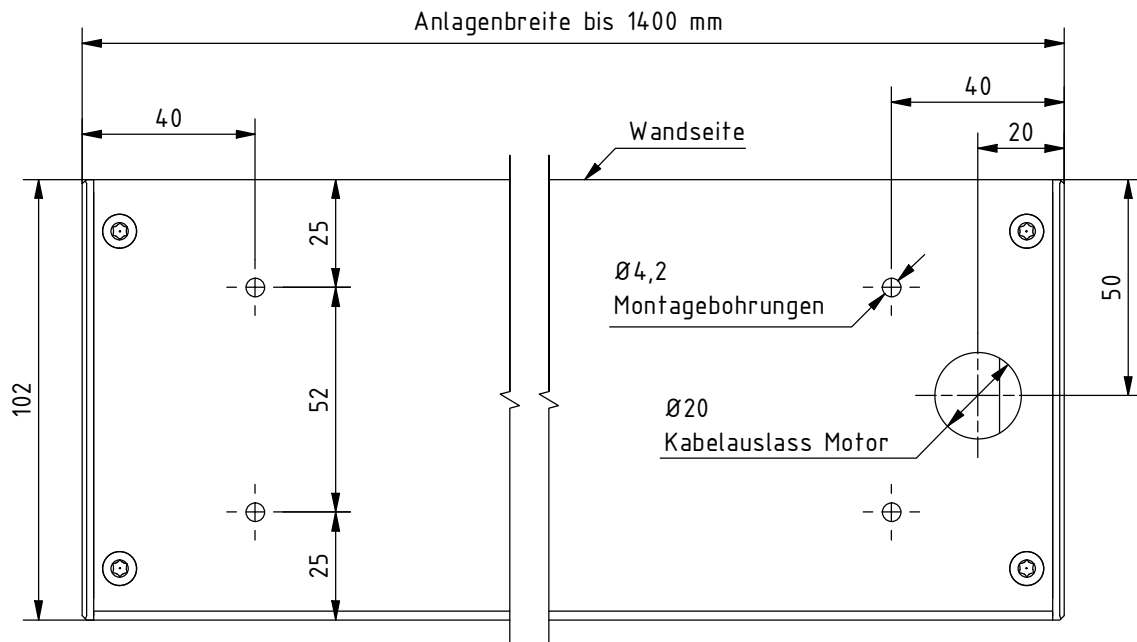

Deckenmontage, Kabelführung Standard:

Wandmontage, Kabelführung Standard:

Hinweis:

Bei Anlagenbreite über 1400 mm zusätzliche Montagebohrungen in ausgemittelten Abständen von ca. 1000 mm. Kabelausslass Motor wahlweise Decke oder Wand, links oder rechts, in gleichen Abständen wie eingezeichnet.

Durach Sonnenschutz Blendschutz Raumakustik		Durach GmbH Alte Bahnlinie 20 D-88299 Leutkirch Telefon: +49(0)7567 988 84-0 Telefax: +49(0)7567 988 84-20 e-mail: info@durach.com Internet: www.durach.com		Maßstab 1 : 1,75		
		Material: Alu		Benennung: E-200-Standard-Montagebohrungen Elektrollos in Kassette 100/102		
		DATUM	Name	Zeichnungsnummer: 2017.001.521.005		
		Gezeichnet	15.03.2017			Robert Lobinger
		Geändert	25.07.2022			Robert Lobinger
		Norm				
	Montagebohrungen Ø 4,2:	25.07.2022			Hinweis: Decken-/Wandmontage	
	Gleiche Bohrabstände bei Decken-/Wandmontage 25 / 52	25.07.2022				
	Deckenmontage links/rechts Ø 4,2 von 45 auf 40	23.02.2022				
	Wandmontage links/rechts Ø 4,2 von 45 auf 40	23.02.2022				
	Bohrung Ø10 auf Ø20 mm	19.11.2020				
Status	Änderungen	DATUM	Name			
				Diese Zeichnung ist geistiges Eigentum der Fa. Durach GmbH und darf ohne unserer Einverständnis weder kopiert noch Dritten Personen mitgeteilt noch anderweitig benutzt werden.		