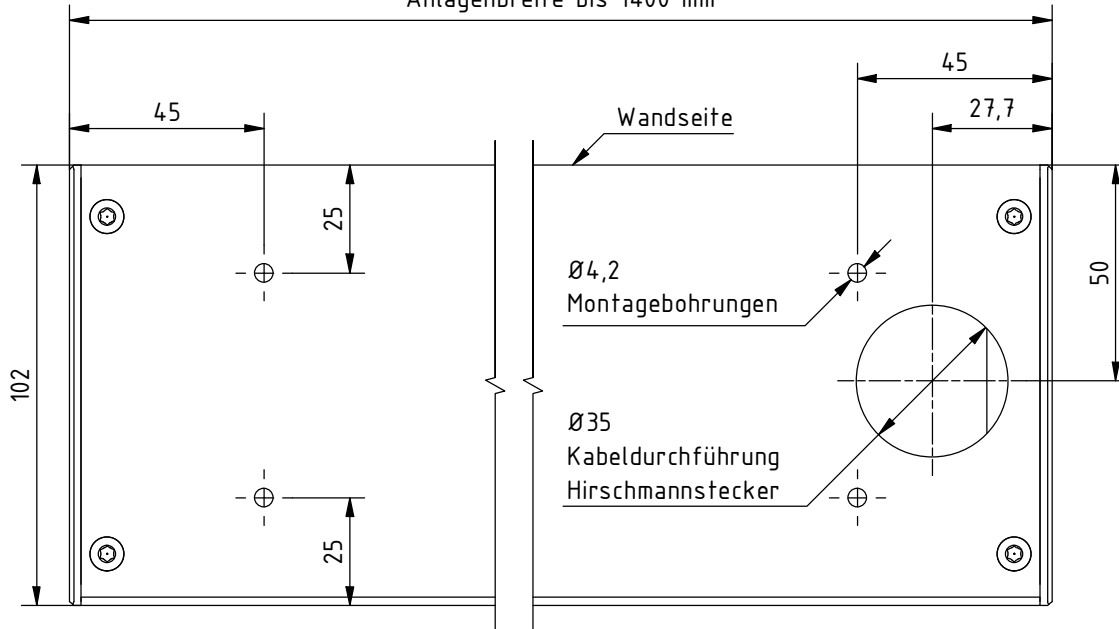

Deckenmontage:

Anlagenbreite bis 1400 mm