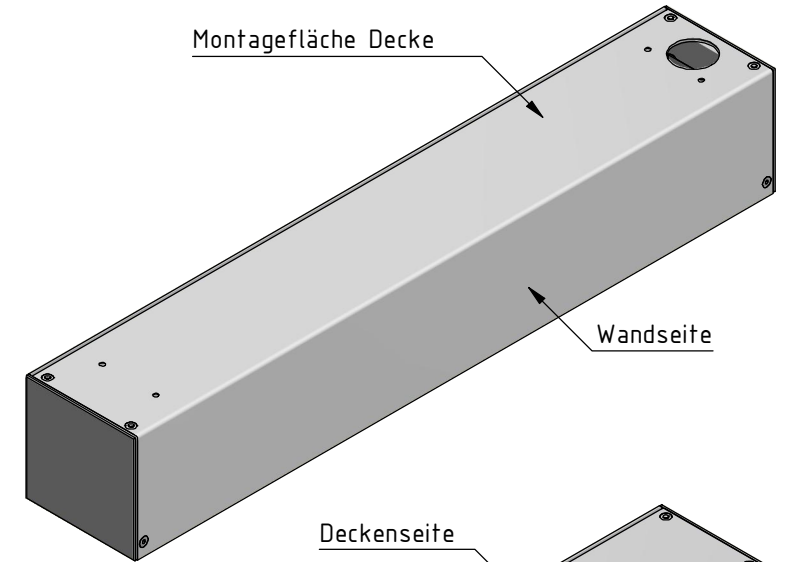

Montagefläche Decke