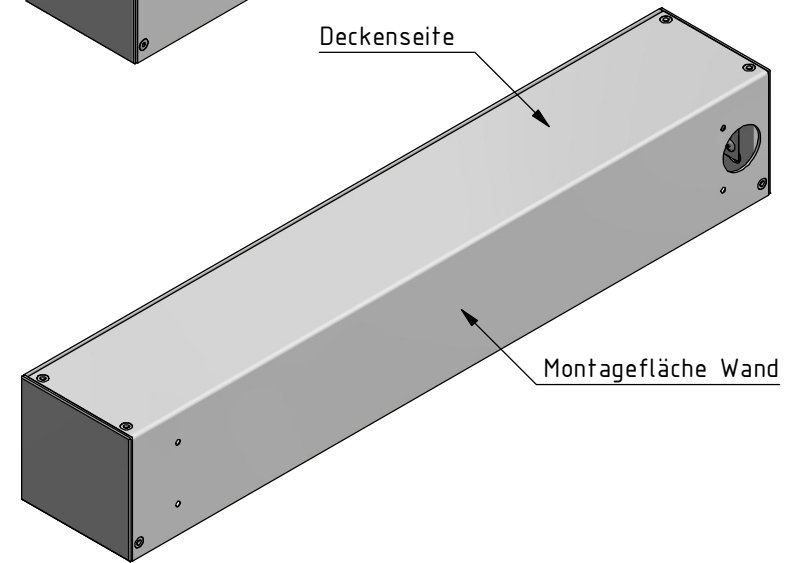

Deckenseite