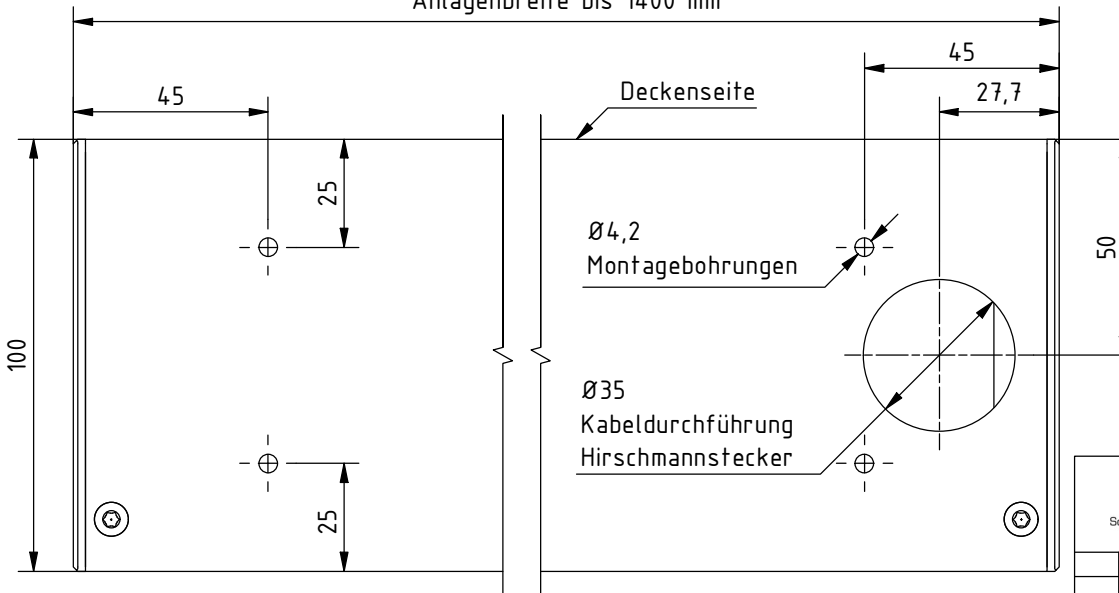

Wandmontage:

Anlagenbreite bis 1400 mm