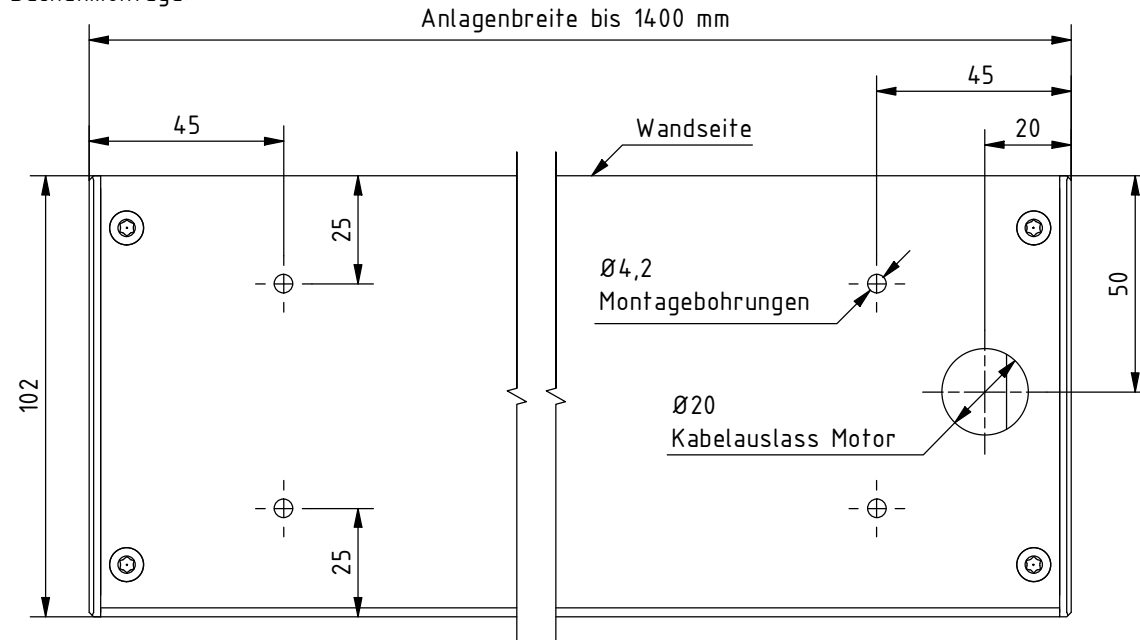

Deckenmontage:

Wandmontage:

Hinweis:

Bei Anlagenbreite über 1400 mm zusätzliche Montagebohrungen in ausgemittelten Abständen von ca. 1000 mm.
Kabelausslass Motor wahlweise Decke oder Wand, links oder rechts, in gleichen Abständen wie eingezeichnet.

Durach Sonnenschutz Blendschutz Raumakustik		Durach GmbH Alte Bahnlinie 20 D-88299 Leutkirch Telefon: +49(0)7567 988 84-0 Telefax: +49(0)7567 988 84-20 e-mail: info@durach.com Internet: www.durach.com		Maßstab 1 : 1,75	
		Material: Alu			
		DATUM	Name	Benennung: E-200-Standard-Montagebohrungen Elektrorollos in Kassette 100/102	
		Gezeichnet	15.03.2017 Robert Lobinger		
		Geändert	19.11.2020 Robert Lobinger		
		Norm			
Hinweis:			Zeichnungsnummer:	1	
Decken-/Wandmontage					2017.001.521.005
Bohrung Ø10 auf Ø20 mm	19.11.2020			A4	
Status	Änderungen	DATUM	Name	Diese Zeichnung ist geistiges Eigentum der Fa. Durach GmbH und darf ohne unser Einverständnis weder kopiert noch dritten Personen mitgeteilt noch anderweitig benutzt werden.	