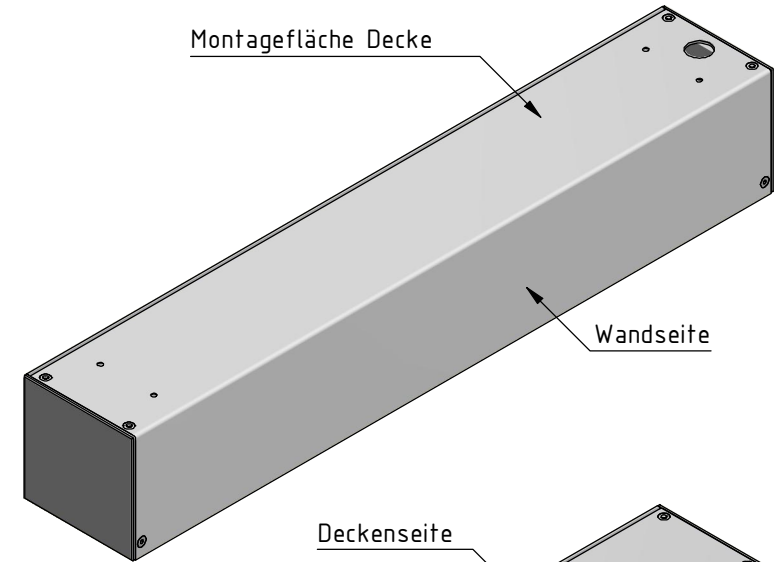

Deckenmontage:

Wandmontage:

Hinweis:

Bei Anlagenbreite über 1400 mm zusätzliche Montagebohrungen in ausgemittelten Abständen von ca. 1000 mm.
Kabelausslass Motor wahlweise Decke oder Wand, links oder rechts, in gleichen Abständen wie eingezeichnet.

Durach Sonnenschutz Blendschutz Raumakustik		Durach GmbH Alte Bahnlinie 20 D-88299 Leutkirch Telefon: +49(0)7567 988 84-0 Telefax: +49(0)7567 988 84-20 e-mail: info@durach.com Internet: www.durach.com		Maßstab 1 : 1,75	
		Material: Alu			
		DATUM	Name	Benennung: E-200-Standard-Montagebohrungen Elektrorollos in Kassette 100/102	
		Gezeichnet	15.03.2017 Robert Lobinger		
		Geändert	19.11.2020 Robert Lobinger		
		Norm			
Hinweis:			Zeichnungsnummer:	1	
Decken-/Wandmontage					2017.001.521.005
Bohrung Ø10 auf Ø20 mm	19.11.2020			A4	
Status	Änderungen	DATUM	Name	Diese Zeichnung ist geistiges Eigentum der Fa. Durach GmbH und darf ohne unser Einverständnis weder kopiert noch dritten Personen mitgeteilt noch anderweitig benutzt werden.	