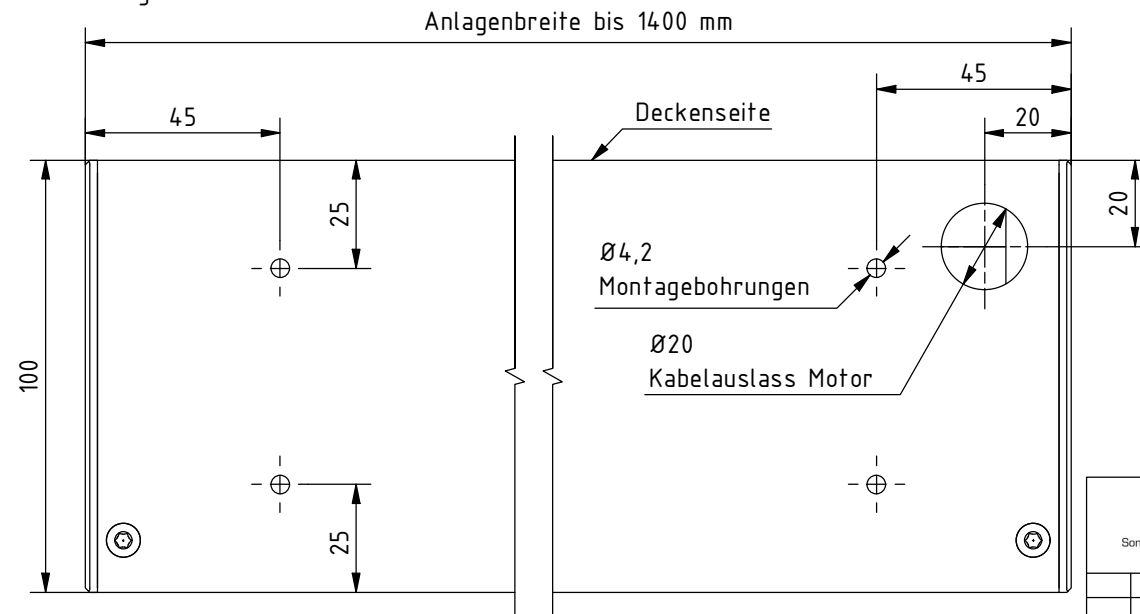

Deckenmontage:

Wandmontage:

Hinweis:

Bei Anlagenbreite über 1400 mm zusätzliche Montagebohrungen in ausgemittelten Abständen von ca. 1000 mm.
Kabelausslass Motor wahlweise Decke oder Wand, links oder rechts, in gleichen Abständen wie eingezeichnet.

Durach Sonnenschutz Blendschutz Raumakustik		Durach GmbH Alte Bahnlinie 20 D-88299 Leutkirch Telefon: +49(0)7567 988 84-0 Telefax: +49(0)7567 988 84-20 e-mail: info@durach.com Internet: www.durach.com		Maßstab 1 : 1,75	
		Material: Alu			
		DATUM	Name	Benennung: E-200-Standard-Montagebohrungen Elektrorollos in Kassette 100/102	
		Gezeichnet	15.03.2017 Robert Lobinger		
		Geändert	19.11.2020 Robert Lobinger		
		Norm			
Hinweis:			Zeichnungsnummer:	1	
Decken-/Wandmontage					2017.001.521.005
Bohrung Ø10 auf Ø20 mm	19.11.2020			A4	
Status	Änderungen	DATUM	Name	Diese Zeichnung ist geistiges Eigentum der Fa. Durach GmbH und darf ohne unser Einverständnis weder kopiert noch dritten Personen mitgeteilt noch anderweitig benutzt werden.	