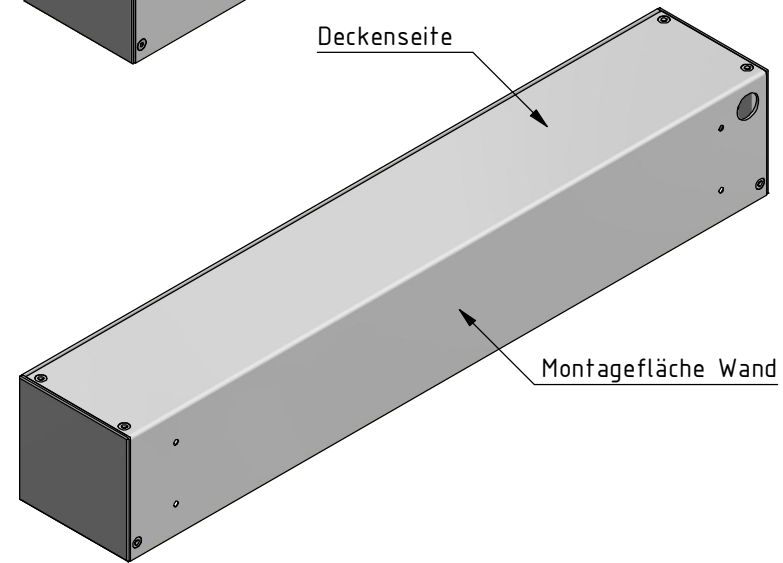

Deckenmontage:

Wandmontage:

Hinweis:

Bei Anlagenbreite über 1400 mm zusätzliche Montagebohrungen in ausgemittelten Abständen von ca. 1000 mm.
Kabelausslass Motor wahlweise Decke oder Wand, links oder rechts, in gleichen Abständen wie eingezeichnet.

Durach Sonnenschutz Blendschutz Raumakustik		Durach GmbH Alte Bahnlinie 20 D-88299 Leutkirch Telefon: +49(0)7567 988 84-0 Telefax: +49(0)7567 988 84-20 e-mail: info@durach.com Internet: www.durach.com		Maßstab 1 : 1,75	
		Material: Alu			
		DATUM	Name	Benennung: E-200-Standard-Montagebohrungen Elektrorollos in Kassette 100/102	
		Gezeichnet	15.03.2017 Robert Lobinger		
		Geändert	19.11.2020 Robert Lobinger		
		Norm			
Hinweis:			Zeichnungsnummer:	1	
Decken-/Wandmontage					2017.001.521.005
Bohrung Ø10 auf Ø20 mm	19.11.2020			A4	
Status	Änderungen	DATUM	Name	Diese Zeichnung ist geistiges Eigentum der Fa. Durach GmbH und darf ohne unser Einverständnis weder kopiert noch dritten Personen mitgeteilt noch anderweitig benutzt werden.	