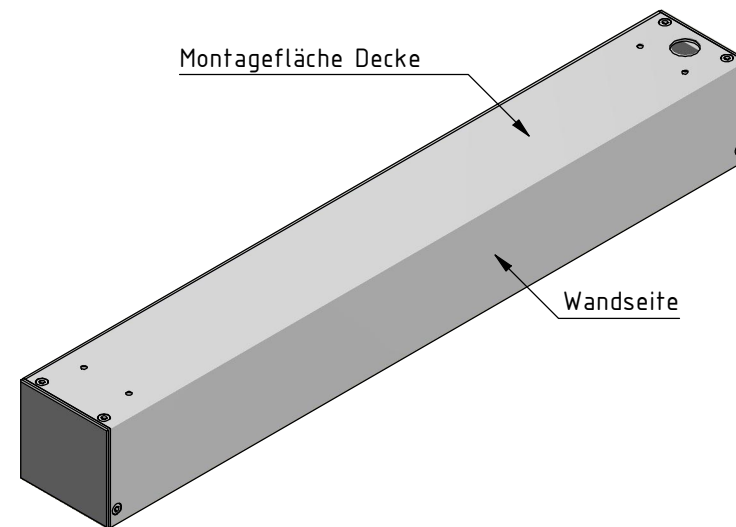

Deckenmontage:

Anlagenbreite bis 1400 mm

Wandmontage:

Anlagenbreite bis 1400 mm

Hinweis:

Bei Anlagenbreite über 1400 mm zusätzliche Montagebohrungen in ausgemittelten Abständen von ca. 1000 mm.

Kabelausslass Motor wahlweise Decke oder Wand, links oder rechts, in gleichen Abständen wie eingezeichnet.

Durach Sonnenschutz Blendschutz Raumakustik		Durach GmbH Alte Bahnlinie 20 D-86299 Leutkirch Telefon: +49(0)7567 988 84-0 Telefax: +49(0)7567 988 84-20 e-mail: info@durach.com Internet: www.durach.com		Maßstab 1 : 1,5	
		Material: Alu			
		DATUM	Name	Benennung: E-80-Standard-Montagebohrungen Elektrorollos in Kassette 80/82	
		Gezeichnet	15.03.2017 Robert Lobinger		
		Geändert	19.11.2020 Robert Lobinger		
		Norm			
		Hinweis: Decken-/Wandmontage		Zeichnungsnummer: 2017.001.051.005	
				1	
				A4	
Status	Änderungen	DATUM	Name	Diese Zeichnung ist geistiges Eigentum der Fa. Durach GmbH und darf ohne unser Einverständnis weder kopiert noch dritten Personen mitgeteilt noch anderweitig benutzt werden.	