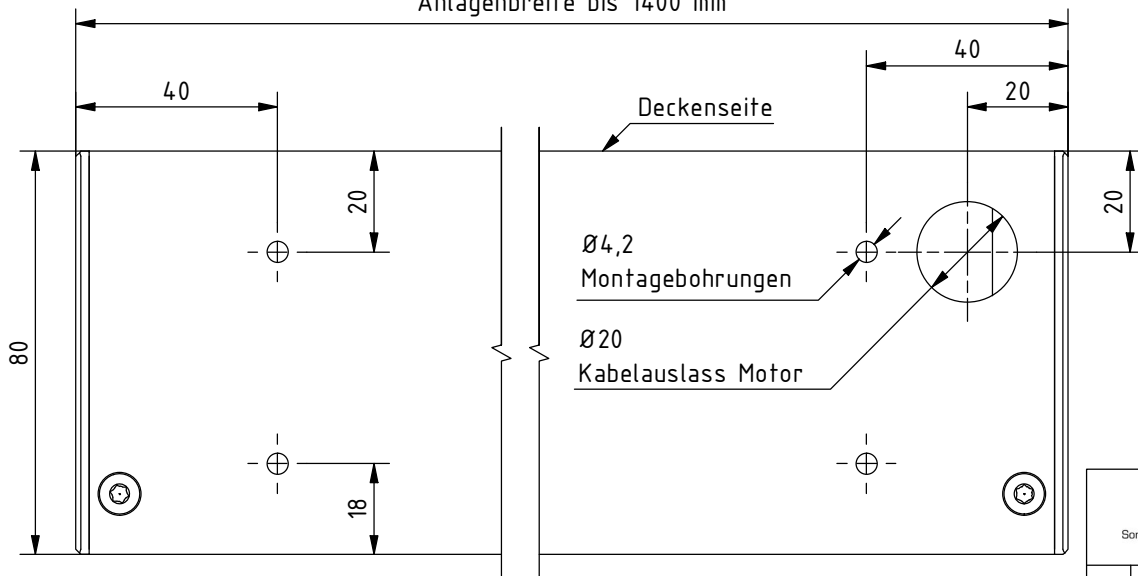

Deckenmontage:

Anlagenbreite bis 1400 mm

Wandmontage:

Anlagenbreite bis 1400 mm

Hinweis:

Bei Anlagenbreite über 1400 mm zusätzliche Montagebohrungen in ausgemittelten Abständen von ca. 1000 mm.

Kabelausslass Motor wahlweise Decke oder Wand, links oder rechts, in gleichen Abständen wie eingezeichnet.

Durach Sonnenschutz Blendschutz Raumakustik		Durach GmbH Alte Bahnlinie 20 D-86299 Leutkirch Telefon: +49(0)7567 988 84-0 Telefax: +49(0)7567 988 84-20 e-mail: info@durach.com Internet: www.durach.com		Maßstab 1 : 1,5	
		Material: Alu			
		DATUM	Name	Benennung: E-80-Standard-Montagebohrungen Elektrorollos in Kassette 80/82	
		Gezeichnet	15.03.2017 Robert Lobinger		
		Geändert	19.11.2020 Robert Lobinger		
		Norm			
		Hinweis: Decken-/Wandmontage		Zeichnungsnummer: 2017.001.051.005	
				1	
				A4	
Status	Änderungen	DATUM	Name	Diese Zeichnung ist geistiges Eigentum der Fa. Durach GmbH und darf ohne unser Einverständnis weder kopiert noch dritten Personen mitgeteilt noch anderweitig benutzt werden.	