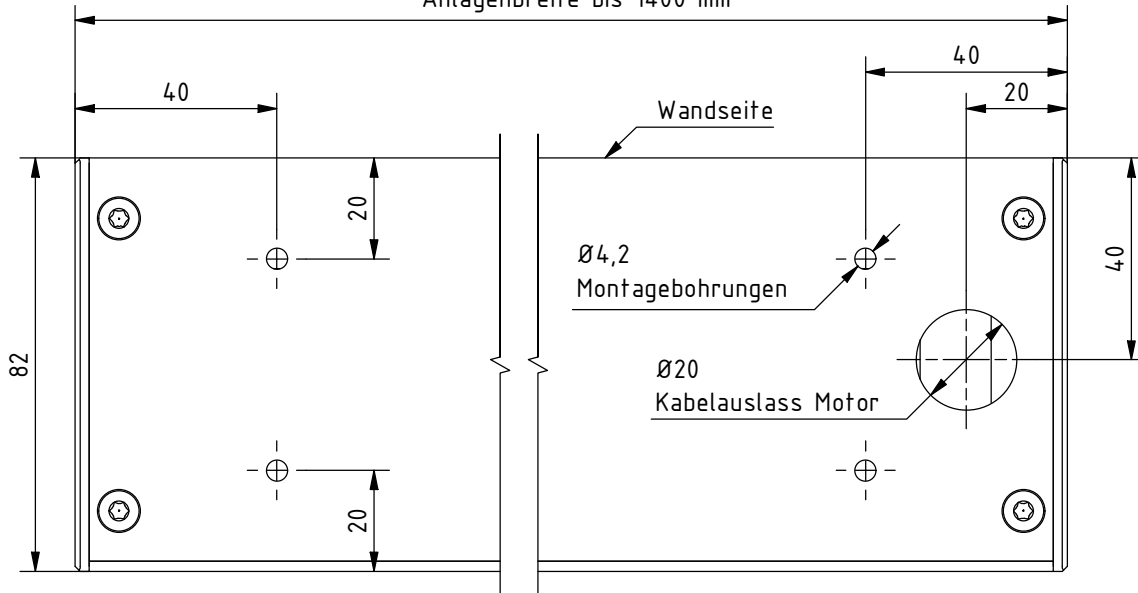

Deckenmontage:

Anlagenbreite bis 1400 mm

Wandmontage:

Anlagenbreite bis 1400 mm

Hinweis:

Bei Anlagenbreite über 1400 mm zusätzliche Montagebohrungen in ausgemittelten Abständen von ca. 1000 mm.

Kabelausslass Motor wahlweise Decke oder Wand, links oder rechts, in gleichen Abständen wie eingezeichnet.

Durach Sonnenschutz Blendschutz Raumakustik		Durach GmbH Alte Bahnlinie 20 D-86299 Leutkirch Telefon: +49(0)7567 988 84-0 Telefax: +49(0)7567 988 84-20 e-mail: info@durach.com Internet: www.durach.com		Maßstab 1 : 1,5	
		Material: Alu			
		DATUM	Name	Benennung: E-80-Standard-Montagebohrungen Elektrorollos in Kassette 80/82	
		Gezeichnet	15.03.2017 Robert Lobinger		
		Geändert	19.11.2020 Robert Lobinger		
		Norm			
		Hinweis: Decken-/Wandmontage		Zeichnungsnummer: 2017.001.051.005	
				1	
				A4	
Status	Änderungen	DATUM	Name	Diese Zeichnung ist geistiges Eigentum der Fa. Durach GmbH und darf ohne unser Einverständnis weder kopiert noch dritten Personen mitgeteilt noch anderweitig benutzt werden.	