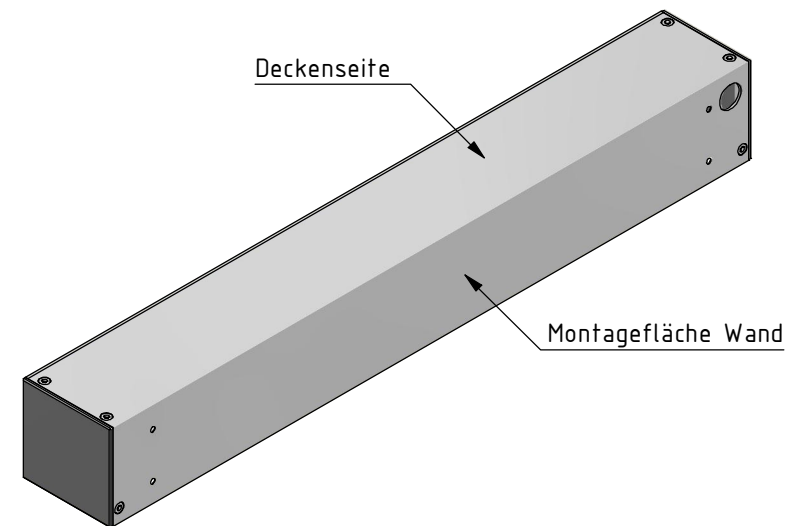

Deckenmontage:

Anlagenbreite bis 1400 mm

Wandmontage:

Anlagenbreite bis 1400 mm

Hinweis:

Bei Anlagenbreite über 1400 mm zusätzliche Montagebohrungen in ausgemittelten Abständen von ca. 1000 mm.

Kabelausslass Motor wahlweise Decke oder Wand, links oder rechts, in gleichen Abständen wie eingezeichnet.

Durach Sonnenschutz Blendschutz Raumakustik		Durach GmbH Alte Bahnlinie 20 D-86299 Leutkirch Telefon: +49(0)7567 988 84-0 Telefax: +49(0)7567 988 84-20 e-mail: info@durach.com Internet: www.durach.com		Maßstab 1 : 1,5	
		Material: Alu			
		DATUM	Name	Benennung: E-80-Standard-Montagebohrungen Elektrorollos in Kassette 80/82	
		Gezeichnet	15.03.2017 Robert Lobinger		
		Geändert	19.11.2020 Robert Lobinger		
		Norm			
		Hinweis: Decken-/Wandmontage		Zeichnungsnummer: 2017.001.051.005	
				1	
				A4	
Status	Änderungen	DATUM	Name	Diese Zeichnung ist geistiges Eigentum der Fa. Durach GmbH und darf ohne unser Einverständnis weder kopiert noch dritten Personen mitgeteilt noch anderweitig benutzt werden.	