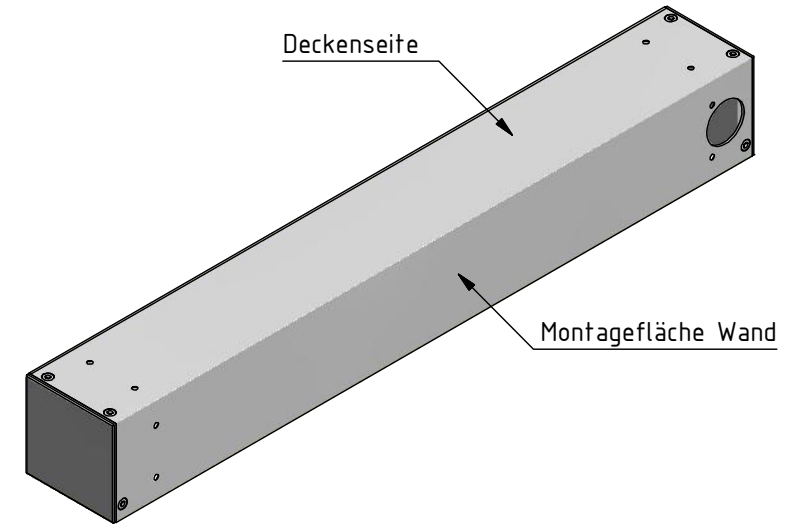

Wandmontage:

Anlagenbreite bis 1400 mm

Hinweis:

Bei Anlagenbreite über 1400 mm zusätzliche Montagebohrungen in ausgemittelten Abständen von ca. 1000 mm.

Kabelausschluss Motor wahlweise Decke oder Wand, links oder rechts, in gleichen Abständen wie eingezeichnet.

Durach Sonnenschutz | Blendschutz | Raumakustik		Durach GmbH Alte Bahnlinie 20 D-88299 Leutkirch Telefon: +49(0)7567 988 84-0 Telefax: +49(0)7567 988 84-20 e-mail: info@durach.com Internet: www.durach.com		Maßstab 1 : 1,5
		Material: Alu		
		DATUM	Name	Benennung: E-80-Hirschmannstecker-Montagebohrungen Elektrorollos in Kassette 80/82 mit Hirschmannstecker
		Gezeichnet	15.03.2017 Robert Lobinger	
		Geändert	08.10.2019 Robert Lobinger	
		Norm		
		Hinweis: Decken-/Wandmontage		Zeichnungsnummer: 2017.001.051.006
Status	Änderungen	DATUM	Name	1
				A4