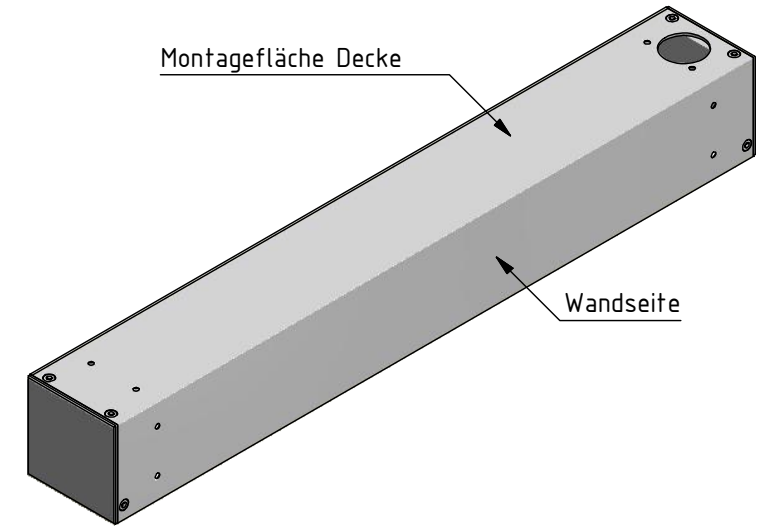

Deckenmontage:

Anlagenbreite bis 1400 mm