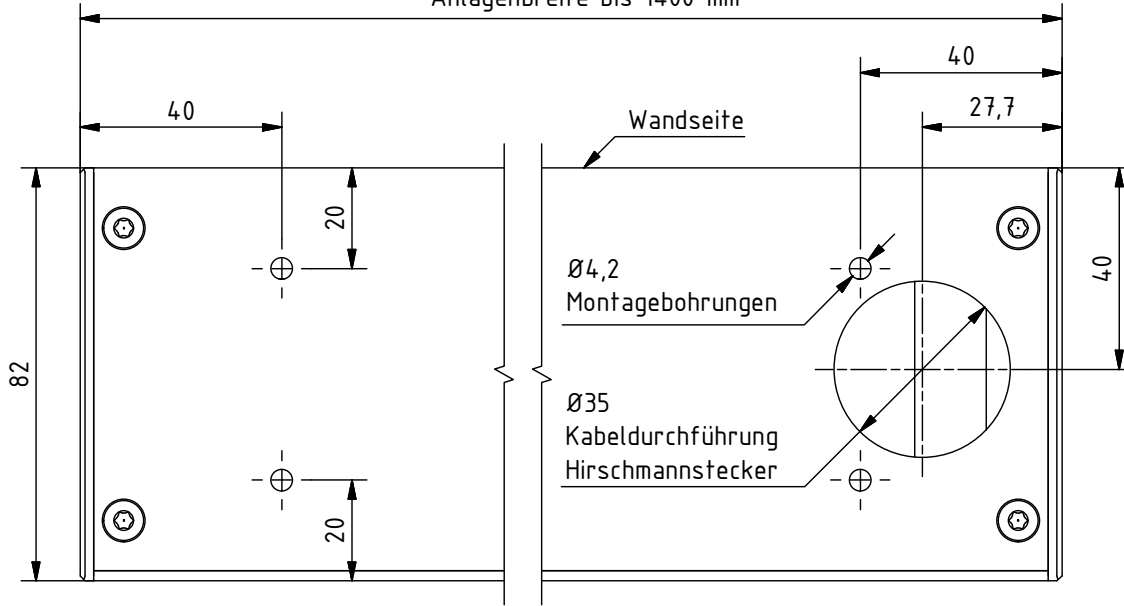

Deckenmontage:

Anlagenbreite bis 1400 mm