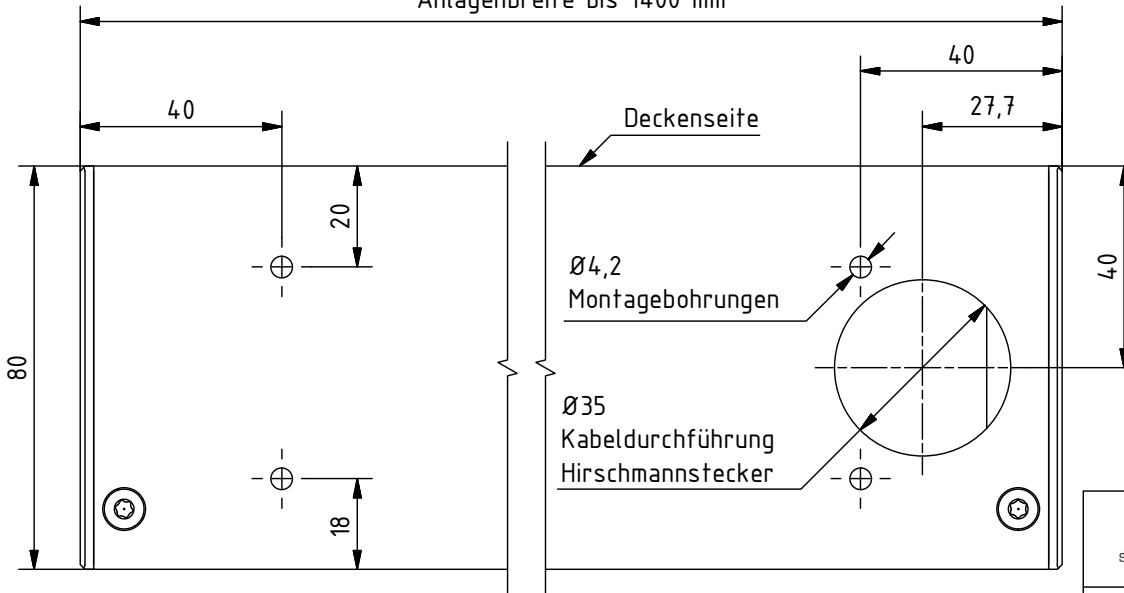

Wandmontage:

Anlagenbreite bis 1400 mm

Hinweis:

Bei Anlagenbreite über 1400 mm zusätzliche Montagebohrungen in ausgemittelten Abständen von ca. 1000 mm.

Kabelausschluss Motor wahlweise Decke oder Wand, links oder rechts, in gleichen Abständen wie eingezeichnet.

Durach Sonnenschutz | Blendschutz | Raumakustik		Durach GmbH Alte Bahnlinie 20 D-88299 Leutkirch Telefon: +49(0)7567 988 84-0 Telefax: +49(0)7567 988 84-20 e-mail: info@durach.com Internet: www.durach.com		Maßstab 1 : 1,5
		Material: Alu		
		DATUM	Name	Benennung: E-80-Hirschmannstecker-Montagebohrungen Elektrorollos in Kassette 80/82 mit Hirschmannstecker
		Gezeichnet	15.03.2017 Robert Lobinger	
		Geändert	08.10.2019 Robert Lobinger	
		Norm		
		Hinweis: Decken-/Wandmontage		Zeichnungsnummer: 2017.001.051.006
Status	Änderungen	DATUM	Name	1
				A4